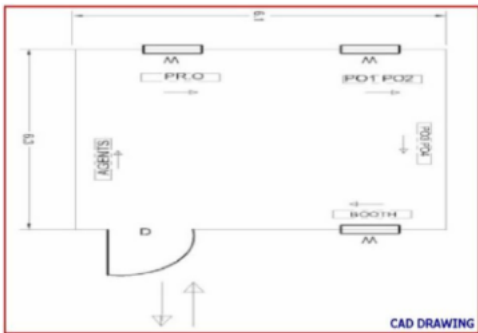

Google Map View

Polling Station Building Front View

Polling Station Front View

Cad View

Minimum Basic Facility (Please)	Water	Ramp	Plug Points	Toilet	Health Care
	✓	✓	✓	✓	✓

Key MAP View

1 பெயர் : பாஸ்கரன் தந்தையின் பெயர்: செல்லையா வீட்டு எண் : 0 வயது : 28 பாலினம் : ஆண் Photo is available	UWW1245240	2 பெயர் : அன்பழகன் தந்தையின் பெயர்: செல்லையா வீட்டு எண் : 0 வயது : 26 பாலினம் : ஆண் Photo is available	UWW1241751	3 பெயர் : ராயப்பன் - தந்தையின் பெயர்: அந்தோணி - வீட்டு எண் : 1 வயது : 81 பாலினம் : ஆண் Photo is available	UWW1062959
4 பெயர் : இளங்கோவன் - தந்தையின் பெயர்: வெள்ளையன் - வீட்டு எண் : 1 வயது : 49 பாலினம் : ஆண் Photo is available	UWW0699389	5 பெயர் : கலையரசி - கணவர் பெயர்: இளங்கோவன் - வீட்டு எண் : 1 வயது : 37 பாலினம் : பெண் Photo is available	UWW0370809	6 பெயர் : ரமேஷ்குமார் - தந்தையின் பெயர்: சேகர் - வீட்டு எண் : 1 வயது : 33 பாலினம் : ஆண் Photo is available	UWW0699579
7 பெயர் : ஷீலா - தந்தையின் பெயர்: பழனி - வீட்டு எண் : 1 வயது : 32 பாலினம் : பெண் Photo is available	UWW0736017	8 பெயர் : ஜெயலெட்சுமி - கணவர் பெயர்: இளங்கோவன் - வீட்டு எண் : 1 வயது : 29 பாலினம் : பெண் Photo is available	UWW0699850	9 பெயர் : நல்லமமாள் - தந்தையின் பெயர்: மாமுண்டி - வீட்டு எண் : 1 வயது : 27 பாலினம் : பெண் Photo is available	UWW1102649
10 பெயர் : லக்ஷ்மி நாராயணன் தந்தையின் பெயர்: பிச்சைமுத்து வீட்டு எண் : 1 வயது : 27 பாலினம் : ஆண் Photo is available	UWW1288505	11 பெயர் : பரமேஸ்வரி - தந்தையின் பெயர்: ஆறுமுகம் - வீட்டு எண் : 1 வயது : 27 பாலினம் : பெண் Photo is available	UWW1102672	12 பெயர் : ரமீனா தந்தையின் பெயர்: சத்தியமூர்த்தி வீட்டு எண் : 1 வயது : 23 பாலினம் : பெண் Photo is available	UWW2442507
13 பெயர் : கனகவள்ளி - கணவர் பெயர்: ஆறுமுகம் - வீட்டு எண் : 1-1 வயது : 42 பாலினம் : பெண் Photo is available	GLR1133396	14 பெயர் : அரசமணி தந்தையின் பெயர்: சுப்ரமணி வீட்டு எண் : 1/2 வயது : 36 பாலினம் : ஆண் Photo is available	UWW1241736	15 பெயர் : முருகேசன் - தந்தையின் பெயர்: சுப்பிரமணி - வீட்டு எண் : 1-2 வயது : 35 பாலினம் : ஆண் Photo is available	UWW0564260
16 பெயர் : பழனியாண்டி தந்தையின் பெயர்: சுப்பிரமணி வீட்டு எண் : 1/2 வயது : 29 பாலினம் : ஆண் Photo is available	UWW2267821	17 பெயர் : சுகன்யா கணவர் பெயர்: தமிழ்மணி வீட்டு எண் : 1/5 வயது : 30 பாலினம் : பெண் Photo is available	UWW2274280	18 பெயர் : உதயகுமார் தந்தையின் பெயர்: பன்னீர் செல்வம் வீட்டு எண் : 1-5ஏ வயது : 36 பாலினம் : ஆண் Photo is available	UWW2274264
19 பெயர் : அந்தோணிபீட்டர் - தந்தையின் பெயர்: இன்னாசிமுத்து - வீட்டு எண் : 1-5E வயது : 51 பாலினம் : ஆண் Photo is available	UWW0124438	20 பெயர் : சேசுரெத்தினம் - கணவர் பெயர்: அந்தோணிபீட்டர் - வீட்டு எண் : 1-5E வயது : 51 பாலினம் : பெண் Photo is available	UWW0124446	21 பெயர் : மாணிக்கம் தந்தையின் பெயர்: காளிமுத்து வீட்டு எண் : 1/6 வயது : 30 பாலினம் : ஆண் Photo is available	UWW1180421
22 பெயர் : திலகவதி - கணவர் பெயர்: செளந்தரபாண்டியன் - வீட்டு எண் : 1-7 வயது : 42 பாலினம் : பெண் Photo is available	ZNC0268318	23 பெயர் : தங்கவேல் - தந்தையின் பெயர்: சண்முகம் - வீட்டு எண் : 1-7 வயது : 37 பாலினம் : ஆண் Photo is available	UWW0020792	24 பெயர் : விஜயலெட்சுமி - கணவர் பெயர்: தியாகராஜ் - வீட்டு எண் : 1-7 வயது : 29 பாலினம் : பெண் Photo is available	UWW1049774
25 பெயர் : காமராஜ் தந்தையின் பெயர்: ஒண்டிமுத்து வீட்டு எண் : 1/7 வயது : 23 பாலினம் : ஆண் Photo is available	UWW2391936	26 பெயர் : சந்தோஷ் தந்தையின் பெயர்: ஒண்டிமுத்து வீட்டு எண் : 1/7 வயது : 22 பாலினம் : ஆண் Photo is available	UWW2391951	27 பெயர் : சஞ்சய் ஓ ஒண்டிமுத்து தந்தையின் பெயர்: ஒண்டிமுத்து வீட்டு எண் : 1/7 வயது : 20 பாலினம் : ஆண் Photo is available	UWW2458131
28 பெயர் : பாலம்மாள் - கணவர் பெயர்: கண்ணதாசன் - வீட்டு எண் : 1-8 வயது : 58 பாலினம் : பெண் Photo is available	UWW0432179	29 பெயர் : கருணாமூர்த்தி - தந்தையின் பெயர்: சின்னையா - வீட்டு எண் : 1-8 வயது : 41 பாலினம் : ஆண் Photo is available	GLR5452958	30 பெயர் : சாந்தி - தந்தையின் பெயர்: தியாகராஜன் - வீட்டு எண் : 1-8 வயது : 39 பாலினம் : பெண் Photo is available	UWW0432104