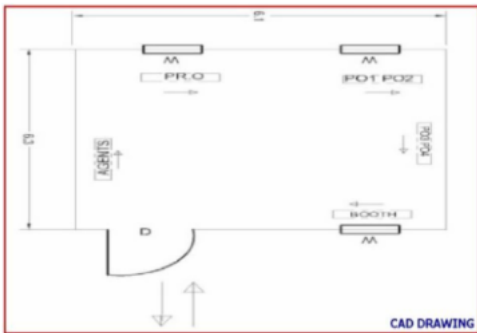

Google Map View

Polling Station Building Front View

Polling Station Front View

Cad View

Key MAP View

Minimum Basic Facility (Please)	Water	Ramp	Plug Points	Toilet	Health Care
	✓	✓	✓	✓	✓

சட்டமன்றத் தொகுதியின் எண் மற்றும் பெயர் : 138-மணப்பாறை
பிரிவு எண் மற்றும் பெயர் 1-குமாரவாடி (வ.கி) குமாரவாடி (ஊ), வார்டு 4,6 தொப்பாநாயக்கன்பட்டி