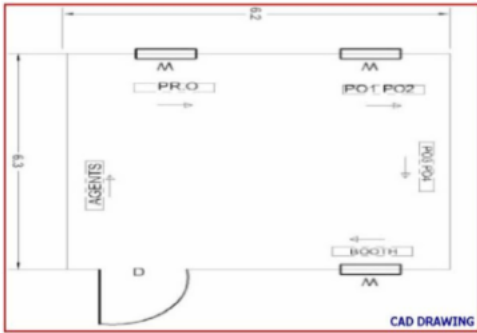

Google Map View

Polling Station Building Front View

Polling Station Front View

Cad View

Key MAP View

Minimum Basic Facility (Please)	Water	Ramp	Plug Points	Toilet	Health Care
	✓	✓	✓	✓	✓

சட்டமன்றத் தொகுதியின் எண் மற்றும் பெயர் : 138-மணப்பாறை
பிரிவு எண் மற்றும் பெயர் 1-பொன்னம்பலம்பட்டி (வ.கி) பொன்னம்பலம்பட்டி (ஊ), வார்டு-6 செட்டியூர்