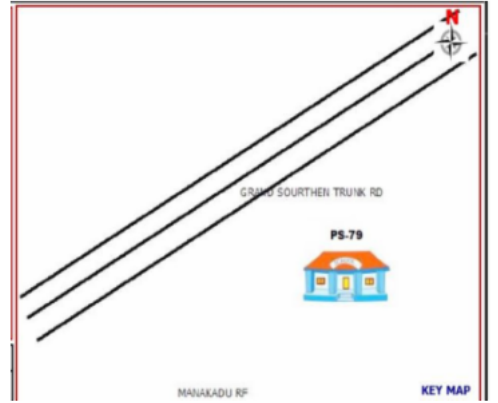

Google Map View

Polling Station Building Front View

Polling Station Front View

Cad View

Key MAP View

Minimum Basic Facility (Please)	Water	Ramp	Plug Points	Toilet	Health Care
	✓	✓	✓	✓	✓

சட்டமன்றத் தொகுதியின் எண் மற்றும் பெயர் : 138-மணப்பாறை
பிரிவு எண் மற்றும் பெயர் 1-பொன்னம்பலம்பட்டி (வ.கி) பொன்னம்பலம்பட்டி (ஊ), வார்டு-6 செட்டியூர்