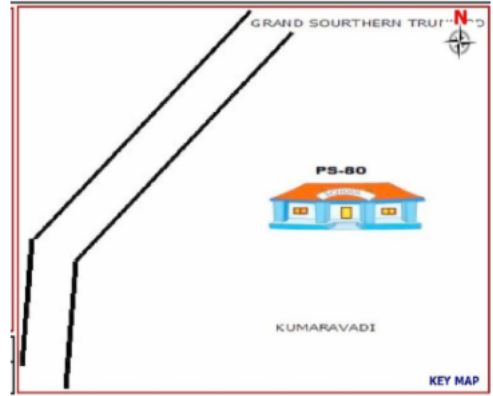

Google Map View

Polling Station Building Front View

Polling Station Front View

Cad View

Minimum Basic Facility (Please)	Water	Ramp	Plug Points	Toilet	Health Care
	✓	✓	✓	✓	✓

Key MAP View

சட்டமன்றத் தொகுதியின் எண் மற்றும் பெயர் : 138-மணப்பாறை
பிரிவு எண் மற்றும் பெயர் 1-நடுப்பட்டி (வ.கி) நடுப்பட்டி (ஊ), வார்டு 1 கருணாப்பட்டி