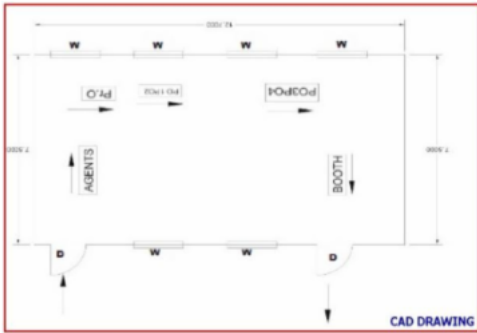

Google Map View

Polling Station Building Front View

Polling Station Front View

Cad View

Minimum Basic Facility (Please)	Water	Ramp	Plug Points	Toilet	Health Care
	✓	✓	✓	✓	✓

Key MAP View

சட்டமன்றத் தொகுதியின் எண் மற்றும் பெயர் : 138-மணப்பாறை
பிரிவு எண் மற்றும் பெயர் 1-நடுப்பட்டி (வ.கி) நடுப்பட்டி (ஊ), வார்டு 1 கருணாப்பட்டி