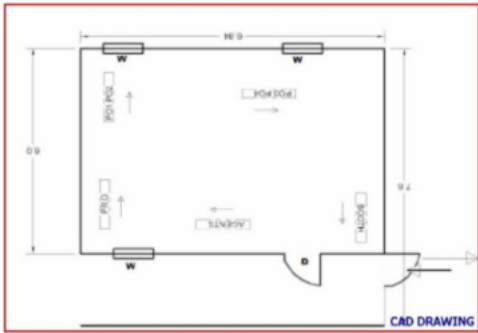

Google Map View

Polling Station Building Front View

Polling Station Front View

Cad View

Key MAP View

Minimum Basic Facility (Please)	Water	Ramp	Plug Points	Toilet	Health Care
	✓	✓	✓	✓	✓

சட்டமன்றத் தொகுதியின் எண் மற்றும் பெயர் : 138-மணப்பாறை
பிரிவு எண் மற்றும் பெயர் -1-நடுப்பட்டி (வ.கி) நடுப்பட்டி (ஊ), வார்டு 7 சின்னாக்கவுண்டம்பட்டி