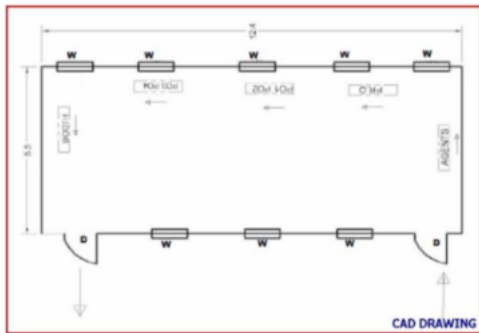

Google Map View

Polling Station Building Front View

Polling Station Front View

Cad View

Key MAP View

Minimum Basic Facility (Please)	Water	Ramp	Plug Points	Toilet	Health Care
	✓	✓	✓	✓	✓

சட்டமன்றத் தொகுதியின் எண் மற்றும் பெயர் : 138-மணப்பாறை
பிரிவு எண் மற்றும் பெயர் - 1-நடுப்பட்டி (வ.கி) நடுப்பட்டி (ஊ), வார்டு 2 இராமரெட்டியப்பட்டி