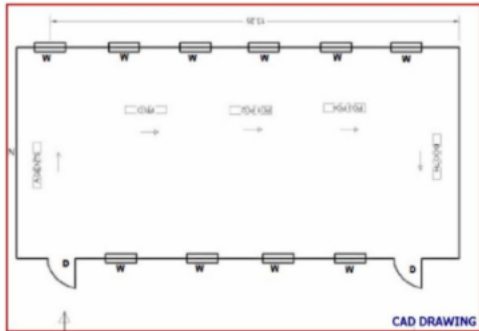

Google Map View

Polling Station Building Front View

Polling Station Front View

Cad View

Minimum Basic Facility (Please)	Water	Ramp	Plug Points	Toilet	Health Care
	✓	✓	✓	✓	✓

Key MAP View

1	UWW2470565	பெயர் : விநாயகமூர்த்தி தந்தையின் பெயர்: சண்முகம் வீட்டு எண் : 0 வயது : 21 பாலினம் : ஆண்	Photo is available	2	UWW2557221	பெயர் : திருமூர்த்தி தந்தையின் பெயர்: நாகராஜ் வீட்டு எண் : 0 வயது : 19 பாலினம் : ஆண்	Photo is available	3	UWW1496488	பெயர் : ராசலிங்கம் - தந்தையின் பெயர்: மாணிக்கம் - வீட்டு எண் : 1 வயது : 58 பாலினம் : ஆண்	Photo is available
4	UWW1082346	பெயர் : வீரமலை - தந்தையின் பெயர்: சங்க கவுண்டர் - வீட்டு எண் : 1 வயது : 57 பாலினம் : ஆண்	Photo is available	5	UWW0437509	பெயர் : சீரங்கம்மாள் - கணவர் பெயர்: வீரப்பன் - வீட்டு எண் : 1 வயது : 56 பாலினம் : பெண்	Photo is available	6	UWW0566356	பெயர் : இராமகிருஷ்ணன் - தந்தையின் பெயர்: இராமசாமி - வீட்டு எண் : 1 வயது : 52 பாலினம் : ஆண்	Photo is available
7	GLR1167527	பெயர் : சின்னப்பொண்ணு - கணவர் பெயர்: சுப்பிரமணியன் - வீட்டு எண் : 1 வயது : 47 பாலினம் : பெண்	Photo is available	8	UWW0437475	பெயர் : அழகர்சாமி - தந்தையின் பெயர்: பெருமாள் - வீட்டு எண் : 1 வயது : 46 பாலினம் : ஆண்	Photo is available	9	UWW0437798	பெயர் : சரோஜா - கணவர் பெயர்: தங்கராஜ் - வீட்டு எண் : 1 வயது : 43 பாலினம் : பெண்	Photo is available
10	UWW0024497	பெயர் : தங்கம்மாள் - கணவர் பெயர்: பெருமாள் - வீட்டு எண் : 1 வயது : 42 பாலினம் : பெண்	Photo is available	11	UWW0437848	பெயர் : பெரியசாமிங் - தந்தையின் பெயர்: வீரன் - வீட்டு எண் : 1 வயது : 42 பாலினம் : ஆண்	Photo is available	12	UWW0437673	பெயர் : சந்திரா - கணவர் பெயர்: முத்துராமன் - வீட்டு எண் : 1 வயது : 40 பாலினம் : பெண்	Photo is available
13	UWW0703801	பெயர் : ஏலுவாய் - கணவர் பெயர்: மாயழகர் - வீட்டு எண் : 1 வயது : 39 பாலினம் : பெண்	Photo is available	14	UWW0437822	பெயர் : செல்வி - கணவர் பெயர்: பெரியசாமின்ங் - வீட்டு எண் : 1 வயது : 39 பாலினம் : பெண்	Photo is available	15	UWW0865683	பெயர் : செல்வம் - தந்தையின் பெயர்: கருப்பசாமி - வீட்டு எண் : 1 வயது : 38 பாலினம் : ஆண்	Photo is available
16	UWW0438069	பெயர் : சவுந்தரபாண்டியன் - தந்தையின் பெயர்: வீரப்பன் - வீட்டு எண் : 1 வயது : 38 பாலினம் : ஆண்	Photo is available	17	UWW0703728	பெயர் : செல்வக்குமார் - தந்தையின் பெயர்: வீரப்பன் - வீட்டு எண் : 1 வயது : 34 பாலினம் : ஆண்	Photo is available	18	UWW0824573	பெயர் : முத்து லெட்சுமி - கணவர் பெயர்: சத்தியராஜ் - வீட்டு எண் : 1 வயது : 33 பாலினம் : பெண்	Photo is available
19	UWW0965863	பெயர் : வெற்றிவேல் - தந்தையின் பெயர்: தங்கவேல் - வீட்டு எண் : 1 வயது : 32 பாலினம் : ஆண்	Photo is available	20	UWW0663294	பெயர் : நீலா - கணவர் பெயர்: தனபால் - வீட்டு எண் : 1 வயது : 31 பாலினம் : பெண்	Photo is available	21	UWW0703850	பெயர் : மூக்காயி - தந்தையின் பெயர்: பூலியம்பலம் - வீட்டு எண் : 1 வயது : 31 பாலினம் : பெண்	Photo is available
22	UWW0865816	பெயர் : அலெக்சஸ் பாண்டியன் - தந்தையின் பெயர்: திருமலைராஜ் - வீட்டு எண் : 1 வயது : 30 பாலினம் : ஆண்	Photo is available	23	UWW0865626	பெயர் : ரகுபதி - தந்தையின் பெயர்: வீரப்பன் - வீட்டு எண் : 1 வயது : 30 பாலினம் : ஆண்	Photo is available	24	UWW0865634	பெயர் : மருத்துரை - தந்தையின் பெயர்: அழகர் - வீட்டு எண் : 1 வயது : 30 பாலினம் : ஆண்	Photo is available
25	UWW0865717	பெயர் : முருகன் - தந்தையின் பெயர்: ரெங்கசாமி - வீட்டு எண் : 1 வயது : 29 பாலினம் : ஆண்	Photo is available	26	UWW1193556	பெயர் : ஆனந்தி கணவர் பெயர்: செல்வகுமார் வீட்டு எண் : 1 வயது : 25 பாலினம் : பெண்	Photo is available	27	UWW2235000	பெயர் : சித்ரா தந்தையின் பெயர்: ராமர் வீட்டு எண் : 1 வயது : 25 பாலினம் : பெண்	Photo is available
28	UWW2547800	பெயர் : அழகுமீனா கி கணவர் பெயர்: பளணியாடி வீட்டு எண் : 01 வயது : 24 பாலினம் : பெண்	Photo is available	29	UWW2497444	பெயர் : சண்முகவேல் தந்தையின் பெயர்: திருப்பதி வீட்டு எண் : 1 வயது : 20 பாலினம் : ஆண்	Photo is available	30	UWW2570596	பெயர் : அபிநயா பி தந்தையின் பெயர்: பாண்டியன் வீட்டு எண் : 01 வயது : 19 பாலினம் : பெண்	Photo is available