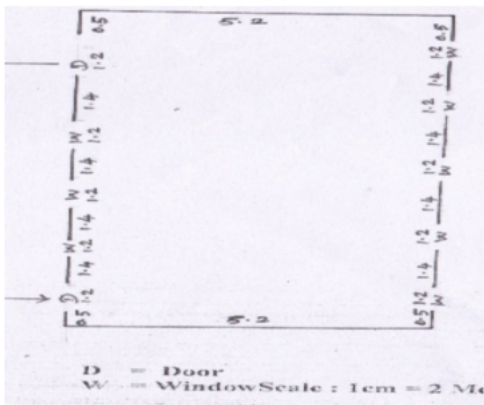

Google Map View

Polling Station Building Front View

Polling Station Front View

Cad View

Key MAP View

சட்டமன்றத் தொகுதியின் எண் மற்றும் பெயர் : 138-மணப்பாறை
பிரிவு எண் மற்றும் பெயர் 1-புதுக்கோட்டை (வ.கி) புதுக்கோட்டை (ஊ), வார்டு 1 சீத்தப்படி