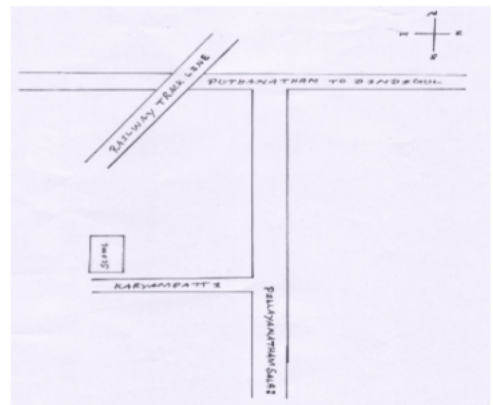

Google Map View

Polling Station Building Front View

Polling Station Front View

Cad View

Key MAP View

சட்டமன்றத் தொகுதியின் எண் மற்றும் பெயர் : 138-மணப்பாறை
பிரிவு எண் மற்றும் பெயர் 1-புதுக்கோட்டை (வ.கி) புதுக்கோட்டை (ஊ), வார்டு 1 சீத்தப்படி