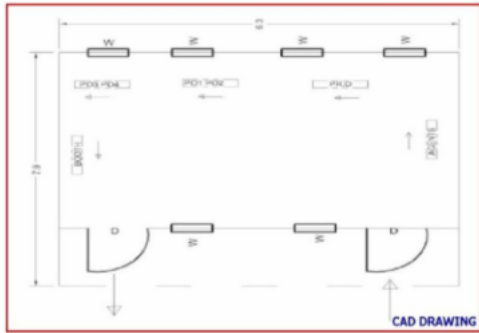

Google Map View

Polling Station Building Front View

Polling Station Front View

Cad View

Minimum Basic Facility (Please)	Water	Ramp	Plug Points	Toilet	Health Care
	✓	✓	✓	✓	✓

Key MAP View

1 பெயர் : தீத்தாயி - தந்தையின் பெயர்: கருப்பன் அம்பலம் - வீட்டு எண் : 1 வயது : 98 பாலினம் : பெண்	UWW1026715 Photo is available	2 பெயர் : குமராயி - கணவர் பெயர்: பழனியாண்டி - வீட்டு எண் : 1 வயது : 78 பாலினம் : பெண்	UWW0942128 Photo is available	3 பெயர் : வெள்ளைத்தாய் - கணவர் பெயர்: சுப்பிரமணி - வீட்டு எண் : 1 வயது : 76 பாலினம் : பெண்	UWW1523497 Photo is available
4 பெயர் : இராமாயி கணவர் பெயர்: கருப்பன் வீட்டு எண் : 1 வயது : 75 பாலினம் : பெண்	YFE1616804 Photo is available	5 பெயர் : ராஜா - தந்தையின் பெயர்: கருப்பக்கவுண்டர் - வீட்டு எண் : 1 வயது : 68 பாலினம் : ஆண்	UWW1523505 Photo is available	6 பெயர் : சரோஜா - கணவர் பெயர்: ராஜா - வீட்டு எண் : 1 வயது : 61 பாலினம் : பெண்	UWW1523513 Photo is available
7 பெயர் : பிச்சாயி - கணவர் பெயர்: பிச்சை - வீட்டு எண் : 1 வயது : 61 பாலினம் : பெண்	UWW0942052 Photo is available	8 பெயர் : வெள்ளைசாமி - தந்தையின் பெயர்: பிச்சை - வீட்டு எண் : 1 வயது : 58 பாலினம் : ஆண்	GLR1105055 Photo is available	9 பெயர் : கோகிலா - கணவர் பெயர்: சிவா - வீட்டு எண் : 1 வயது : 56 பாலினம் : பெண்	UWW0942110 Photo is available
10 பெயர் : நாகராஜ் - தந்தையின் பெயர்: மாரியப்பன் - வீட்டு எண் : 1 வயது : 56 பாலினம் : ஆண்	UWW0867077 Photo is available	11 பெயர் : முருகன் - தந்தையின் பெயர்: கருப்பன் - வீட்டு எண் : 1 வயது : 55 பாலினம் : ஆண்	UWW0967208 Photo is available	12 பெயர் : சீரங்கம்மாள் - கணவர் பெயர்: திருமூர்த்தி - வீட்டு எண் : 1 வயது : 53 பாலினம் : பெண்	UWW1523521 Photo is available
13 பெயர் : முருகன் - தந்தையின் பெயர்: பழனியாண்டி - வீட்டு எண் : 1 வயது : 52 பாலினம் : ஆண்	UWW0942037 Photo is available	14 பெயர் : பெரியக்காள் - கணவர் பெயர்: மூர்த்தி - வீட்டு எண் : 1 வயது : 52 பாலினம் : பெண்	UWW0966770 Photo is available	15 பெயர் : மல்லிகா - கணவர் பெயர்: நாகராஜ் - வீட்டு எண் : 1 வயது : 51 பாலினம் : பெண்	UWW0867044 Photo is available
16 பெயர் : வடிவேல் - தந்தையின் பெயர்: சுப்பிரமணி - வீட்டு எண் : 1 வயது : 50 பாலினம் : ஆண்	UWW1523539 Photo is available	17 பெயர் : சண்முகம் - தந்தையின் பெயர்: சின்னப்பழனியாண்டி - வீட்டு எண் : 1 வயது : 48 பாலினம் : ஆண்	UWW0866871 Photo is available	18 பெயர் : அபிராமி - கணவர் பெயர்: மணியவேல் - வீட்டு எண் : 1 வயது : 46 பாலினம் : பெண்	UWW0923672 Photo is available
19 பெயர் : கோகிலன் - தந்தையின் பெயர்: சுப்பிரமணி - வீட்டு எண் : 1 வயது : 46 பாலினம் : ஆண்	GLR1105394 Photo is available	20 பெயர் : சக்திவேல் - தந்தையின் பெயர்: குமரன் - வீட்டு எண் : 1 வயது : 45 பாலினம் : ஆண்	UWW0705640 Photo is available	21 பெயர் : மாரி - கணவர் பெயர்: கருப்பையா - வீட்டு எண் : 1 வயது : 45 பாலினம் : பெண்	UWW0867051 Photo is available
22 பெயர் : கருப்பசாமி தந்தையின் பெயர்: கருப்பன் வீட்டு எண் : 1 வயது : 45 பாலினம் : ஆண்	LVN2910388 Photo is available	23 பெயர் : முருகேஸ்வரி - கணவர் பெயர்: வடிவேல் - வீட்டு எண் : 1 வயது : 44 பாலினம் : பெண்	GLR1316843 Photo is available	24 பெயர் : தங்கராஜ் - தந்தையின் பெயர்: சுப்பிரமணி - வீட்டு எண் : 1 வயது : 43 பாலினம் : ஆண்	GLR5273669 Photo is available
25 பெயர் : லெட்சுமிநாராயணன் - தந்தையின் பெயர்: ராஜா - வீட்டு எண் : 1 வயது : 43 பாலினம் : ஆண்	GLR2113223 Photo is available	26 பெயர் : ஆறுமுகம் - தந்தையின் பெயர்: ராமன் - வீட்டு எண் : 1 வயது : 43 பாலினம் : ஆண்	UWW0705152 Photo is available	27 பெயர் : மகேஸ்வரி - கணவர் பெயர்: சின்னக்கவுண்டர் - வீட்டு எண் : 1 வயது : 42 பாலினம் : பெண்	UWW1103043 Photo is available
28 பெயர் : சுமதி - கணவர் பெயர்: இளையராஜா - வீட்டு எண் : 1 வயது : 41 பாலினம் : பெண்	UWW0705616 Photo is available	29 பெயர் : மாரியம்மாள் - கணவர் பெயர்: சண்முகம் - வீட்டு எண் : 1 வயது : 41 பாலினம் : பெண்	UWW0923664 Photo is available	30 பெயர் : பாலுசாமி - தந்தையின் பெயர்: பிச்சன் வீட்டு எண் : 1 வயது : 41 பாலினம் : ஆண்	UWW0967216 Photo is available