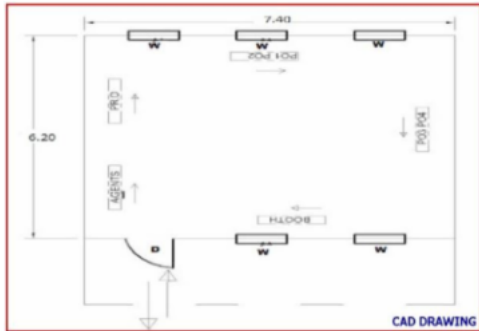

Google Map View

Polling Station Building Front View

Polling Station Front View

Cad View

Key MAP View

Minimum Basic Facility (Please)	Water	Ramp	Plug Points	Toilet	Health Care
	✓	✓	✓	✓	✓

1 பெயர் : ரெங்கசாமி - தந்தையின் பெயர்: வெங்கிடுசாமிநாயுடு - வீட்டு எண் : 1 வயது : 84 பாலினம் : ஆண்	UWW1537851 Photo is available	2 பெயர் : வெங்கிட்டம்மாள் - கணவர் பெயர்: ரெங்கசாமி - வீட்டு எண் : 1 வயது : 79 பாலினம் : பெண்	UWW1537869 Photo is available	3 பெயர் : தனலெட்சுமி - கணவர் பெயர்: கருப்பையா - வீட்டு எண் : 1 வயது : 55 பாலினம் : பெண்	UWW1537877 Photo is available
4 பெயர் : வெங்கிடேஸ்வரி - கணவர் பெயர்: ரெங்கராசு - வீட்டு எண் : 1 வயது : 55 பாலினம் : பெண்	UWW1537885 Photo is available	5 பெயர் : ஐஸ்வர்யா - கணவர் பெயர்: லெட்சுமிநாராயணன் - வீட்டு எண் : 1 வயது : 44 பாலினம் : பெண்	UWW0706028 Photo is available	6 பெயர் : கிருஷ்ணமூர்த்தி - தந்தையின் பெயர்: பழனிச்சாமி - வீட்டு எண் : 1 வயது : 38 பாலினம் : ஆண்	UWW0439307 Photo is available
7 பெயர் : ராஜேஸ்வரி - கணவர் பெயர்: சின்ராஜ் - வீட்டு எண் : 1 வயது : 32 பாலினம் : பெண்	UWW0439331 Photo is available	8 பெயர் : சாந்தி - கணவர் பெயர்: பராசக்தி - வீட்டு எண் : 1 வயது : 31 பாலினம் : பெண்	UWW0706036 Photo is available	9 பெயர் : மதுரைவீரன் - தந்தையின் பெயர்: ரெங்கசாமி - வீட்டு எண் : 1 வயது : 31 பாலினம் : ஆண்	UWW0705731 Photo is available
10 பெயர் : சரவணக்குமார் - தந்தையின் பெயர்: சின்னையா வீட்டு எண் : 1 வயது : 29 பாலினம் : ஆண்	UWW0867168 Photo is available	11 பெயர் : தனபிரியா தந்தையின் பெயர்: கருணாமூர்த்தி வீட்டு எண் : 1 வயது : 24 பாலினம் : பெண்	UWW2411080 Photo is available	12 பெயர் : சோபனா தாயின் பெயர்: சந்திரா வீட்டு எண் : 1/1/18 வயது : 24 பாலினம் : பெண்	UWW2408565 Photo is available
13 பெயர் : தவமணி - கணவர் பெயர்: கிருஷ்ணன் - வீட்டு எண் : 1-2 வயது : 47 பாலினம் : பெண்	GLR2133379 Photo is available	14 பெயர் : தினேஷ் - தந்தையின் பெயர்: வேலுச்சாமி - வீட்டு எண் : 1-2 வயது : 33 பாலினம் : ஆண்	UWW0439521 Photo is available	15 பெயர் : கோகிலா - தந்தையின் பெயர்: வேலுச்சாமி - வீட்டு எண் : 1/2 வயது : 31 பாலினம் : பெண்	UWW0940726 Photo is available
16 பெயர் : கார்த்திகா தந்தையின் பெயர்: ரெங்கசாமி வீட்டு எண் : 1-3-1 வயது : 25 பாலினம் : பெண்	UWW1291905 Photo is available	17 பெயர் : ராகுல் தந்தையின் பெயர்: ரெங்கசாமி வீட்டு எண் : 1/3-1 வயது : 22 பாலினம் : ஆண்	UWW2338507 Photo is available	# 18 பெயர் : மாரியம்மாள் பெருமாள் கணவர் பெயர்: பெருமாள் - வீட்டு எண் : எண் 1-118-1 வயது : 52 பாலினம் : பெண்	UWW1537893 Photo is available
19 பெயர் : கௌரி - கணவர் பெயர்: பாலாகுமார் - வீட்டு எண் : 1-8 வயது : 29 பாலினம் : பெண்	UWW0967406 Photo is available	20 பெயர் : காளிமுத்து - தந்தையின் பெயர்: சின்னச்சாமி - வீட்டு எண் : 1-9A வயது : 30 பாலினம் : ஆண்	UWW1026814 Photo is available	21 பெயர் : கீர்த்திகா தாயின் பெயர்: அம்சவள்ளி வீட்டு எண் : 1/12 வயது : 25 பாலினம் : பெண்	UWW1216654 Photo is available
22 பெயர் : வீரம்மாள் தேவி தந்தையின் பெயர்: நல்லுசாமி வீட்டு எண் : 1/13 வயது : 23 பாலினம் : பெண்	UWW2230894 Photo is available	23 பெயர் : பாரதி ராஜா தந்தையின் பெயர்: பழனிச்சாமி வீட்டு எண் : 1/14 வயது : 26 பாலினம் : ஆண்	UWW1277383 Photo is available	24 பெயர் : கலையரசன் தந்தையின் பெயர்: பழனிசாமி வீட்டு எண் : 1/14 வயது : 23 பாலினம் : ஆண்	UWW2234128 Photo is available
25 பெயர் : காந்தி - கணவர் பெயர்: தங்கராசு - வீட்டு எண் : 1-15 வயது : 51 பாலினம் : பெண்	GLR5488580 Photo is available	26 பெயர் : நவீன் குமார் தந்தையின் பெயர்: தங்கவேல் வீட்டு எண் : 1/15 வயது : 25 பாலினம் : பெண்	UWW1281336 Photo is available	27 பெயர் : லெட்சுமி கணவர் பெயர்: கருணகிரி வீட்டு எண் : 1 16 வயது : 33 பாலினம் : பெண்	UWW2271401 Photo is available
28 பெயர் : சூர்ய பிரகாஷ் தாயின் பெயர்: மஞ்சளா வீட்டு எண் : 1/16 வயது : 21 பாலினம் : ஆண்	UWW2499242 Photo is available	29 பெயர் : பத்மாவதி கணவர் பெயர்: ராஜாராமன் வீட்டு எண் : 1/19 வயது : 40 பாலினம் : பெண்	UWW2230001 Photo is available	30 பெயர் : காளியம்மாள் - தந்தையின் பெயர்: சக்திவேல் - வீட்டு எண் : 1-19 வயது : 35 பாலினம் : ஆண்	UWW0269233 Photo is available