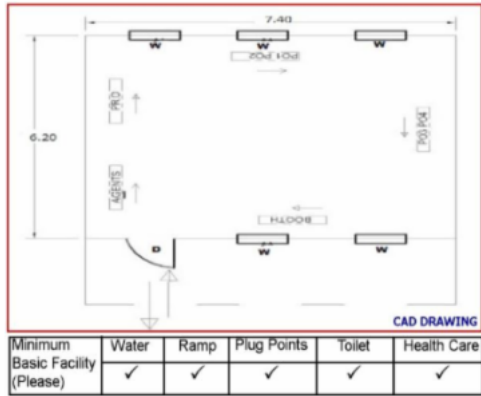

Google Map View

Polling Station Building Front View

Polling Station Front View

Cad View

Key MAP View

1	UWW0706630	பெயர் : சிவக்குமார் - தந்தையின் பெயர்: ரெத்தினசாமி - வீட்டு எண் : 1 வயது : 31 பாலினம் : ஆண்	Photo is available	2	UWW1063833	பெயர் : ராதிகா - கணவர் பெயர்: சிவக்குமார் - வீட்டு எண் : 1 வயது : 29 பாலினம் : பெண்	Photo is available	3	UWW1280239	பெயர் : கோபால தந்தையின் பெயர்: மல்லமநாயக்கர் வீட்டு எண் : 1/18 வயது : 27 பாலினம் : ஆண்	Photo is available
4	UWW1161280	பெயர் : சின்னச் சாமி தந்தையின் பெயர்: கந்தசாமி வீட்டு எண் : 1/48 வயது : 31 பாலினம் : ஆண்	Photo is available	5	UWW1546308	பெயர் : சீலம்மாள் - கணவர் பெயர்: பொம்மாநாயக்கர் - வீட்டு எண் : 2 வயது : 74 பாலினம் : பெண்	Photo is available	6	UWW1546316	பெயர் : பொம்மாநாயக்கர் - தந்தையின் பெயர்: சீலமநாயக்கர் - வீட்டு எண் : 2 வயது : 68 பாலினம் : ஆண்	Photo is available
7	GLR2134237	பெயர் : எர்ரம்மாள் - கணவர் பெயர்: சின்னமநாயக்கர் - வீட்டு எண் : 2 வயது : 46 பாலினம் : பெண்	Photo is available	8	UWW1280296	பெயர் : பாண்டியீனா தந்தையின் பெயர்: பழனிச்சாமி வீட்டு எண் : 2 வயது : 27 பாலினம் : பெண்	Photo is available	9	UWW1063866	பெயர் : செல்வி - கணவர் பெயர்: சின்னமநாயக்கர் - வீட்டு எண் : 2-2 வயது : 35 பாலினம் : பெண்	Photo is available
10	UWW1063841	பெயர் : சிவா - தந்தையின் பெயர்: சின்னமநாயக்கர் - வீட்டு எண் : 2-2 வயது : 29 பாலினம் : ஆண்	Photo is available	11	UWW1063858	பெயர் : சக்திவேல் - தந்தையின் பெயர்: சின்னமநாயக்கர் - வீட்டு எண் : 2-2 வயது : 28 பாலினம் : ஆண்	Photo is available	12	UWW2314854	பெயர் : கருணாகரன் தந்தையின் பெயர்: பொம்மாநாயக்கர் வீட்டு எண் : 2/5 வயது : 25 பாலினம் : ஆண்	Photo is available
13	UWW0269589	பெயர் : முத்துச்சாமி - தந்தையின் பெயர்: பொன்னுச்சாமி - வீட்டு எண் : 2-6 வயது : 37 பாலினம் : ஆண்	Photo is available	14	UWW0439927	பெயர் : ரேவதி - தந்தையின் பெயர்: வெள்ளைச்சாமி - வீட்டு எண் : 2-6 வயது : 34 பாலினம் : பெண்	Photo is available	15	UWW0867259	பெயர் : தனலட்சுமி - கணவர் பெயர்: முத்துச்சாமி - வீட்டு எண் : 2-6 வயது : 31 பாலினம் : பெண்	Photo is available
16	UWW1026871	பெயர் : கணபதி - தந்தையின் பெயர்: பழனிச்சாமி - வீட்டு எண் : 2-6 வயது : 28 பாலினம் : ஆண்	Photo is available	17	UWW2272177	பெயர் : கண்ணம்மாள் கணவர் பெயர்: சிவா வீட்டு எண் : 2-6 வயது : 26 பாலினம் : பெண்	Photo is available	18	UWW2502896	பெயர் : மலைச்சாமி தந்தையின் பெயர்: பொம்மாநாயக்கர் வீட்டு எண் : 2/6 வயது : 24 பாலினம் : ஆண்	Photo is available
19	UWW1161538	பெயர் : சரண்யா கணவர் பெயர்: கருணகிரி வீட்டு எண் : 2/7 வயது : 27 பாலினம் : பெண்	Photo is available	20	UWW0269787	பெயர் : ராதாமணி - கணவர் பெயர்: வேலுச்சாமி - வீட்டு எண் : 2-10 வயது : 51 பாலினம் : பெண்	Photo is available	21	UWW0269761	பெயர் : ஜெகநாதன் - தந்தையின் பெயர்: பேராநாயக்கர் - வீட்டு எண் : 2-10 வயது : 40 பாலினம் : ஆண்	Photo is available
22	UWW0269779	பெயர் : வேலுச்சாமி - தந்தையின் பெயர்: பேராநாயக்கர் - வீட்டு எண் : 2-10 வயது : 39 பாலினம் : ஆண்	Photo is available	23	UWW2595544	பெயர் : நவநீதக்குமார் பா தந்தையின் பெயர்: பாப்பா நாயக்கர் வீட்டு எண் : 2/10 வயது : 22 பாலினம் : ஆண்	Photo is available	24	UWW2595510	பெயர் : ராமராஜ் பா தந்தையின் பெயர்: பாப்பா நாயக்கர் வீட்டு எண் : 2/10 வயது : 20 பாலினம் : ஆண்	Photo is available
25	UWW2274405	பெயர் : செல்வராணி கணவர் பெயர்: ஜெகநாதன் வீட்டு எண் : 2-10-1 வயது : 42 பாலினம் : பெண்	Photo is available	26	UWW2231363	பெயர் : யுவராஜ் தந்தையின் பெயர்: பழனிசாமி வீட்டு எண் : 2/12 வயது : 26 பாலினம் : ஆண்	Photo is available	27	UWW2232056	பெயர் : சசி கணவர் பெயர்: சதீஷ்குமார் வீட்டு எண் : 2/13 வயது : 24 பாலினம் : பெண்	Photo is available
28	UWW2231439	பெயர் : கௌசல்யா தந்தையின் பெயர்: பழனிசாமி வீட்டு எண் : 2/16 வயது : 26 பாலினம் : பெண்	Photo is available	29	UWW2232817	பெயர் : பாலசந்திரன் தந்தையின் பெயர்: சுந்தரன் வீட்டு எண் : 2/16 வயது : 24 பாலினம் : ஆண்	Photo is available	30	UWW0665125	பெயர் : ராஜசேகரன் - தந்தையின் பெயர்: பாண்டியன் - வீட்டு எண் : 2-17 வயது : 35 பாலினம் : ஆண்	Photo is available