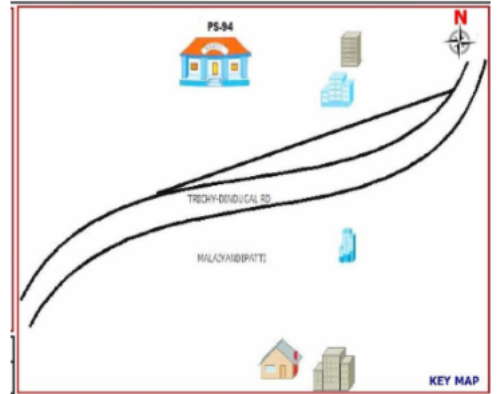

Google Map View

Polling Station Building Front View

Polling Station Front View

Cad View

Key MAP View

Minimum Basic Facility (Please)	Water	Ramp	Plug Points	Toilet	Health Care
	✓	✓	✓	✓	✓

சட்டமன்றத் தொகுதியின் எண் மற்றும் பெயர் : 138-மணப்பாறை
பிரிவு எண் மற்றும் பெயர் 1-வேங்கைக்குறிச்சி (வ.கி) வேங்கைக்குறிச்சி (ஊ), வார்டு 5 வேங்கைக்குறிச்சி