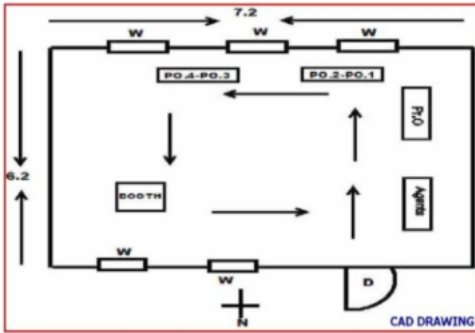

Google Map View

Polling Station Building Front View

Polling Station Front View

Cad View

Key MAP View

Minimum Basic Facility (Please)	Water	Ramp	Plug Points	Toilet	Health Care
	✓	✓	✓	✓	✓

சட்டமன்றத் தொகுதியின் எண் மற்றும் பெயர் : 138-மணப்பாறை
பிரிவு எண் மற்றும் பெயர் 1-வேங்கைக்குறிச்சி (வ.கி) வேங்கைக்குறிச்சி (ஊ), வார்டு 5 வேங்கைக்குறிச்சி