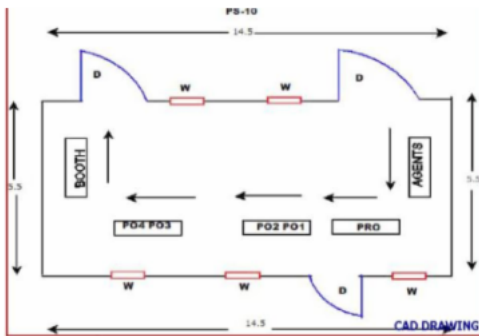

Google Map View

Polling Station Building Front View

Polling Station Front View

Cad View

Key MAP View

Minimum Basic Facility (Please)	Water	Ramp	Plug Points	Toilet	Health Care
	✓	✓	✓	✓	X

1	UCH2157311	பெயர் : ஷாகுல் ஹமீது தந்தையின் பெயர்: அப்துல் சமது வீட்டு எண் : 2/45-சி வயது : 26 பாலினம் : ஆண்	Photo is available	2	UCH1233840	பெயர் : பிரவின தந்தையின் பெயர்: கல்யாணசுந்தரம் வீட்டு எண் : 3-11 வயது : 26 பாலினம் : ஆண்	Photo is available	3	UCH1963958	பெயர் : ஸ்ரீதர் தந்தையின் பெயர்: ராஜேந்திரன் வீட்டு எண் : 3F வயது : 24 பாலினம் : ஆண்	Photo is available
4	UCH1268648	பெயர் : ராஜேந்திரன் தந்தையின் பெயர்: மாணிக்கம் வீட்டு எண் : 3-F வயது : 60 பாலினம் : ஆண்	Photo is available	5	UCH1266378	பெயர் : கலா கணவர் பெயர்: ராஜேந்திரன் வீட்டு எண் : 3-F வயது : 53 பாலினம் : பெண்	Photo is available	6	UCH2470847	பெயர் : விக்னேஸ்வரன் ல தந்தையின் பெயர்: லட்சுமணன் வீட்டு எண் : 5 வயது : 19 பாலினம் : ஆண்	Photo is available
7	UCH2218022	பெயர் : ஜெயந்தன் தந்தையின் பெயர்: ஜீவா வீட்டு எண் : 5-3ஏ/1 வயது : 22 பாலினம் : ஆண்	Photo is available	8	UCH2218170	பெயர் : ஜெயபுரீ தந்தையின் பெயர்: ஜீவா வீட்டு எண் : 5-3ஏ/1 வயது : 22 பாலினம் : பெண்	Photo is available	9	DVS5755228	பெயர் : சுப்ரமணியன் தந்தையின் பெயர்: வடிவேல் - வீட்டு எண் : 5/3ஏ 7 வயது : 56 பாலினம் : ஆண்	Photo is available
10	UCH2444156	பெயர் : முத்துலெட்சுமி கணவர் பெயர்: சுப்ரமணியன் வீட்டு எண் : 5/3ஏ7 வயது : 48 பாலினம் : பெண்	Photo is available	11	UCH2359628	பெயர் : பூங்கொடி ம தந்தையின் பெயர்: மருதமுத்து வீட்டு எண் : 5/3ஏ 7 வயது : 20 பாலினம் : பெண்	Photo is available	12	UCH2120046	பெயர் : பாலமுருகன் தந்தையின் பெயர்: சுப்பிரமணியன் வீட்டு எண் : 5/3ஈ வயது : 23 பாலினம் : ஆண்	Photo is available
13	UCH1297100	பெயர் : ஷாலினி தந்தையின் பெயர்: சிவா வீட்டு எண் : 5/20 வயது : 26 பாலினம் : பெண்	Photo is available	14	UCH1963818	பெயர் : பிரபாகர் தந்தையின் பெயர்: பாலசுப்ரமணியன் வீட்டு எண் : 5/174 வயது : 24 பாலினம் : ஆண்	Photo is available	15	UCH1233725	பெயர் : மோகனஸ்ரீயா தந்தையின் பெயர்: அசோகன் வீட்டு எண் : 5-602 வயது : 27 பாலினம் : பெண்	Photo is available
16	UCH1977842	பெயர் : கனகா கணவர் பெயர்: சீனிவாசன் வீட்டு எண் : 5/612 வயது : 35 பாலினம் : பெண்	Photo is available	17	UCH0387522	பெயர் : துரைசக்திவேல் - தந்தையின் பெயர்: ஏகாம்பரம் - வீட்டு எண் : 5-664 வயது : 33 பாலினம் : ஆண்	Photo is available	18	UCH1036144	பெயர் : பிரியா நந்தினி - தந்தையின் பெயர்: ஆண்டியப்பன் - வீட்டு எண் : 5-828 வயது : 28 பாலினம் : பெண்	Photo is available
19	UCH2357754	பெயர் : நிதீஷ்குமார் ரா தந்தையின் பெயர்: ராஜவேல் வீட்டு எண் : 5 ஏ வயது : 20 பாலினம் : ஆண்	Photo is available	20	UCH0214189	பெயர் : சரவணன் - தந்தையின் பெயர்: தேவேந்திரன் - வீட்டு எண் : 5-a3-1 வயது : 35 பாலினம் : ஆண்	Photo is available	21	UCH1214550	பெயர் : சரண்யா தந்தையின் பெயர்: ராஜசுந்தரம் வீட்டு எண் : 5பி வயது : 27 பாலினம் : பெண்	Photo is available
22	UCH2227155	பெயர் : காசிராமன் தந்தையின் பெயர்: நந்தகோபால் வீட்டு எண் : 6/86 வயது : 22 பாலினம் : ஆண்	Photo is available	23	UCH0291443	பெயர் : தேன்மொழி - கணவர் பெயர்: சுப்பிரமணியன் வீட்டு எண் : 6/372 வயது : 34 பாலினம் : பெண்	Photo is available	24	UCH0214197	பெயர் : தினேஷ் - தந்தையின் பெயர்: மலைக்கொழுந்தன் - வீட்டு எண் : 7-14 வயது : 34 பாலினம் : ஆண்	Photo is available
25	UCH0109512	பெயர் : ஜீவா - தந்தையின் பெயர்: தியாகராஜன் - வீட்டு எண் : 7-24-1 வயது : 36 பாலினம் : ஆண்	Photo is available	26	UCH1233873	பெயர் : ராம்பிரசாத் தந்தையின் பெயர்: ராஜா வீட்டு எண் : 8-4ஏ வயது : 26 பாலினம் : ஆண்	Photo is available	27	UCH2227130	பெயர் : ஷாலினி தந்தையின் பெயர்: ரகு வீட்டு எண் : 8/23 வயது : 22 பாலினம் : பெண்	Photo is available
28	UCH0149096	பெயர் : ஜோதிஸ்வரன் - தந்தையின் பெயர்: நாராயணன் - வீட்டு எண் : 8/25 ஏ வயது : 36 பாலினம் : ஆண்	Photo is available	29	UCH2235463	பெயர் : கீதாலட்சுமி கணவர் பெயர்: சண்முகம் வீட்டு எண் : 8/31 வயது : 41 பாலினம் : பெண்	Photo is available	30	UCH0109462	பெயர் : வேலுச்சாமி - தந்தையின் பெயர்: செண்பகக்கோனார் - வீட்டு எண் : 8-45A வயது : 69 பாலினம் : ஆண்	Photo is available