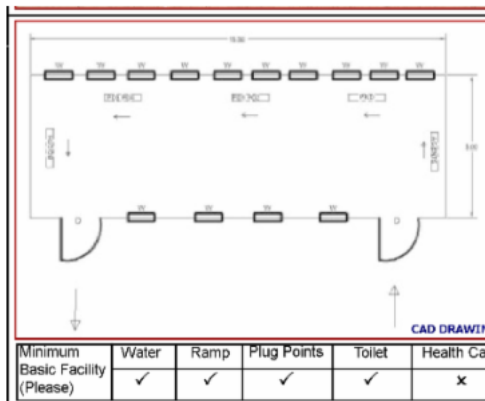

Google Map View

Polling Station Building Front View

Polling Station Front View

Cad View

Key MAP View

1 பெயர் : மாதவன் தந்தையின் பெயர்: கணேசன் வீட்டு எண் : 2/125 வயது : 22 பாலினம் : ஆண்	UCH2221745 Photo is available	2 பெயர் : கார்த்தி - தந்தையின் பெயர்: ராமன் - வீட்டு எண் : 3-28 வயது : 34 பாலினம் : ஆண்	UCH0178863 Photo is available	3 பெயர் : சந்திரா - கணவர் பெயர்: முருகேசன் - வீட்டு எண் : 4-20-1 வயது : 69 பாலினம் : பெண்	HTC6056238 Photo is available
4 பெயர் : பாண்டியன் - தந்தையின் பெயர்: முருகேசன் - வீட்டு எண் : 4-20-1 வயது : 45 பாலினம் : ஆண்	HTC6056220 Photo is available	5 பெயர் : முத்துகுமாரி - தந்தையின் பெயர்: பாண்டியன் - வீட்டு எண் : 4-20-1 வயது : 34 பாலினம் : பெண்	WJP0604454 Photo is available	6 பெயர் : ராஜலெட்சுமி - கணவர் பெயர்: சாந்த குமார் - வீட்டு எண் : 4-45 வயது : 40 பாலினம் : பெண்	UCH0586115 Photo is available
7 பெயர் : மணிவேல் - தந்தையின் பெயர்: அப்பாவு - வீட்டு எண் : 5-9 வயது : 71 பாலினம் : ஆண்	DVS5922125 Photo is available	8 பெயர் : ஆயிஷா பைரோஸ் - கணவர் பெயர்: அகமது பாஷா - வீட்டு எண் : 5-9 வயது : 38 பாலினம் : பெண்	UCH0371161 Photo is available	9 பெயர் : மனோகர் - தந்தையின் பெயர்: முத்தையன் - வீட்டு எண் : 5-10-3 வயது : 66 பாலினம் : ஆண்	UCH1624766 Photo is available
10 பெயர் : செல்லாயி - கணவர் பெயர்: மனோகர் - வீட்டு எண் : 5-10-3 வயது : 54 பாலினம் : பெண்	UCH1624774 Photo is available	11 பெயர் : அக்காண்டி - கணவர் பெயர்: மனோகர் - வீட்டு எண் : 5-10-3 வயது : 51 பாலினம் : பெண்	UCH1624782 Photo is available	12 பெயர் : ரஹமத்துணிஷா - கணவர் பெயர்: அப்துல்அமீது - வீட்டு எண் : 5-12 வயது : 75 பாலினம் : பெண்	UCH1624808 Photo is available
13 பெயர் : அகமதுபாட்சா - தந்தையின் பெயர்: அப்துல்அமீது - வீட்டு எண் : 5-12 வயது : 53 பாலினம் : ஆண்	UCH1624816 Photo is available	14 பெயர் : அப்துல்ரஃது - தந்தையின் பெயர்: அப்துல்அமீது - வீட்டு எண் : 5-12 வயது : 51 பாலினம் : ஆண்	UCH1624824 Photo is available	15 பெயர் : பாத்திமா - கணவர் பெயர்: அப்துல்ரஃதித் - வீட்டு எண் : 5-12 வயது : 41 பாலினம் : பெண்	DVS9134586 Photo is available
16 பெயர் : சாந்தி - கணவர் பெயர்: மதுரைவீரன் - வீட்டு எண் : 5-13 வயது : 55 பாலினம் : பெண்	UCH1624832 Photo is available	17 பெயர் : செங்கோட்டுவேலு - தந்தையின் பெயர்: தேவராஜ் - வீட்டு எண் : 5-13 வயது : 44 பாலினம் : ஆண்	UCH0586057 Photo is available	18 பெயர் : சுகா - தந்தையின் பெயர்: மதுரைவீரன் - வீட்டு எண் : 5-13 வயது : 39 பாலினம் : பெண்	DVS5924337 Photo is available
19 பெயர் : சூர்யா - கணவர் பெயர்: அனந்தராமன் - வீட்டு எண் : 5-13 வயது : 36 பாலினம் : பெண்	UCH0274167 Photo is available	20 பெயர் : அனந்தராமன் - தந்தையின் பெயர்: நடராஜன் - வீட்டு எண் : 5-14 வயது : 46 பாலினம் : ஆண்	UCH0585885 Photo is available	21 பெயர் : தனலெட்சுமி - கணவர் பெயர்: முத்தையன் - வீட்டு எண் : 5-15 வயது : 69 பாலினம் : பெண்	UCH1624857 Photo is available
22 பெயர் : விஜயபாஸ்கர் - தந்தையின் பெயர்: முத்தையன் - வீட்டு எண் : 5-15 வயது : 50 பாலினம் : ஆண்	UCH1624865 Photo is available	23 பெயர் : பரமேஸ்வரி - கணவர் பெயர்: விஜயபாஸ்கர் - வீட்டு எண் : 5-15 வயது : 45 பாலினம் : பெண்	UCH0585943 Photo is available	24 பெயர் : சுரேஷ்குமார் - தந்தையின் பெயர்: முத்தையன் - வீட்டு எண் : 5-15 வயது : 42 பாலினம் : ஆண்	DVS5924683 Photo is available
25 பெயர் : சீதாலெட்சுமி - கணவர் பெயர்: முத்துப்பிள்ளை - வீட்டு எண் : 5-16 வயது : 76 பாலினம் : பெண்	UCH1624873 Photo is available	26 பெயர் : ஜெயபால் - தந்தையின் பெயர்: முத்தையா - வீட்டு எண் : 5-16 வயது : 61 பாலினம் : ஆண்	UCH1624881 Photo is available	27 பெயர் : மகேஸ்வரி - கணவர் பெயர்: ஜெயபால் - வீட்டு எண் : 5-16 வயது : 56 பாலினம் : பெண்	UCH1624899 Photo is available
28 பெயர் : பாக்யா - தந்தையின் பெயர்: ஜெயபால் - வீட்டு எண் : 5-16 வயது : 37 பாலினம் : பெண்	UCH0129882 Photo is available	29 பெயர் : தேன்மொழி - தந்தையின் பெயர்: ஜெயபால் - வீட்டு எண் : 5-16 வயது : 30 பாலினம் : பெண்	UCH0873562 Photo is available	30 பெயர் : முருகானந்தம் தந்தையின் பெயர்: சலையிள்ளை - வீட்டு எண் : 5-18 வயது : 46 பாலினம் : ஆண்	DVS1453042 Photo is available