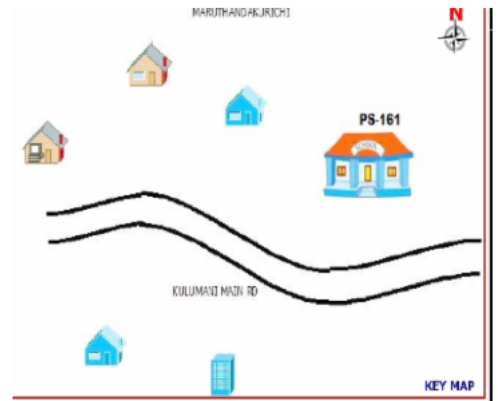

Google Map View

Polling Station Building Front View

Polling Station Front View

Cad View

Key MAP View

1 பெயர் : மாதவன் தந்தையின் பெயர்: கணேசன் வீட்டு எண் : 2/125 வயது : 22 பாலினம் : ஆண்	UCH2221745 Photo is available	2 பெயர் : கார்த்தி - தந்தையின் பெயர்: ராமன் - வீட்டு எண் : 3-28 வயது : 34 பாலினம் : ஆண்	UCH0178863 Photo is available	3 பெயர் : சந்திரா - கணவர் பெயர்: முருகேசன் - வீட்டு எண் : 4-20-1 வயது : 69 பாலினம் : பெண்	HTC6056238 Photo is available
4 பெயர் : பாண்டியன் - தந்தையின் பெயர்: முருகேசன் - வீட்டு எண் : 4-20-1 வயது : 45 பாலினம் : ஆண்	HTC6056220 Photo is available	5 பெயர் : முத்துகுமாரி - தந்தையின் பெயர்: பாண்டியன் - வீட்டு எண் : 4-20-1 வயது : 34 பாலினம் : பெண்	WJP0604454 Photo is available	6 பெயர் : ராஜலெட்சுமி - கணவர் பெயர்: சாந்த குமார் - வீட்டு எண் : 4-45 வயது : 40 பாலினம் : பெண்	UCH0586115 Photo is available
7 பெயர் : மணிவேல் - தந்தையின் பெயர்: அப்பாவு - வீட்டு எண் : 5-9 வயது : 71 பாலினம் : ஆண்	DVS5922125 Photo is available	8 பெயர் : ஆயிஷா பைரோஸ் - கணவர் பெயர்: அகமது பாஷா - வீட்டு எண் : 5-9 வயது : 38 பாலினம் : பெண்	UCH0371161 Photo is available	9 பெயர் : மனோகர் - தந்தையின் பெயர்: முத்தையன் - வீட்டு எண் : 5-10-3 வயது : 66 பாலினம் : ஆண்	UCH1624766 Photo is available
10 பெயர் : செல்லாயி - கணவர் பெயர்: மனோகர் - வீட்டு எண் : 5-10-3 வயது : 54 பாலினம் : பெண்	UCH1624774 Photo is available	11 பெயர் : அக்காண்டி - கணவர் பெயர்: மனோகர் - வீட்டு எண் : 5-10-3 வயது : 51 பாலினம் : பெண்	UCH1624782 Photo is available	12 பெயர் : ரஹமத்துணிஷா - கணவர் பெயர்: அப்துல்அமீது - வீட்டு எண் : 5-12 வயது : 75 பாலினம் : பெண்	UCH1624808 Photo is available
13 பெயர் : அகமதுபாட்சா - தந்தையின் பெயர்: அப்துல்அமீது - வீட்டு எண் : 5-12 வயது : 53 பாலினம் : ஆண்	UCH1624816 Photo is available	14 பெயர் : அப்துல்ரஃது - தந்தையின் பெயர்: அப்துல்அமீது - வீட்டு எண் : 5-12 வயது : 51 பாலினம் : ஆண்	UCH1624824 Photo is available	15 பெயர் : பாத்திமா - கணவர் பெயர்: அப்துல்ரஃதித் - வீட்டு எண் : 5-12 வயது : 41 பாலினம் : பெண்	DVS9134586 Photo is available
16 பெயர் : சாந்தி - கணவர் பெயர்: மதுரைவீரன் - வீட்டு எண் : 5-13 வயது : 55 பாலினம் : பெண்	UCH1624832 Photo is available	17 பெயர் : செங்கோட்டுவேலு - தந்தையின் பெயர்: தேவராஜ் - வீட்டு எண் : 5-13 வயது : 44 பாலினம் : ஆண்	UCH0586057 Photo is available	18 பெயர் : சுகா - தந்தையின் பெயர்: மதுரைவீரன் - வீட்டு எண் : 5-13 வயது : 39 பாலினம் : பெண்	DVS5924337 Photo is available
19 பெயர் : சூர்யா - கணவர் பெயர்: அனந்தராமன் - வீட்டு எண் : 5-13 வயது : 36 பாலினம் : பெண்	UCH0274167 Photo is available	20 பெயர் : அனந்தராமன் - தந்தையின் பெயர்: நடராஜன் - வீட்டு எண் : 5-14 வயது : 46 பாலினம் : ஆண்	UCH0585885 Photo is available	21 பெயர் : தனலெட்சுமி - கணவர் பெயர்: முத்தையன் - வீட்டு எண் : 5-15 வயது : 69 பாலினம் : பெண்	UCH1624857 Photo is available
22 பெயர் : விஜயபாஸ்கர் - தந்தையின் பெயர்: முத்தையன் - வீட்டு எண் : 5-15 வயது : 50 பாலினம் : ஆண்	UCH1624865 Photo is available	23 பெயர் : பரமேஸ்வரி - கணவர் பெயர்: விஜயபாஸ்கர் - வீட்டு எண் : 5-15 வயது : 45 பாலினம் : பெண்	UCH0585943 Photo is available	24 பெயர் : சுரேஷ்குமார் - தந்தையின் பெயர்: முத்தையன் - வீட்டு எண் : 5-15 வயது : 42 பாலினம் : ஆண்	DVS5924683 Photo is available
25 பெயர் : சீதாலெட்சுமி - கணவர் பெயர்: முத்துப்பிள்ளை - வீட்டு எண் : 5-16 வயது : 76 பாலினம் : பெண்	UCH1624873 Photo is available	26 பெயர் : ஜெயபால் - தந்தையின் பெயர்: முத்தையா - வீட்டு எண் : 5-16 வயது : 61 பாலினம் : ஆண்	UCH1624881 Photo is available	27 பெயர் : மகேஸ்வரி - கணவர் பெயர்: ஜெயபால் - வீட்டு எண் : 5-16 வயது : 56 பாலினம் : பெண்	UCH1624899 Photo is available
28 பெயர் : பாக்யா - தந்தையின் பெயர்: ஜெயபால் - வீட்டு எண் : 5-16 வயது : 37 பாலினம் : பெண்	UCH0129882 Photo is available	29 பெயர் : தேன்மொழி - தந்தையின் பெயர்: ஜெயபால் - வீட்டு எண் : 5-16 வயது : 30 பாலினம் : பெண்	UCH0873562 Photo is available	30 பெயர் : முருகானந்தம் தந்தையின் பெயர்: சலையிள்ளை - வீட்டு எண் : 5-18 வயது : 46 பாலினம் : ஆண்	DVS1453042 Photo is available