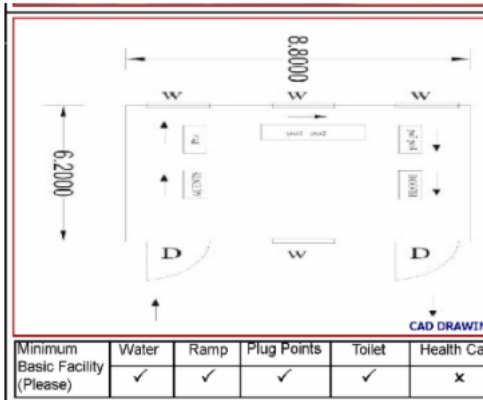

Google Map View

Polling Station Building Front View

Polling Station Front View

Cad View

Key MAP View

1	UCH0942052	பெயர் : இலக்கியா - கணவர் பெயர்: சுரேஷ் - வீட்டு எண் : 1 வயது : 34 பாலினம் : பெண்	Photo is available	2	UCH1664473	பெயர் : மாணிக்கம் - தந்தையின் பெயர்: கரிவண்டன் - வீட்டு எண் : 1-3 வயது : 60 பாலினம் : ஆண்	Photo is available	3	UCH0459438	பெயர் : கலாமணி - கணவர் பெயர்: மாணிக்கம் - வீட்டு எண் : 1-3 வயது : 51 பாலினம் : பெண்	Photo is available
4	UCH1664507	பெயர் : சக்திவேல் - தந்தையின் பெயர்: அம்மாசி - வீட்டு எண் : 2-1 வயது : 51 பாலினம் : ஆண்	Photo is available	5	DVS1459361	பெயர் : வளர்மதி - கணவர் பெயர்: ஏகாம்பரம் - வீட்டு எண் : 2-2 வயது : 51 பாலினம் : பெண்	Photo is available	6	UCH0276535	பெயர் : கோபிநாத் - தந்தையின் பெயர்: வளர்மதி - வீட்டு எண் : 2-2 வயது : 37 பாலினம் : ஆண்	Photo is available
7	DVS1257054	பெயர் : சம்பூர்ணம் - கணவர் பெயர்: ஜோதிவேல் - வீட்டு எண் : 2-3 வயது : 75 பாலினம் : பெண்	Photo is available	8	UCH1664515	பெயர் : பாலுசாமி - தந்தையின் பெயர்: ஜோதிவேல் - வீட்டு எண் : 2-3 வயது : 51 பாலினம் : ஆண்	Photo is available	9	DVS5937891	பெயர் : ராஜலெட்சுமி - தந்தையின் பெயர்: பாலுசாமி - வீட்டு எண் : 2-3 வயது : 49 பாலினம் : பெண்	Photo is available
10	DVS1257732	பெயர் : விஜயலெட்சுமி - கணவர் பெயர்: பவுன்ராஜ் - வீட்டு எண் : 2-4 வயது : 56 பாலினம் : பெண்	Photo is available	11	UCH1664531	பெயர் : வீரமணி - கணவர் பெயர்: நாகமுத்து - வீட்டு எண் : 2-5 வயது : 68 பாலினம் : பெண்	Photo is available	12	DVS1459478	பெயர் : முருகானந்தம் - தந்தையின் பெயர்: நாகமுத்து - வீட்டு எண் : 2-5 வயது : 46 பாலினம் : ஆண்	Photo is available
13	DVS5937586	பெயர் : சிவானந்தம் - தந்தையின் பெயர்: நாகமுத்து - வீட்டு எண் : 2-5 வயது : 44 பாலினம் : ஆண்	Photo is available	14	DVS8935165	பெயர் : தியகராஜன் - தந்தையின் பெயர்: நாகமுத்து - வீட்டு எண் : 2-5 வயது : 39 பாலினம் : ஆண்	Photo is available	15	UCH1664549	பெயர் : கணேசன் - தந்தையின் பெயர்: முருகன் - வீட்டு எண் : 2-6A வயது : 51 பாலினம் : ஆண்	Photo is available
16	DVS5938238	பெயர் : கண்மணி - கணவர் பெயர்: கணேசன் - வீட்டு எண் : 2-6A வயது : 46 பாலினம் : பெண்	Photo is available	17	UCH1664556	பெயர் : பரமசிவம் - தந்தையின் பெயர்: கதிர்வேல் - வீட்டு எண் : 2-7 வயது : 55 பாலினம் : ஆண்	Photo is available	18	DVS5938113	பெயர் : சகுந்தலா - கணவர் பெயர்: பரமசிவம் - வீட்டு எண் : 2-7 வயது : 49 பாலினம் : பெண்	Photo is available
19	UCH1664572	பெயர் : செல்வம் - தந்தையின் பெயர்: சங்கப்பிள்ளை - வீட்டு எண் : 2-8 வயது : 51 பாலினம் : ஆண்	Photo is available	20	DVS1459486	பெயர் : கர்ணன் - தந்தையின் பெயர்: செல்வம் - வீட்டு எண் : 2-8 வயது : 46 பாலினம் : ஆண்	Photo is available	21	UCH1664580	பெயர் : ராஜேந்திரன் - தந்தையின் பெயர்: பூசாரி - வீட்டு எண் : 2-9 வயது : 63 பாலினம் : ஆண்	Photo is available
22	UCH1664598	பெயர் : ரத்னகுமாரி - கணவர் பெயர்: ராஜேந்திரன் - வீட்டு எண் : 2-9 வயது : 51 பாலினம் : பெண்	Photo is available	23	DVS5937958	பெயர் : தட்சிணாமூர்த்தி - தந்தையின் பெயர்: ராஜேந்திரன் - வீட்டு எண் : 2-9 வயது : 40 பாலினம் : ஆண்	Photo is available	24	UCH1664606	பெயர் : சண்ணாசி - தந்தையின் பெயர்: சிவலிங்கம் - வீட்டு எண் : 2-10 வயது : 66 பாலினம் : ஆண்	Photo is available
25	DVS1257724	பெயர் : ஆனந்தி - கணவர் பெயர்: சண்ணாசி - வீட்டு எண் : 2-10 வயது : 56 பாலினம் : பெண்	Photo is available	26	DVS1257716	பெயர் : நவநீதம் - கணவர் பெயர்: சண்முகம் - வீட்டு எண் : 2-11 வயது : 71 பாலினம் : பெண்	Photo is available	27	DVS1459205	பெயர் : சிவநாதன் - தந்தையின் பெயர்: சண்முகம் - வீட்டு எண் : 2-11 வயது : 48 பாலினம் : ஆண்	Photo is available
28	DVS1575083	பெயர் : மகாலெட்சுமி - கணவர் பெயர்: சிவநாதன் - வீட்டு எண் : 2-11 வயது : 44 பாலினம் : பெண்	Photo is available	29	DVS1257757	பெயர் : வள்ளி - கணவர் பெயர்: சங்கன் - வீட்டு எண் : 2-12 வயது : 70 பாலினம் : பெண்	Photo is available	30	UCH1664622	பெயர் : செல்வி - கணவர் பெயர்: சிவக்குமார் - வீட்டு எண் : 2-12 வயது : 44 பாலினம் : பெண்	Photo is available