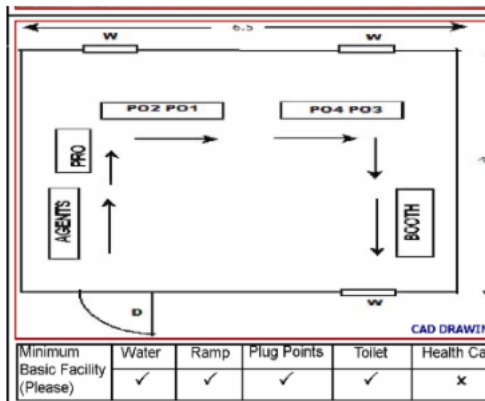

Google Map View

Polling Station Building Front View

Polling Station Front View

Cad View

Key MAP View

சட்டமன்றத் தொகுதியின் எண் மற்றும் பெயர் : 139-ஸ்ரீரங்கம் பிரிவு எண் மற்றும் பெயர் 1-மல்லியம் பத்து (வ.கி) மற்றும் (ஊ), வார்டு எண் 9 கோனார் சத்திரம்