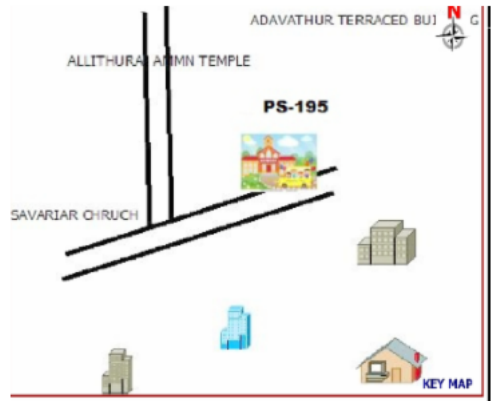

Google Map View

Polling Station Building Front View

Polling Station Front View

Cad View

Key MAP View

1 பெயர் : ஐஸ்வர்யா - தந்தையின் பெயர்: துரை - வீட்டு எண் : 1 வயது : 30 பாலினம் : பெண்	UCH0880039 Photo is available	2 பெயர் : தேவா தந்தையின் பெயர்: ரவி வீட்டு எண் : 1/1 வயது : 26 பாலினம் : ஆண்	UCH1241223 Photo is available	3 பெயர் : அழகம்மாள் கணவர் பெயர்: வேலு - வீட்டு எண் : 1/2 வயது : 86 பாலினம் : பெண்	DVS6173900 Photo is available
4 பெயர் : நாகராஜ் - தந்தையின் பெயர்: மருதை - வீட்டு எண் : 1-2 வயது : 33 பாலினம் : ஆண்	UCH0465930 Photo is available	5 பெயர் : கோமதி - தந்தையின் பெயர்: சங்கிலி - வீட்டு எண் : 1-2 வயது : 27 பாலினம் : பெண்	UCH1189422 Photo is available	6 பெயர் : அம்பிகா தந்தையின் பெயர்: சங்கிலி வீட்டு எண் : 1/2 வயது : 23 பாலினம் : பெண்	UCH2104701 Photo is available
7 பெயர் : பெரியக்கா தந்தையின் பெயர்: மருதை வீட்டு எண் : 1/3 வயது : 23 பாலினம் : பெண்	UCH2113967 Photo is available	8 பெயர் : சங்கர் - தந்தையின் பெயர்: மூக்கன் - வீட்டு எண் : 1-4 வயது : 36 பாலினம் : ஆண்	UCH0724062 Photo is available	9 பெயர் : கலைவாணி - கணவர் பெயர்: சங்கர் - வீட்டு எண் : 1-4 வயது : 29 பாலினம் : பெண்	UCH0954149 Photo is available
10 பெயர் : பவானி தாயின் பெயர்: ராஜலெட்சுமி வீட்டு எண் : 1/5 வயது : 26 பாலினம் : பெண்	UCH2042505 Photo is available	11 பெயர் : சக்திவேல் - தந்தையின் பெயர்: பனையடி - வீட்டு எண் : 1-6 வயது : 37 பாலினம் : ஆண்	UCH1180520 Photo is available	12 பெயர் : பெரியண்ணன் - தந்தையின் பெயர்: பனையடி - வீட்டு எண் : 1-6 வயது : 34 பாலினம் : ஆண்	UCH0723817 Photo is available
13 பெயர் : கனகராஜ் - தந்தையின் பெயர்: பனையடி - வீட்டு எண் : 1-6 வயது : 28 பாலினம் : ஆண்	UCH1077833 Photo is available	14 பெயர் : மோகனா பிரியா தந்தையின் பெயர்: பெரியண்ணன் வீட்டு எண் : 1/6 வயது : 28 பாலினம் : பெண்	UCH2102978 Photo is available	15 பெயர் : வடிவேல் - தந்தையின் பெயர்: பரிமணம் - வீட்டு எண் : 1-7 வயது : 57 பாலினம் : ஆண்	DVS9364316 Photo is available
16 பெயர் : ராணி - கணவர் பெயர்: வடிவேல் - வீட்டு எண் : 1-7 வயது : 49 பாலினம் : பெண்	DVS9364324 Photo is available	17 பெயர் : த சந்தியா கணவர் பெயர்: தனசேகர் வ வீட்டு எண் : 1/7 (1) வயது : 29 பாலினம் : பெண்	UCH2176782 Photo is available	18 பெயர் : சாமிநாதன் வடிவேல் தந்தையின் பெயர்: வடிவேல் பரிமாணம் வீட்டு எண் : 1/7 (1) வயது : 22 பாலினம் : ஆண்	UCH2396588 Photo is available
19 பெயர் : கலையரசி - தந்தையின் பெயர்: வடிவேல் - வீட்டு எண் : 1-8 வயது : 29 பாலினம் : பெண்	UCH0943845 Photo is available	20 பெயர் : சிவா ச தந்தையின் பெயர்: சக்திவேல் வீட்டு எண் : 1/9 வயது : 19 பாலினம் : ஆண்	UCH2516227 Photo is available	21 பெயர் : முத்து காத்தான் தந்தையின் பெயர்: காத்தான் அயினான் வீட்டு எண் : 1/9-2 வயது : 40 பாலினம் : பெண்	UCH2402956 Photo is available
22 பெயர் : ஏகாம்பரம் - தந்தையின் பெயர்: காமாட்சி - வீட்டு எண் : 1-10 வயது : 40 பாலினம் : ஆண்	DVS6167993 Photo is available	23 பெயர் : மாலதி - கணவர் பெயர்: ஏகாம்பரம் - வீட்டு எண் : 1-10A வயது : 38 பாலினம் : பெண்	UCH0921502 Photo is available	24 பெயர் : ஏகாம்பரி கணவர் பெயர்: முருகேசன் வீட்டு எண் : 1/12 வயது : 43 பாலினம் : பெண்	UCH1328012 Photo is available
25 பெயர் : பாலாயி - தந்தையின் பெயர்: பெரியசாமி - வீட்டு எண் : 1-12 வயது : 36 பாலினம் : பெண்	UCH0921791 Photo is available	26 பெயர் : ராஜாத்தி - தந்தையின் பெயர்: பெரியசாமி - வீட்டு எண் : 1-12 வயது : 36 பாலினம் : பெண்	UCH0723809 Photo is available	27 பெயர் : முத்திரி - கணவர் பெயர்: பனையடி - வீட்டு எண் : 1-13 வயது : 37 பாலினம் : பெண்	UCH0880146 Photo is available
28 பெயர் : வினோத்குமார் - தந்தையின் பெயர்: ராஜேந்திரன் - வீட்டு எண் : 1-15 வயது : 29 பாலினம் : ஆண்	UCH0880294 Photo is available	29 பெயர் : விவேக்குமார் - தந்தையின் பெயர்: ராஜேந்திரன் - வீட்டு எண் : 1-15-1-16 வயது : 27 பாலினம் : ஆண்	UCH1180512 Photo is available	30 பெயர் : அமிர்தவள்ளி - கணவர் பெயர்: ஏகாம்பரம் வீட்டு எண் : 1-17 வயது : 36 பாலினம் : பெண்	DVS9381872 Photo is available