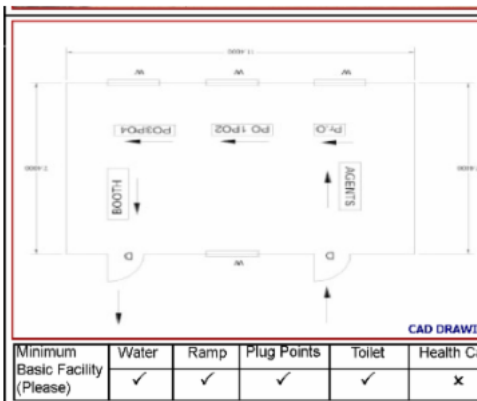

Google Map View

Polling Station Building Front View

Polling Station Front View

Cad View

Key MAP View

1 பெயர் : ஐஸ்வர்யா - தந்தையின் பெயர்: துரை - வீட்டு எண் : 1 வயது : 30 பாலினம் : பெண்	UCH0880039 Photo is available	2 பெயர் : தேவா தந்தையின் பெயர்: ரவி வீட்டு எண் : 1/1 வயது : 26 பாலினம் : ஆண்	UCH1241223 Photo is available	3 பெயர் : அழகம்மாள் கணவர் பெயர்: வேலு - வீட்டு எண் : 1/2 வயது : 86 பாலினம் : பெண்	DVS6173900 Photo is available
4 பெயர் : நாகராஜ் - தந்தையின் பெயர்: மருதை - வீட்டு எண் : 1-2 வயது : 33 பாலினம் : ஆண்	UCH0465930 Photo is available	5 பெயர் : கோமதி - தந்தையின் பெயர்: சங்கிலி - வீட்டு எண் : 1-2 வயது : 27 பாலினம் : பெண்	UCH1189422 Photo is available	6 பெயர் : அம்பிகா தந்தையின் பெயர்: சங்கிலி வீட்டு எண் : 1/2 வயது : 23 பாலினம் : பெண்	UCH2104701 Photo is available
7 பெயர் : பெரியக்கா தந்தையின் பெயர்: மருதை வீட்டு எண் : 1/3 வயது : 23 பாலினம் : பெண்	UCH2113967 Photo is available	8 பெயர் : சங்கர் - தந்தையின் பெயர்: மூக்கன் - வீட்டு எண் : 1-4 வயது : 36 பாலினம் : ஆண்	UCH0724062 Photo is available	9 பெயர் : கலைவாணி - கணவர் பெயர்: சங்கர் - வீட்டு எண் : 1-4 வயது : 29 பாலினம் : பெண்	UCH0954149 Photo is available
10 பெயர் : பவானி தாயின் பெயர்: ராஜலெட்சுமி வீட்டு எண் : 1/5 வயது : 26 பாலினம் : பெண்	UCH2042505 Photo is available	11 பெயர் : சக்திவேல் - தந்தையின் பெயர்: பனையடி - வீட்டு எண் : 1-6 வயது : 37 பாலினம் : ஆண்	UCH1180520 Photo is available	12 பெயர் : பெரியண்ணன் - தந்தையின் பெயர்: பனையடி - வீட்டு எண் : 1-6 வயது : 34 பாலினம் : ஆண்	UCH0723817 Photo is available
13 பெயர் : கனகராஜ் - தந்தையின் பெயர்: பனையடி - வீட்டு எண் : 1-6 வயது : 28 பாலினம் : ஆண்	UCH1077833 Photo is available	14 பெயர் : மோகனா பிரியா தந்தையின் பெயர்: பெரியண்ணன் வீட்டு எண் : 1/6 வயது : 28 பாலினம் : பெண்	UCH2102978 Photo is available	15 பெயர் : வடிவேல் - தந்தையின் பெயர்: பரிமணம் - வீட்டு எண் : 1-7 வயது : 57 பாலினம் : ஆண்	DVS9364316 Photo is available
16 பெயர் : ராணி - கணவர் பெயர்: வடிவேல் - வீட்டு எண் : 1-7 வயது : 49 பாலினம் : பெண்	DVS9364324 Photo is available	17 பெயர் : த சந்தியா கணவர் பெயர்: தனசேகர் வ வீட்டு எண் : 1/7 (1) வயது : 29 பாலினம் : பெண்	UCH2176782 Photo is available	18 பெயர் : சாமிநாதன் வடிவேல் தந்தையின் பெயர்: வடிவேல் பரிமாணம் வீட்டு எண் : 1/7 (1) வயது : 22 பாலினம் : ஆண்	UCH2396588 Photo is available
19 பெயர் : கலையரசி - தந்தையின் பெயர்: வடிவேல் - வீட்டு எண் : 1-8 வயது : 29 பாலினம் : பெண்	UCH0943845 Photo is available	20 பெயர் : சிவா ச தந்தையின் பெயர்: சக்திவேல் வீட்டு எண் : 1/9 வயது : 19 பாலினம் : ஆண்	UCH2516227 Photo is available	21 பெயர் : முத்து காத்தான் தந்தையின் பெயர்: காத்தான் அயினான் வீட்டு எண் : 1/9-2 வயது : 40 பாலினம் : பெண்	UCH2402956 Photo is available
22 பெயர் : ஏகாம்பரம் - தந்தையின் பெயர்: காமாட்சி - வீட்டு எண் : 1-10 வயது : 40 பாலினம் : ஆண்	DVS6167993 Photo is available	23 பெயர் : மாலதி - கணவர் பெயர்: ஏகாம்பரம் - வீட்டு எண் : 1-10A வயது : 38 பாலினம் : பெண்	UCH0921502 Photo is available	24 பெயர் : ஏகாம்பரி கணவர் பெயர்: முருகேசன் வீட்டு எண் : 1/12 வயது : 43 பாலினம் : பெண்	UCH1328012 Photo is available
25 பெயர் : பாலாயி - தந்தையின் பெயர்: பெரியசாமி - வீட்டு எண் : 1-12 வயது : 36 பாலினம் : பெண்	UCH0921791 Photo is available	26 பெயர் : ராஜாத்தி - தந்தையின் பெயர்: பெரியசாமி - வீட்டு எண் : 1-12 வயது : 36 பாலினம் : பெண்	UCH0723809 Photo is available	27 பெயர் : முத்திரி - கணவர் பெயர்: பனையடி - வீட்டு எண் : 1-13 வயது : 37 பாலினம் : பெண்	UCH0880146 Photo is available
28 பெயர் : வினோத்குமார் - தந்தையின் பெயர்: ராஜேந்திரன் - வீட்டு எண் : 1-15 வயது : 29 பாலினம் : ஆண்	UCH0880294 Photo is available	29 பெயர் : விவேக்குமார் - தந்தையின் பெயர்: ராஜேந்திரன் - வீட்டு எண் : 1-15-1-16 வயது : 27 பாலினம் : ஆண்	UCH1180512 Photo is available	30 பெயர் : அமிர்தவள்ளி - கணவர் பெயர்: ஏகாம்பரம் வீட்டு எண் : 1-17 வயது : 36 பாலினம் : பெண்	DVS9381872 Photo is available