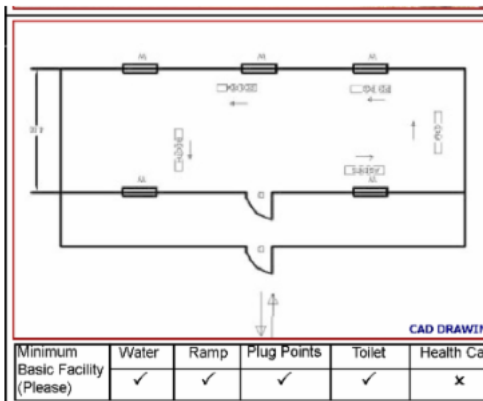

Google Map View

Polling Station Building Front View

Polling Station Front View

Cad View

Key MAP View

1 பெயர் : தனலெட்சுமி - கணவர் பெயர்: பெருமாள் - வீட்டு எண் : 1-3 வயது : 66 பாலினம் : பெண்	UCH1645332 Photo is available	2 பெயர் : விஜயன் - தந்தையின் பெயர்: பெருமாள் - வீட்டு எண் : 1-3 வயது : 48 பாலினம் : ஆண்	DVS6080964 Photo is available	3 பெயர் : மேரி - கணவர் பெயர்: சேசுராஜ் - வீட்டு எண் : 1-5 வயது : 61 பாலினம் : பெண்	DVS1272889 Photo is available
4 பெயர் : ஜமுனாராணி - கணவர் பெயர்: கலியமூர்த்தி - வீட்டு எண் : 1-5c வயது : 51 பாலினம் : பெண்	UCH0880724 Photo is available	5 பெயர் : புஷ்பவள்ளி - கணவர் பெயர்: ரெங்கராஜ் - வீட்டு எண் : 1-7-1 வயது : 50 பாலினம் : பெண்	DVS6088462 Photo is available	6 பெயர் : ரெங்கராஜ் - தந்தையின் பெயர்: பெரியசாமி - வீட்டு எண் : 1-7-7 வயது : 54 பாலினம் : ஆண்	UCH1645357 Photo is available
7 பெயர் : சந்தானகிருஷ்ணன் - தந்தையின் பெயர்: முத்துகிருஷ்ணன் - வீட்டு எண் : 1-11 வயது : 71 பாலினம் : ஆண்	DVS9351370 Photo is available	8 பெயர் : ரெங்கம்மாள் - கணவர் பெயர்: சந்தானகிருஷ்ணன் - வீட்டு எண் : 1-11 வயது : 55 பாலினம் : பெண்	DVS9101411 Photo is available	9 பெயர் : மீனாட்சி - தந்தையின் பெயர்: சந்தான கிருஷ்ணன் - வீட்டு எண் : 1-11 வயது : 30 பாலினம் : பெண்	UCH0811216 Photo is available
10 பெயர் : சரவணன் - தந்தையின் பெயர்: சந்தானக்கிருஷ்ணன் - வீட்டு எண் : 1-11 வயது : 28 பாலினம் : ஆண்	UCH1156389 Photo is available	11 பெயர் : சாந்த சீலன் சிவா - தந்தையின் பெயர்: பெரியக்காள் - வீட்டு எண் : 1-19 வயது : 36 பாலினம் : ஆண்	UCH0186429 Photo is available	12 பெயர் : தனலெட்சுமி தந்தையின் பெயர்: மருதைவீரன் வீட்டு எண் : 1-49 வயது : 27 பாலினம் : பெண்	UCH1202209 Photo is available
13 பெயர் : ஜெயலெட்சுமி - கணவர் பெயர்: சுந்தரராஜ் - வீட்டு எண் : 1-51 வயது : 37 பாலினம் : பெண்	UCH0880641 Photo is available	14 பெயர் : மணிகண்டன் - கணவர் பெயர்: மருதமுத்து - வீட்டு எண் : 1-71 வயது : 30 பாலினம் : பெண்	UCH0880575 Photo is available	15 பெயர் : கல்பனா - கணவர் பெயர்: சுரேஷ் - வீட்டு எண் : 1-78 வயது : 34 பாலினம் : பெண்	UCH0880690 Photo is available
16 பெயர் : கீர்த்தனா தந்தையின் பெயர்: செல்வராஜ் வீட்டு எண் : 1/93 வயது : 26 பாலினம் : பெண்	UCH1249317 Photo is available	17 பெயர் : ஜெயராக்கினி - கணவர் பெயர்: பீட்டர் சவரிதாஸ் - வீட்டு எண் : 1-94 வயது : 39 பாலினம் : பெண்	UCH0880682 Photo is available	18 பெயர் : நிரஞ்சன் - தந்தையின் பெயர்: ராஜேந்திரன் - வீட்டு எண் : 1-106a வயது : 35 பாலினம் : ஆண்	UCH0880609 Photo is available
19 பெயர் : குமார் - தந்தையின் பெயர்: மனோகர் - வீட்டு எண் : 1-106a5 வயது : 30 பாலினம் : ஆண்	UCH0880617 Photo is available	20 பெயர் : ராணி கணவர் பெயர்: விஜயகுமார் வீட்டு எண் : 1-116 வயது : 33 பாலினம் : பெண்	UCH1213347 Photo is available	21 பெயர் : மேனகா - கணவர் பெயர்: வாசுதேவன் - வீட்டு எண் : 1-121A வயது : 35 பாலினம் : பெண்	UCH0880633 Photo is available
22 பெயர் : செல்வகுமார் - தந்தையின் பெயர்: சண்முகம் - வீட்டு எண் : 1-135 வயது : 46 பாலினம் : ஆண்	UCH0880591 Photo is available	23 பெயர் : சீதா லெட்சுமி - கணவர் பெயர்: செல்வகுமார் - வீட்டு எண் : 1-135 வயது : 36 பாலினம் : பெண்	UCH0880732 Photo is available	24 பெயர் : சகாயராஜ் - தந்தையின் பெயர்: ஜார்ஜ் - வீட்டு எண் : 1-138 வயது : 37 பாலினம் : ஆண்	UCH0186197 Photo is available
25 பெயர் : பாண்டியன் - தந்தையின் பெயர்: பெருமாள் - வீட்டு எண் : 1/165 வயது : 56 பாலினம் : ஆண்	DVS1272947 Photo is available	26 பெயர் : சுகதி - கணவர் பெயர்: பாண்டியன் - வீட்டு எண் : 1/165 வயது : 56 பாலினம் : பெண்	DVS6086425 Photo is available	# 27 பெயர் : ராஜ்குமார் ரவிசந்தரன் தந்தையின் பெயர்: ரவிச்சந்திரன் - வீட்டு எண் : 1-172 வயது : 29 பாலினம் : ஆண்	UCH0880559 Photo is available
28 பெயர் : பாஸ்கரன் - தந்தையின் பெயர்: ஆறுமுகம் - வீட்டு எண் : 1/176 வயது : 35 பாலினம் : ஆண்	UCH0186379 Photo is available	29 பெயர் : சதீஷ்குமார் - தந்தையின் பெயர்: ராஜசேகரன் - வீட்டு எண் : 1-201 வயது : 36 பாலினம் : ஆண்	UCH0880583 Photo is available	30 பெயர் : மீரா - கணவர் பெயர்: ரகுபதி - வீட்டு எண் : 1-256 வயது : 47 பாலினம் : பெண்	UCH0880674 Photo is available