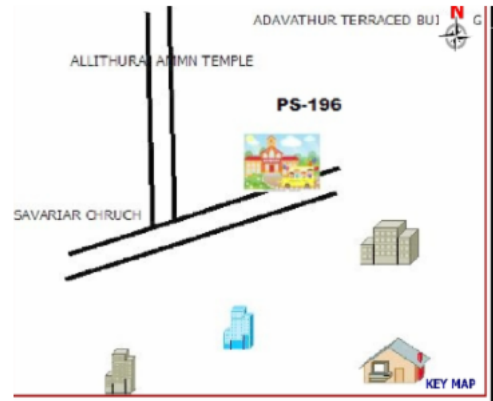

Google Map View

Polling Station Building Front View

Polling Station Front View

Cad View

Key MAP View

1 பெயர் : தனலெட்சுமி - கணவர் பெயர்: பெருமாள் - வீட்டு எண் : 1-3 வயது : 66 பாலினம் : பெண்	UCH1645332 Photo is available	2 பெயர் : விஜயன் - தந்தையின் பெயர்: பெருமாள் - வீட்டு எண் : 1-3 வயது : 48 பாலினம் : ஆண்	DVS6080964 Photo is available	3 பெயர் : மேரி - கணவர் பெயர்: சேசுராஜ் - வீட்டு எண் : 1-5 வயது : 61 பாலினம் : பெண்	DVS1272889 Photo is available
4 பெயர் : ஜமுனாராணி - கணவர் பெயர்: கலியமூர்த்தி - வீட்டு எண் : 1-5c வயது : 51 பாலினம் : பெண்	UCH0880724 Photo is available	5 பெயர் : புஷ்பவள்ளி - கணவர் பெயர்: ரெங்கராஜ் - வீட்டு எண் : 1-7-1 வயது : 50 பாலினம் : பெண்	DVS6088462 Photo is available	6 பெயர் : ரெங்கராஜ் - தந்தையின் பெயர்: பெரியசாமி - வீட்டு எண் : 1-7-7 வயது : 54 பாலினம் : ஆண்	UCH1645357 Photo is available
7 பெயர் : சந்தானகிருஷ்ணன் - தந்தையின் பெயர்: முத்துகிருஷ்ணன் - வீட்டு எண் : 1-11 வயது : 71 பாலினம் : ஆண்	DVS9351370 Photo is available	8 பெயர் : ரெங்கம்மாள் - கணவர் பெயர்: சந்தானகிருஷ்ணன் - வீட்டு எண் : 1-11 வயது : 55 பாலினம் : பெண்	DVS9101411 Photo is available	9 பெயர் : மீனாட்சி - தந்தையின் பெயர்: சந்தான கிருஷ்ணன் - வீட்டு எண் : 1-11 வயது : 30 பாலினம் : பெண்	UCH0811216 Photo is available
10 பெயர் : சரவணன் - தந்தையின் பெயர்: சந்தானக்கிருஷ்ணன் - வீட்டு எண் : 1-11 வயது : 28 பாலினம் : ஆண்	UCH1156389 Photo is available	11 பெயர் : சாந்த சீலன் சிவா - தந்தையின் பெயர்: பெரியக்காள் - வீட்டு எண் : 1-19 வயது : 36 பாலினம் : ஆண்	UCH0186429 Photo is available	12 பெயர் : தனலெட்சுமி தந்தையின் பெயர்: மருதைவீரன் வீட்டு எண் : 1-49 வயது : 27 பாலினம் : பெண்	UCH1202209 Photo is available
13 பெயர் : ஜெயலெட்சுமி - கணவர் பெயர்: சுந்தரராஜ் - வீட்டு எண் : 1-51 வயது : 37 பாலினம் : பெண்	UCH0880641 Photo is available	14 பெயர் : மணிகண்டன் - கணவர் பெயர்: மருதமுத்து - வீட்டு எண் : 1-71 வயது : 30 பாலினம் : பெண்	UCH0880575 Photo is available	15 பெயர் : கல்பனா - கணவர் பெயர்: சுரேஷ் - வீட்டு எண் : 1-78 வயது : 34 பாலினம் : பெண்	UCH0880690 Photo is available
16 பெயர் : கீர்த்தனா தந்தையின் பெயர்: செல்வராஜ் வீட்டு எண் : 1/93 வயது : 26 பாலினம் : பெண்	UCH1249317 Photo is available	17 பெயர் : ஜெயராக்கினி - கணவர் பெயர்: பீட்டர் சவரிதாஸ் - வீட்டு எண் : 1-94 வயது : 39 பாலினம் : பெண்	UCH0880682 Photo is available	18 பெயர் : நிரஞ்சன் - தந்தையின் பெயர்: ராஜேந்திரன் - வீட்டு எண் : 1-106a வயது : 35 பாலினம் : ஆண்	UCH0880609 Photo is available
19 பெயர் : குமார் - தந்தையின் பெயர்: மனோகர் - வீட்டு எண் : 1-106a5 வயது : 30 பாலினம் : ஆண்	UCH0880617 Photo is available	20 பெயர் : ராணி கணவர் பெயர்: விஜயகுமார் வீட்டு எண் : 1-116 வயது : 33 பாலினம் : பெண்	UCH1213347 Photo is available	21 பெயர் : மேனகா - கணவர் பெயர்: வாசுதேவன் - வீட்டு எண் : 1-121A வயது : 35 பாலினம் : பெண்	UCH0880633 Photo is available
22 பெயர் : செல்வகுமார் - தந்தையின் பெயர்: சண்முகம் - வீட்டு எண் : 1-135 வயது : 46 பாலினம் : ஆண்	UCH0880591 Photo is available	23 பெயர் : சீதா லெட்சுமி - கணவர் பெயர்: செல்வகுமார் - வீட்டு எண் : 1-135 வயது : 36 பாலினம் : பெண்	UCH0880732 Photo is available	24 பெயர் : சகாயராஜ் - தந்தையின் பெயர்: ஜார்ஜ் - வீட்டு எண் : 1-138 வயது : 37 பாலினம் : ஆண்	UCH0186197 Photo is available
25 பெயர் : பாண்டியன் - தந்தையின் பெயர்: பெருமாள் - வீட்டு எண் : 1/165 வயது : 56 பாலினம் : ஆண்	DVS1272947 Photo is available	26 பெயர் : சுகதி - கணவர் பெயர்: பாண்டியன் - வீட்டு எண் : 1/165 வயது : 56 பாலினம் : பெண்	DVS6086425 Photo is available	# 27 பெயர் : ராஜ்குமார் ரவிசந்தரன் தந்தையின் பெயர்: ரவிச்சந்திரன் - வீட்டு எண் : 1-172 வயது : 29 பாலினம் : ஆண்	UCH0880559 Photo is available
28 பெயர் : பாஸ்கரன் - தந்தையின் பெயர்: ஆறுமுகம் - வீட்டு எண் : 1/176 வயது : 35 பாலினம் : ஆண்	UCH0186379 Photo is available	29 பெயர் : சதீஷ்குமார் - தந்தையின் பெயர்: ராஜசேகரன் - வீட்டு எண் : 1-201 வயது : 36 பாலினம் : ஆண்	UCH0880583 Photo is available	30 பெயர் : மீரா - கணவர் பெயர்: ரகுபதி - வீட்டு எண் : 1-256 வயது : 47 பாலினம் : பெண்	UCH0880674 Photo is available