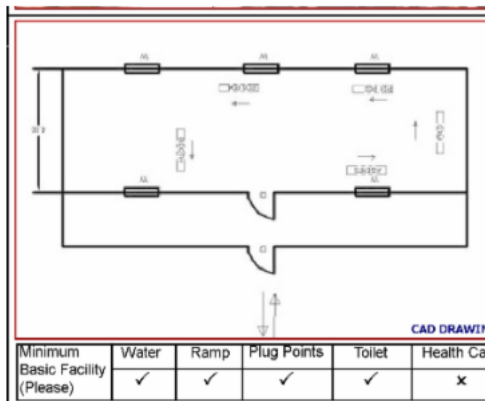

Google Map View

Polling Station Building Front View

Polling Station Front View

Cad View

Key MAP View

1 பெயர் : ராமு - தந்தையின் பெயர்: பெருமாள் - வீட்டு எண் : 2/13 வயது : 45 பாலினம் : ஆண்	DVS6047294 Photo is available	2 பெயர் : செல்வராசு - தந்தையின் பெயர்: பெருமாள் - வீட்டு எண் : 2/13 வயது : 40 பாலினம் : ஆண்	UCH0072033 Photo is available	3 பெயர் : ரகுநாதன் - தந்தையின் பெயர்: சுப்பையன் - வீட்டு எண் : 3-74 வயது : 42 பாலினம் : ஆண்	DVS9289786 Photo is available
4 பெயர் : பத்மபிரியா தந்தையின் பெயர்: ஆரியன் வீட்டு எண் : 3/87 வயது : 24 பாலினம் : பெண்	UCH2003762 Photo is available	5 பெயர் : சக்திவேல் தந்தையின் பெயர்: முத்துகுமார் வீட்டு எண் : 3/88 வயது : 22 பாலினம் : ஆண்	UCH2208072 Photo is available	6 பெயர் : மணிமுத்து - கணவர் பெயர்: பாப்பா - வீட்டு எண் : 3-116 வயது : 30 பாலினம் : பெண்	UCH0944199 Photo is available
7 பெயர் : ராஜேஷ்வரி - கணவர் பெயர்: வைரமணி - வீட்டு எண் : 3-148 வயது : 52 பாலினம் : பெண்	DVS9194705 Photo is available	8 பெயர் : ஆனந்தன் - தந்தையின் பெயர்: கோவிந்தன் - வீட்டு எண் : 3/148 வயது : 35 பாலினம் : ஆண்	UCH0470195 Photo is available	9 பெயர் : அகிலா - தந்தையின் பெயர்: ஞானராஜ் - வீட்டு எண் : 3/148 வயது : 35 பாலினம் : பெண்	UCH0816082 Photo is available
10 பெயர் : ஓமகண்டம் - தந்தையின் பெயர்: மொட்டையன் - வீட்டு எண் : 3-149 வயது : 86 பாலினம் : ஆண்	UCH1693175 Photo is available	11 பெயர் : ராஜம்மாள் - கணவர் பெயர்: ஓமகண்டன் - வீட்டு எண் : 3-149 வயது : 66 பாலினம் : பெண்	DVS1271386 Photo is available	12 பெயர் : செல்வமணி - தந்தையின் பெயர்: ஓமகண்டன் - வீட்டு எண் : 3-149 வயது : 46 பாலினம் : ஆண்	DVS6180475 Photo is available
13 பெயர் : பரமேஸ்வரி - கணவர் பெயர்: செல்வமணி - வீட்டு எண் : 3-149 வயது : 42 பாலினம் : பெண்	DVS6180541 Photo is available	14 பெயர் : மூக்கன் - தந்தையின் பெயர்: கருவன் - வீட்டு எண் : 3-150 வயது : 69 பாலினம் : ஆண்	UCH1693183 Photo is available	15 பெயர் : நாகராஜ் - தந்தையின் பெயர்: மூக்கன் - வீட்டு எண் : 3-150 வயது : 50 பாலினம் : ஆண்	UCH1693191 Photo is available
16 பெயர் : நடராஜ் - தந்தையின் பெயர்: மூக்கன் - வீட்டு எண் : 3-150 வயது : 40 பாலினம் : ஆண்	DVS6179543 Photo is available	17 பெயர் : காத்தாயி - கணவர் பெயர்: தங்கையன் வீட்டு எண் : 3-152 வயது : 70 பாலினம் : பெண்	DVS1271659 Photo is available	18 பெயர் : கார்த்திக் - தந்தையின் பெயர்: தங்கையன் - வீட்டு எண் : 3-152 வயது : 39 பாலினம் : ஆண்	DVS6172126 Photo is available
19 பெயர் : மாசி - தந்தையின் பெயர்: பெரியசாமி - வீட்டு எண் : 3-153 வயது : 46 பாலினம் : ஆண்	DVS6173447 Photo is available	20 பெயர் : மாரிமுத்து - தந்தையின் பெயர்: பழனியாண்டி - வீட்டு எண் : 3-155 வயது : 58 பாலினம் : ஆண்	UCH1693209 Photo is available	21 பெயர் : மணிமேகலை - கணவர் பெயர்: மாரிமுத்து - வீட்டு எண் : 3-155 வயது : 51 பாலினம் : பெண்	DVS8936841 Photo is available
22 பெயர் : லெக்ஷ்மி - கணவர் பெயர்: கொல்லிமலை - வீட்டு எண் : 3-156 வயது : 66 பாலினம் : பெண்	DVS1269448 Photo is available	23 பெயர் : லட்சுமி - கணவர் பெயர்: பெரியசாமி - வீட்டு எண் : 3-156 வயது : 56 பாலினம் : பெண்	UCH0727289 Photo is available	24 பெயர் : செல்வமீனா - கணவர் பெயர்: ஜெய்கணேஷ் - வீட்டு எண் : 3-156 வயது : 44 பாலினம் : பெண்	UCH0882241 Photo is available
25 பெயர் : அம்மாசி - தந்தையின் பெயர்: பெரியசாமி - வீட்டு எண் : 3-156 வயது : 42 பாலினம் : ஆண்	DVS1463835 Photo is available	26 பெயர் : பாலசுப்பிரமணி - தந்தையின் பெயர்: மாரிமுத்து - வீட்டு எண் : 3-156 வயது : 31 பாலினம் : ஆண்	UCH0597369 Photo is available	27 பெயர் : தினேஷ் - தந்தையின் பெயர்: மாரிமுத்து - வீட்டு எண் : 3-156 வயது : 29 பாலினம் : ஆண்	UCH0882258 Photo is available
28 பெயர் : சரோஜா - கணவர் பெயர்: கணேசன் - வீட்டு எண் : 3-157 வயது : 61 பாலினம் : பெண்	DVS1269257 Photo is available	29 பெயர் : மணி - தந்தையின் பெயர்: ராமன் - வீட்டு எண் : 3-158 வயது : 74 பாலினம் : ஆண்	UCH1693225 Photo is available	30 பெயர் : மலர்விழி - கணவர் பெயர்: மணி - வீட்டு எண் : 3-158 வயது : 70 பாலினம் : பெண்	DVS1464858 Photo is available