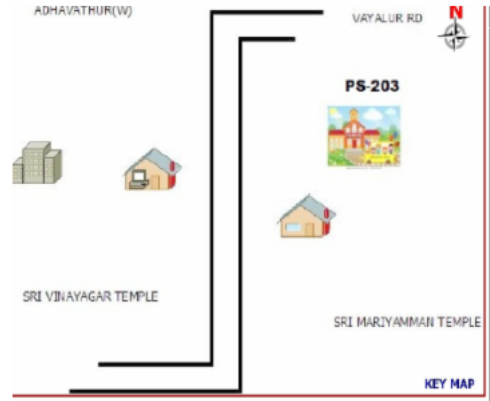

Google Map View

Polling Station Building Front View

Polling Station Front View

Cad View

Key MAP View

1 பெயர் : ராமு - தந்தையின் பெயர்: பெருமாள் - வீட்டு எண் : 2/13 வயது : 45 பாலினம் : ஆண்	DVS6047294 Photo is available	2 பெயர் : செல்வராசு - தந்தையின் பெயர்: பெருமாள் - வீட்டு எண் : 2/13 வயது : 40 பாலினம் : ஆண்	UCH0072033 Photo is available	3 பெயர் : ரகுநாதன் - தந்தையின் பெயர்: சுப்பையன் - வீட்டு எண் : 3-74 வயது : 42 பாலினம் : ஆண்	DVS9289786 Photo is available
4 பெயர் : பத்மபிரியா தந்தையின் பெயர்: ஆரியன் வீட்டு எண் : 3/87 வயது : 24 பாலினம் : பெண்	UCH2003762 Photo is available	5 பெயர் : சக்திவேல் தந்தையின் பெயர்: முத்துகுமார் வீட்டு எண் : 3/88 வயது : 22 பாலினம் : ஆண்	UCH2208072 Photo is available	6 பெயர் : மணிமுத்து - கணவர் பெயர்: பாப்பா - வீட்டு எண் : 3-116 வயது : 30 பாலினம் : பெண்	UCH0944199 Photo is available
7 பெயர் : ராஜேஷ்வரி - கணவர் பெயர்: வைரமணி - வீட்டு எண் : 3-148 வயது : 52 பாலினம் : பெண்	DVS9194705 Photo is available	8 பெயர் : ஆனந்தன் - தந்தையின் பெயர்: கோவிந்தன் - வீட்டு எண் : 3/148 வயது : 35 பாலினம் : ஆண்	UCH0470195 Photo is available	9 பெயர் : அகிலா - தந்தையின் பெயர்: ஞானராஜ் - வீட்டு எண் : 3/148 வயது : 35 பாலினம் : பெண்	UCH0816082 Photo is available
10 பெயர் : ஓமகண்டம் - தந்தையின் பெயர்: மொட்டையன் - வீட்டு எண் : 3-149 வயது : 86 பாலினம் : ஆண்	UCH1693175 Photo is available	11 பெயர் : ராஜம்மாள் - கணவர் பெயர்: ஓமகண்டன் - வீட்டு எண் : 3-149 வயது : 66 பாலினம் : பெண்	DVS1271386 Photo is available	12 பெயர் : செல்வமணி - தந்தையின் பெயர்: ஓமகண்டன் - வீட்டு எண் : 3-149 வயது : 46 பாலினம் : ஆண்	DVS6180475 Photo is available
13 பெயர் : பரமேஸ்வரி - கணவர் பெயர்: செல்வமணி - வீட்டு எண் : 3-149 வயது : 42 பாலினம் : பெண்	DVS6180541 Photo is available	14 பெயர் : மூக்கன் - தந்தையின் பெயர்: கருவன் - வீட்டு எண் : 3-150 வயது : 69 பாலினம் : ஆண்	UCH1693183 Photo is available	15 பெயர் : நாகராஜ் - தந்தையின் பெயர்: மூக்கன் - வீட்டு எண் : 3-150 வயது : 50 பாலினம் : ஆண்	UCH1693191 Photo is available
16 பெயர் : நடராஜ் - தந்தையின் பெயர்: மூக்கன் - வீட்டு எண் : 3-150 வயது : 40 பாலினம் : ஆண்	DVS6179543 Photo is available	17 பெயர் : காத்தாயி - கணவர் பெயர்: தங்கையன் வீட்டு எண் : 3-152 வயது : 70 பாலினம் : பெண்	DVS1271659 Photo is available	18 பெயர் : கார்த்திக் - தந்தையின் பெயர்: தங்கையன் - வீட்டு எண் : 3-152 வயது : 39 பாலினம் : ஆண்	DVS6172126 Photo is available
19 பெயர் : மாசி - தந்தையின் பெயர்: பெரியசாமி - வீட்டு எண் : 3-153 வயது : 46 பாலினம் : ஆண்	DVS6173447 Photo is available	20 பெயர் : மாரிமுத்து - தந்தையின் பெயர்: பழனியாண்டி - வீட்டு எண் : 3-155 வயது : 58 பாலினம் : ஆண்	UCH1693209 Photo is available	21 பெயர் : மணிமேகலை - கணவர் பெயர்: மாரிமுத்து - வீட்டு எண் : 3-155 வயது : 51 பாலினம் : பெண்	DVS8936841 Photo is available
22 பெயர் : லெக்ஷ்மி - கணவர் பெயர்: கொல்லிமலை - வீட்டு எண் : 3-156 வயது : 66 பாலினம் : பெண்	DVS1269448 Photo is available	23 பெயர் : லட்சுமி - கணவர் பெயர்: பெரியசாமி - வீட்டு எண் : 3-156 வயது : 56 பாலினம் : பெண்	UCH0727289 Photo is available	24 பெயர் : செல்வமீனா - கணவர் பெயர்: ஜெய்கணேஷ் - வீட்டு எண் : 3-156 வயது : 44 பாலினம் : பெண்	UCH0882241 Photo is available
25 பெயர் : அம்மாசி - தந்தையின் பெயர்: பெரியசாமி - வீட்டு எண் : 3-156 வயது : 42 பாலினம் : ஆண்	DVS1463835 Photo is available	26 பெயர் : பாலசுப்பிரமணி - தந்தையின் பெயர்: மாரிமுத்து - வீட்டு எண் : 3-156 வயது : 31 பாலினம் : ஆண்	UCH0597369 Photo is available	27 பெயர் : தினேஷ் - தந்தையின் பெயர்: மாரிமுத்து - வீட்டு எண் : 3-156 வயது : 29 பாலினம் : ஆண்	UCH0882258 Photo is available
28 பெயர் : சரோஜா - கணவர் பெயர்: கணேசன் - வீட்டு எண் : 3-157 வயது : 61 பாலினம் : பெண்	DVS1269257 Photo is available	29 பெயர் : மணி - தந்தையின் பெயர்: ராமன் - வீட்டு எண் : 3-158 வயது : 74 பாலினம் : ஆண்	UCH1693225 Photo is available	30 பெயர் : மலர்விழி - கணவர் பெயர்: மணி - வீட்டு எண் : 3-158 வயது : 70 பாலினம் : பெண்	DVS1464858 Photo is available