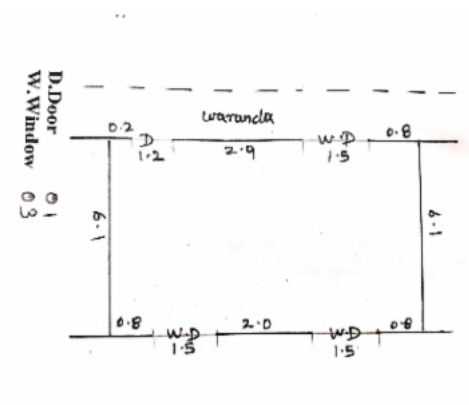

Google Map View

Polling Station Building Front View

Polling Station Front View

Cad View

Key MAP View

1 பெயர் : ராஜலிங்கம் - தந்தையின் பெயர்: முத்துகுமார் - வீட்டு எண் : 1-514 வயது : 35 பாலினம் : ஆண்	UCH0284604 Photo is available	2 பெயர் : நாகேந்திரன் - தந்தையின் பெயர்: முத்துகுமார் - வீட்டு எண் : 1-514 வயது : 32 பாலினம் : ஆண்	UCH0730317 Photo is available	3 பெயர் : ரஞ்சிதா கணவர் பெயர்: நாகேந்திரன் வீட்டு எண் : 1/514 வயது : 32 பாலினம் : பெண்	UCH1357292 Photo is available
4 பெயர் : கிட்டப்பா - தந்தையின் பெயர்: துரைராஜ் - வீட்டு எண் : 2-1 வயது : 69 பாலினம் : ஆண்	UCH1665884 Photo is available	5 பெயர் : அமுதா - கணவர் பெயர்: கிட்டப்பா - வீட்டு எண் : 2-1 வயது : 61 பாலினம் : பெண்	UCH1665892 Photo is available	6 பெயர் : ஸ்ரீராம் - தந்தையின் பெயர்: கிட்டப்பா - வீட்டு எண் : 2-1 வயது : 40 பாலினம் : ஆண்	DVS6060743 Photo is available
7 பெயர் : ஏகாம்பரம் தந்தையின் பெயர்: ராஜேந்திரன் வீட்டு எண் : 2/1e3 வயது : 25 பாலினம் : ஆண்	UCH2012235 Photo is available	8 பெயர் : கிருஷ்ணவேணி கணவர் பெயர்: பீமன் வீட்டு எண் : 2/2 வயது : 60 பாலினம் : பெண்	UCH2332765 Photo is available	9 பெயர் : கோ கிரிஜா தந்தையின் பெயர்: பீமன் - வீட்டு எண் : 2-2 வயது : 41 பாலினம் : பெண்	DVS6061311 Photo is available
10 பெயர் : தர்மேந்திரன் - தந்தையின் பெயர்: பீமன் - வீட்டு எண் : 2-2 வயது : 39 பாலினம் : ஆண்	DVS6060776 Photo is available	11 பெயர் : நர்மதா தேவி தந்தையின் பெயர்: தர்மேந்திரன் வீட்டு எண் : 2/2 வயது : 34 பாலினம் : பெண்	UCH2156313 Photo is available	12 பெயர் : கவிதா - கணவர் பெயர்: நாகராஜன் - வீட்டு எண் : 2-3 வயது : 46 பாலினம் : பெண்	DVS1479427 Photo is available
13 பெயர் : வினோத் - தந்தையின் பெயர்: நாகராஜன் - வீட்டு எண் : 2-3 வயது : 28 பாலினம் : ஆண்	UCH1158781 Photo is available	14 பெயர் : சூதா - கணவர் பெயர்: ஸ்ரீராம் - வீட்டு எண் : 2-3 வயது : 27 பாலினம் : பெண்	UCH1158849 Photo is available	15 பெயர் : துர்கா தாயின் பெயர்: கவிதா வீட்டு எண் : 2/3 வயது : 25 பாலினம் : பெண்	UCH1298710 Photo is available
16 பெயர் : கங்காதேவி - கணவர் பெயர்: அண்ணாதுரை - வீட்டு எண் : 2-5 வயது : 66 பாலினம் : பெண்	UCH1665934 Photo is available	17 பெயர் : தேவராஜ்குமார் - தந்தையின் பெயர்: அண்ணாதுரை - வீட்டு எண் : 2-5 வயது : 44 பாலினம் : ஆண்	DVS6066500 Photo is available	18 பெயர் : சபத்ரா - கணவர் பெயர்: தேவராஜ் - வீட்டு எண் : 2-5 வயது : 40 பாலினம் : பெண்	UCH0884379 Photo is available
19 பெயர் : சசிகுமார் - தந்தையின் பெயர்: அண்ணாதுரை - வீட்டு எண் : 2-5 வயது : 39 பாலினம் : ஆண்	DVS6066518 Photo is available	20 பெயர் : செல்வமணி திவ்யா - கணவர் பெயர்: சசிகுமார் - வீட்டு எண் : 2-5 வயது : 34 பாலினம் : பெண்	YJV0254557 Photo is available	21 பெயர் : சரோஜா கணவர் பெயர்: ரெங்கசாமி வீட்டு எண் : 2/9 வயது : 53 பாலினம் : பெண்	UCH2012417 Photo is available
22 பெயர் : நிர்மலா தேவி - தந்தையின் பெயர்: ரெங்கன் - வீட்டு எண் : 2-9 வயது : 32 பாலினம் : பெண்	UCH1007244 Photo is available	23 பெயர் : சந்தனகிருஷ்ணன் - தந்தையின் பெயர்: பழனியாண்டி - வீட்டு எண் : 2-10 வயது : 61 பாலினம் : ஆண்	UCH1665942 Photo is available	24 பெயர் : மாலதி - கணவர் பெயர்: சந்தனகிருஷ்ணன் - வீட்டு எண் : 2-10 வயது : 49 பாலினம் : பெண்	UCH1665959 Photo is available
25 பெயர் : சங்கீதா தந்தையின் பெயர்: இளவரசன் வீட்டு எண் : 2/10 வயது : 28 பாலினம் : பெண்	UCH2055374 Photo is available	26 பெயர் : பார்த்திபன் தந்தையின் பெயர்: சந்தனகிருஷ்ணன் வீட்டு எண் : 2/10 வயது : 25 பாலினம் : ஆண்	UCH1338920 Photo is available	27 பெயர் : ஹரிஹரன் ச தந்தையின் பெயர்: சந்தனகிருஷ்ணன் வீட்டு எண் : 2-33ஏ வயது : 20 பாலினம் : ஆண்	UCH2480705 Photo is available
28 பெயர் : அமாரவதி - கணவர் பெயர்: சின்னதம்பி - வீட்டு எண் : 2-12 வயது : 61 பாலினம் : பெண்	DVS1479096 Photo is available	29 பெயர் : கார்த்திகேயன் - தந்தையின் பெயர்: சின்னதம்பி - வீட்டு எண் : 2-12 வயது : 41 பாலினம் : ஆண்	DVS6060826 Photo is available	30 பெயர் : சதீஷ் - தந்தையின் பெயர்: நடராஜ் - வீட்டு எண் : 2-33ஏ வயது : 46 பாலினம் : ஆண்	DVS8915464 Photo is available