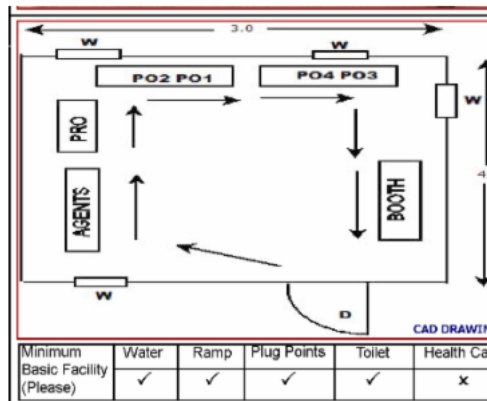

Google Map View

Polling Station Building Front View

Polling Station Front View

Cad View

Key MAP View

1	UCH2015121	பெயர் : தீபா கணவர் பெயர்: அசோக்ராஜ் வீட்டு எண் : 00 வயது : 37 பாலினம் : பெண்	Photo is available	2	WRC0693572	பெயர் : அரசன் - தந்தையின் பெயர்: மாதவன் - வீட்டு எண் : 1 வயது : 71 பாலினம் : ஆண்	Photo is available	3	WRC0693564	பெயர் : சமதி - கணவர் பெயர்: அரசன் - வீட்டு எண் : 1 வயது : 53 பாலினம் : பெண்	Photo is available
4	UCH0945303	பெயர் : சங்கர் - தந்தையின் பெயர்: நாகேந்திரன் - வீட்டு எண் : 1 வயது : 30 பாலினம் : ஆண்	Photo is available	5	UCH2473130	பெயர் : பத்மசரண் தந்தையின் பெயர்: அமிர்தலிங்கம் வீட்டு எண் : 1/31 வயது : 19 பாலினம் : ஆண்	Photo is available	6	DVS5885439	பெயர் : அஞ்சுகம் - கணவர் பெயர்: ஜெயபிரகாஷ் - வீட்டு எண் : 1-42 வயது : 39 பாலினம் : பெண்	Photo is available
7	YJV0745380	பெயர் : ப்ரீத்தி தந்தையின் பெயர்: பூபதி வீட்டு எண் : 1/47 வயது : 29 பாலினம் : பெண்	Photo is available	8	UCH1715580	பெயர் : ஜெயக்குமார் - தந்தையின் பெயர்: கருப்பையா - வீட்டு எண் : 1-48 வயது : 47 பாலினம் : ஆண்	Photo is available	9	UCH2271575	பெயர் : நாகேஸ்வரி தந்தையின் பெயர்: விஜயகுமார் வீட்டு எண் : 1/48 வயது : 21 பாலினம் : பெண்	Photo is available
10	UCH1083591	பெயர் : மதன்குமார் - தந்தையின் பெயர்: முத்துசாமி - வீட்டு எண் : 1-73 வயது : 37 பாலினம் : ஆண்	Photo is available	11	UCH2216604	பெயர் : பிரசன்ன பாரதி தந்தையின் பெயர்: பிச்சைமணி வீட்டு எண் : 1/75 வயது : 22 பாலினம் : ஆண்	Photo is available	12	UCH1715598	பெயர் : பிச்சைமணி - தந்தையின் பெயர்: வேலு - வீட்டு எண் : 1-75C வயது : 52 பாலினம் : ஆண்	Photo is available
13	UCH1715606	பெயர் : சுந்தரம்பாள் - கணவர் பெயர்: சேகர் - வீட்டு எண் : 1-80 வயது : 54 பாலினம் : பெண்	Photo is available	14	UCH1715614	பெயர் : பெரியசாமி - தந்தையின் பெயர்: வேலு - வீட்டு எண் : 1-81 வயது : 51 பாலினம் : ஆண்	Photo is available	15	UCH1715622	பெயர் : சுப்ரமணி - தந்தையின் பெயர்: வேலு - வீட்டு எண் : 1-81 வயது : 49 பாலினம் : ஆண்	Photo is available
16	DVS6205199	பெயர் : கற்பகம் - கணவர் பெயர்: சுப்ரமணி - வீட்டு எண் : 1-81 வயது : 39 பாலினம் : பெண்	Photo is available	17	DVS1300219	பெயர் : பெரியசாமி ராஜகோபால் - தந்தையின் பெயர்: ராஜகோபால் - வீட்டு எண் : 1-82 வயது : 47 பாலினம் : ஆண்	Photo is available	18	UCH0190918	பெயர் : அபிராமி - கணவர் பெயர்: சுரேஷ் - வீட்டு எண் : 1-92 வயது : 42 பாலினம் : பெண்	Photo is available
19	DVS9314139	பெயர் : மணி - தந்தையின் பெயர்: பாம்புகுட்டி - வீட்டு எண் : 1-99 வயது : 76 பாலினம் : ஆண்	Photo is available	20	DVS5897863	பெயர் : பஞ்சவர்ணம் - கணவர் பெயர்: இளையராஜா - வீட்டு எண் : 1-99 வயது : 44 பாலினம் : பெண்	Photo is available	21	DVS9314121	பெயர் : இளையராஜா - தந்தையின் பெயர்: மணி - வீட்டு எண் : 1-99 வயது : 41 பாலினம் : ஆண்	Photo is available
22	UCH1216506	பெயர் : அம்சவள்ளி கணவர் பெயர்: பாலகிருஷ்ணன் வீட்டு எண் : 1-99 வயது : 41 பாலினம் : பெண்	Photo is available	23	UCH0732966	பெயர் : மலர்கொடி - கணவர் பெயர்: இளையராஜா - வீட்டு எண் : 1-140 வயது : 36 பாலினம் : பெண்	Photo is available	24	DVS6209910	பெயர் : கலியபெருமாள் - தந்தையின் பெயர்: பெரியசாமி - வீட்டு எண் : 1-140-1 வயது : 81 பாலினம் : ஆண்	Photo is available
25	DVS6211106	பெயர் : பவுணம்பாள் - கணவர் பெயர்: கலியபெருமாள் - வீட்டு எண் : 1-140-1 வயது : 76 பாலினம் : பெண்	Photo is available	26	DVS6212567	பெயர் : ஜெயக்குமார் - தந்தையின் பெயர்: கலியபெருமாள் - வீட்டு எண் : 1-140-1 வயது : 50 பாலினம் : ஆண்	Photo is available	27	DVS6200026	பெயர் : இளையராஜா - தந்தையின் பெயர்: கலியபெருமாள் - வீட்டு எண் : 1-140-1 வயது : 45 பாலினம் : ஆண்	Photo is available
28	DVS6209472	பெயர் : செளந்தராஜன் - தந்தையின் பெயர்: கலியபெருமாள் - வீட்டு எண் : 1-140-2 வயது : 60 பாலினம் : ஆண்	Photo is available	29	DVS9196528	பெயர் : ராஜகோபால் - தந்தையின் பெயர்: பெரியசாமி - வீட்டு எண் : 1-141 வயது : 91 பாலினம் : ஆண்	Photo is available	30	DVS9196536	பெயர் : தனம் - கணவர் பெயர்: ராஜகோபால் - வீட்டு எண் : 1-141 வயது : 81 பாலினம் : பெண்	Photo is available