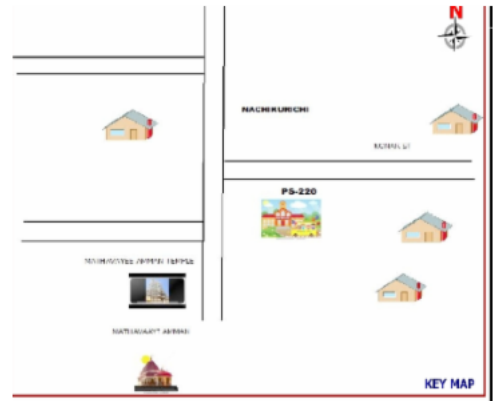

Google Map View

Polling Station Building Front View

Polling Station Front View

Cad View

Key MAP View

1	UCH2015121	பெயர் : தீபா கணவர் பெயர்: அசோக்ராஜ் வீட்டு எண் : 00 வயது : 37 பாலினம் : பெண்	Photo is available	2	WRC0693572	பெயர் : அரசன் - தந்தையின் பெயர்: மாதவன் - வீட்டு எண் : 1 வயது : 71 பாலினம் : ஆண்	Photo is available	3	WRC0693564	பெயர் : சமதி - கணவர் பெயர்: அரசன் - வீட்டு எண் : 1 வயது : 53 பாலினம் : பெண்	Photo is available
4	UCH0945303	பெயர் : சங்கர் - தந்தையின் பெயர்: நாகேந்திரன் - வீட்டு எண் : 1 வயது : 30 பாலினம் : ஆண்	Photo is available	5	UCH2473130	பெயர் : பத்மசரண் தந்தையின் பெயர்: அமிர்தலிங்கம் வீட்டு எண் : 1/31 வயது : 19 பாலினம் : ஆண்	Photo is available	6	DVS5885439	பெயர் : அஞ்சுகம் - கணவர் பெயர்: ஜெயபிரகாஷ் - வீட்டு எண் : 1-42 வயது : 39 பாலினம் : பெண்	Photo is available
7	YJV0745380	பெயர் : ப்ரீத்தி தந்தையின் பெயர்: பூபதி வீட்டு எண் : 1/47 வயது : 29 பாலினம் : பெண்	Photo is available	8	UCH1715580	பெயர் : ஜெயக்குமார் - தந்தையின் பெயர்: கருப்பையா - வீட்டு எண் : 1-48 வயது : 47 பாலினம் : ஆண்	Photo is available	9	UCH2271575	பெயர் : நாகேஸ்வரி தந்தையின் பெயர்: விஜயகுமார் வீட்டு எண் : 1/48 வயது : 21 பாலினம் : பெண்	Photo is available
10	UCH1083591	பெயர் : மதன்குமார் - தந்தையின் பெயர்: முத்துசாமி - வீட்டு எண் : 1-73 வயது : 37 பாலினம் : ஆண்	Photo is available	11	UCH2216604	பெயர் : பிரசன்ன பாரதி தந்தையின் பெயர்: பிச்சைமணி வீட்டு எண் : 1/75 வயது : 22 பாலினம் : ஆண்	Photo is available	12	UCH1715598	பெயர் : பிச்சைமணி - தந்தையின் பெயர்: வேலு - வீட்டு எண் : 1-75C வயது : 52 பாலினம் : ஆண்	Photo is available
13	UCH1715606	பெயர் : சுந்தரம்பாள் - கணவர் பெயர்: சேகர் - வீட்டு எண் : 1-80 வயது : 54 பாலினம் : பெண்	Photo is available	14	UCH1715614	பெயர் : பெரியசாமி - தந்தையின் பெயர்: வேலு - வீட்டு எண் : 1-81 வயது : 51 பாலினம் : ஆண்	Photo is available	15	UCH1715622	பெயர் : சுப்ரமணி - தந்தையின் பெயர்: வேலு - வீட்டு எண் : 1-81 வயது : 49 பாலினம் : ஆண்	Photo is available
16	DVS6205199	பெயர் : கற்பகம் - கணவர் பெயர்: சுப்ரமணி - வீட்டு எண் : 1-81 வயது : 39 பாலினம் : பெண்	Photo is available	17	DVS1300219	பெயர் : பெரியசாமி ராஜகோபால் - தந்தையின் பெயர்: ராஜகோபால் - வீட்டு எண் : 1-82 வயது : 47 பாலினம் : ஆண்	Photo is available	18	UCH0190918	பெயர் : அபிராமி - கணவர் பெயர்: சுரேஷ் - வீட்டு எண் : 1-92 வயது : 42 பாலினம் : பெண்	Photo is available
19	DVS9314139	பெயர் : மணி - தந்தையின் பெயர்: பாம்புகுட்டி - வீட்டு எண் : 1-99 வயது : 76 பாலினம் : ஆண்	Photo is available	20	DVS5897863	பெயர் : பஞ்சவர்ணம் - கணவர் பெயர்: இளையராஜா - வீட்டு எண் : 1-99 வயது : 44 பாலினம் : பெண்	Photo is available	21	DVS9314121	பெயர் : இளையராஜா - தந்தையின் பெயர்: மணி - வீட்டு எண் : 1-99 வயது : 41 பாலினம் : ஆண்	Photo is available
22	UCH1216506	பெயர் : அம்சவள்ளி கணவர் பெயர்: பாலகிருஷ்ணன் வீட்டு எண் : 1-99 வயது : 41 பாலினம் : பெண்	Photo is available	23	UCH0732966	பெயர் : மலர்கொடி - கணவர் பெயர்: இளையராஜா - வீட்டு எண் : 1-140 வயது : 36 பாலினம் : பெண்	Photo is available	24	DVS6209910	பெயர் : கலியபெருமாள் - தந்தையின் பெயர்: பெரியசாமி - வீட்டு எண் : 1-140-1 வயது : 81 பாலினம் : ஆண்	Photo is available
25	DVS6211106	பெயர் : பவுணம்பாள் - கணவர் பெயர்: கலியபெருமாள் - வீட்டு எண் : 1-140-1 வயது : 76 பாலினம் : பெண்	Photo is available	26	DVS6212567	பெயர் : ஜெயக்குமார் - தந்தையின் பெயர்: கலியபெருமாள் - வீட்டு எண் : 1-140-1 வயது : 50 பாலினம் : ஆண்	Photo is available	27	DVS6200026	பெயர் : இளையராஜா - தந்தையின் பெயர்: கலியபெருமாள் - வீட்டு எண் : 1-140-1 வயது : 45 பாலினம் : ஆண்	Photo is available
28	DVS6209472	பெயர் : செளந்தராஜன் - தந்தையின் பெயர்: கலியபெருமாள் - வீட்டு எண் : 1-140-2 வயது : 60 பாலினம் : ஆண்	Photo is available	29	DVS9196528	பெயர் : ராஜகோபால் - தந்தையின் பெயர்: பெரியசாமி - வீட்டு எண் : 1-141 வயது : 91 பாலினம் : ஆண்	Photo is available	30	DVS9196536	பெயர் : தனம் - கணவர் பெயர்: ராஜகோபால் - வீட்டு எண் : 1-141 வயது : 81 பாலினம் : பெண்	Photo is available