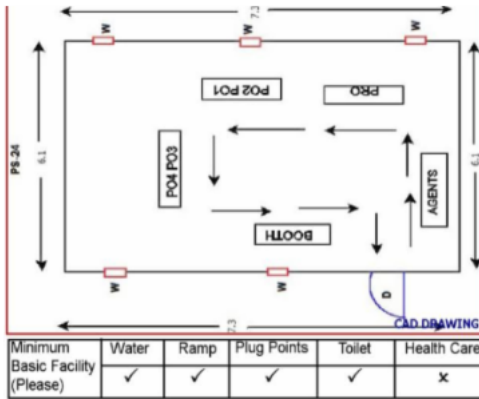

கையொப்பம்

Nazri Naksha

Google Map View

Polling Station Building Front View

Polling Station Front View

Cad View

Key MAP View

சட்டமன்றத் தொகுதியின் எண் மற்றும் பெயர் : 139-ஸ்ரீரங்கம்
பிரிவு எண் மற்றும் பெயர் 1-பெருகமணி (வ.கி) மற்றும் (ஊ), வார்டு 3 காந்தி நகர்