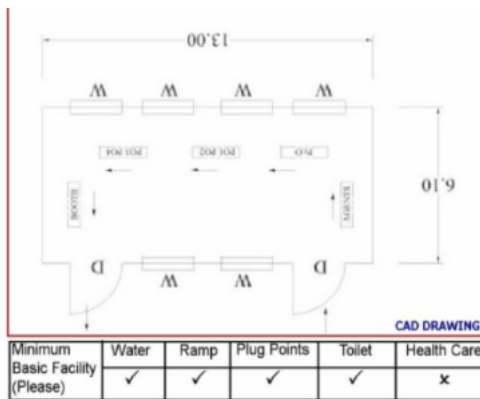

Google Map View

Polling Station Building Front View

Polling Station Front View

Cad View

Key MAP View

1	UCH0742718	பெயர் : சுதா - கணவர் பெயர் : சிவராமன் - வீட்டு எண் : 1 வயது : 37 பாலினம் : பெண்	Photo is available	2	UCH0490169	பெயர் : மோனிகா - தந்தையின் பெயர் : விஜய குமார் - வீட்டு எண் : 1 வயது : 34 பாலினம் : பெண்	Photo is available	3	UCH0928044	பெயர் : கிருஷ்ணன் - தந்தையின் பெயர் : முருகேசன் - வீட்டு எண் : 1 வயது : 29 பாலினம் : ஆண்	Photo is available
4	DVS1344118	பெயர் : ரெங்கதுரை - தந்தையின் பெயர் : கோவிந்தசாமி - வீட்டு எண் : 1-15 வயது : 72 பாலினம் : ஆண்	Photo is available	5	DVS6590665	பெயர் : தனலெட்சுமி - கணவர் பெயர் : ரெங்கதுரை - வீட்டு எண் : 1-15 வயது : 69 பாலினம் : பெண்	Photo is available	6	DVS6591838	பெயர் : முருகேசன் - தந்தையின் பெயர் : ராசு - வீட்டு எண் : 1-19-3 வயது : 54 பாலினம் : ஆண்	Photo is available
7	DVS6591846	பெயர் : ராணி - கணவர் பெயர் : முருகேசன் - வீட்டு எண் : 1-19-3 வயது : 51 பாலினம் : பெண்	Photo is available	8	UCH1204668	பெயர் : தாரணி - தந்தையின் பெயர் : ஜெகன் வீட்டு எண் : 1-23 வயது : 26 பாலினம் : பெண்	Photo is available	9	DVS1326123	பெயர் : சந்திரசேகரன் - தந்தையின் பெயர் : முத்துசாமி - வீட்டு எண் : 1-25 வயது : 56 பாலினம் : ஆண்	Photo is available
10	UCH1772359	பெயர் : கருப்புடையார் - தந்தையின் பெயர் : முத்துசாமி - வீட்டு எண் : 1-25 வயது : 52 பாலினம் : ஆண்	Photo is available	11	DVS1326115	பெயர் : லலிதா - கணவர் பெயர் : சந்திரசேகரன் - வீட்டு எண் : 1-25 வயது : 51 பாலினம் : பெண்	Photo is available	12	DVS6589766	பெயர் : செல்வி - கணவர் பெயர் : ரவி - வீட்டு எண் : 1-25 வயது : 48 பாலினம் : பெண்	Photo is available
13	DVS6594352	பெயர் : சரோஜா - கணவர் பெயர் : கருப்புடையார் - வீட்டு எண் : 1-25 வயது : 43 பாலினம் : பெண்	Photo is available	14	UCH0614040	பெயர் : சும்ங்கலி - கணவர் பெயர் : கந்தசாமி - வீட்டு எண் : 1-25 வயது : 34 பாலினம் : பெண்	Photo is available	15	UCH1014828	பெயர் : ஜனார்த்தனன் - தந்தையின் பெயர் : ரவிசந்திரன் - வீட்டு எண் : 1-25 வயது : 28 பாலினம் : ஆண்	Photo is available
16	UCH2135283	பெயர் : ஸ்ரீ ஹரிணி தந்தையின் பெயர் : கருப்புடையார் வீட்டு எண் : 1/25 வயது : 23 பாலினம் : பெண்	Photo is available	17	UCH2348522	பெயர் : ஹரிஹரன் க தந்தையின் பெயர் : கருப்புடையார் மு வீட்டு எண் : 1/25 வயது : 21 பாலினம் : ஆண்	Photo is available	18	UCH0614164	பெயர் : செல்வராஜ் - தந்தையின் பெயர் : சுந்தரம் - வீட்டு எண் : 1-26 வயது : 57 பாலினம் : ஆண்	Photo is available
19	UCH0892612	பெயர் : விக்னேஷ் - தந்தையின் பெயர் : ரவி - வீட்டு எண் : 1-26 வயது : 30 பாலினம் : ஆண்	Photo is available	20	UCH1014844	பெயர் : மீனா - தந்தையின் பெயர் : ரவி - வீட்டு எண் : 1-26 வயது : 28 பாலினம் : பெண்	Photo is available	21	UCH1258250	பெயர் : பிரகாஷ் தந்தையின் பெயர் : ரவி வீட்டு எண் : 1/26 வயது : 25 பாலினம் : ஆண்	Photo is available
22	UCH1772367	பெயர் : ரவி - தந்தையின் பெயர் : பெரிய்யா - வீட்டு எண் : 1-26-1 வயது : 56 பாலினம் : ஆண்	Photo is available	23	DVS6593172	பெயர் : கலைச்செல்வி - கணவர் பெயர் : ரவி - வீட்டு எண் : 1-26-1 வயது : 46 பாலினம் : பெண்	Photo is available	24	DVS9058611	பெயர் : பழனியம்மாள் - கணவர் பெயர் : பெருமாள் - வீட்டு எண் : 1-26-2 வயது : 63 பாலினம் : பெண்	Photo is available
25	DVS1326636	பெயர் : தங்கராஜ் - தந்தையின் பெயர் : லெட்சுமணன் - வீட்டு எண் : 1-28 வயது : 66 பாலினம் : ஆண்	Photo is available	26	DVS1326107	பெயர் : சந்திரா - கணவர் பெயர் : தங்கராஜ் - வீட்டு எண் : 1-28 வயது : 62 பாலினம் : பெண்	Photo is available	27	DVS6592141	பெயர் : ராஜேஷ் - தந்தையின் பெயர் : தங்கராஜ் - வீட்டு எண் : 1-28 வயது : 45 பாலினம் : ஆண்	Photo is available
28	UCH0742759	பெயர் : கஸ்தூரி - கணவர் பெயர் : ராஜேஷ் - வீட்டு எண் : 1-28 வயது : 33 பாலினம் : பெண்	Photo is available	29	DVS1326966	பெயர் : கோமதி - கணவர் பெயர் : ரெங்கராஜ் - வீட்டு எண் : 1-29 வயது : 63 பாலினம் : பெண்	Photo is available	30	DVS1536499	பெயர் : வெங்கடேஷ் - தந்தையின் பெயர் : ரெங்கராஜ் - வீட்டு எண் : 1-29 வயது : 46 பாலினம் : ஆண்	Photo is available