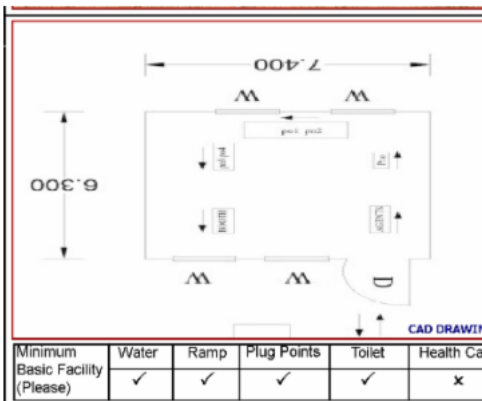

Google Map View

Polling Station Building Front View

Polling Station Front View

Cad View

Key MAP View

1 பெயர் : முத்துலெட்சுமி - கணவர் பெயர்: தாயுமானவன் - வீட்டு எண் : 1 வயது : 60 பாலினம் : பெண் Photo is available	UCH1773829	2 பெயர் : பிரபாகரன் - தந்தையின் பெயர்: சேகர் - வீட்டு எண் : 1 வயது : 41 பாலினம் : ஆண் Photo is available	UCH0139865	3 பெயர் : கார்த்திக் - தந்தையின் பெயர்: செல்வராஜ் - வீட்டு எண் : 1 வயது : 32 பாலினம் : ஆண் Photo is available	UCH0490201
4 பெயர் : மதன் குமார் - தந்தையின் பெயர்: சுப்பிரமணியன் - வீட்டு எண் : 1 வயது : 31 பாலினம் : ஆண் Photo is available	UCH1116060	5 பெயர் : லதா - கணவர் பெயர்: பிரபாகரன் - வீட்டு எண் : 1-6 வயது : 39 பாலினம் : பெண் Photo is available	UCH1089184	6 பெயர் : சசிகுமார் தந்தையின் பெயர்: ஜெய குமார் வீட்டு எண் : 1/24 வயது : 30 பாலினம் : ஆண் Photo is available	UCH1302413
7 பெயர் : சிந்துஜா - தந்தையின் பெயர்: பாபு - வீட்டு எண் : 1-28 வயது : 38 பாலினம் : பெண் Photo is available	DVS9384918	8 பெயர் : கனிமொழி - தந்தையின் பெயர்: வேணுகோபால் - வீட்டு எண் : 1-28 வயது : 37 பாலினம் : பெண் Photo is available	UCH0156877	9 பெயர் : பீஸ்மர் தந்தையின் பெயர்: சத்தியமூர்த்தி வீட்டு எண் : 1/44 வயது : 40 பாலினம் : ஆண் Photo is available	UCH2137057
10 பெயர் : சண்முகபிரியா - கணவர் பெயர்: நவநீதகிருஷ்ணன் - வீட்டு எண் : 1-46 வயது : 28 பாலினம் : பெண் Photo is available	UCH1195791	11 பெயர் : ராகுல் - தந்தையின் பெயர்: ஜெயகுமார் - வீட்டு எண் : 1-53 வயது : 33 பாலினம் : ஆண் Photo is available	UCH0742940	12 பெயர் : சுரேந்தர் - தந்தையின் பெயர்: பாலசுப்ரமணி - வீட்டு எண் : 1-63 வயது : 31 பாலினம் : ஆண் Photo is available	UCH0613885
13 பெயர் : மலர்கொடி - கணவர் பெயர்: தாமோதரன் - வீட்டு எண் : 1-110 வயது : 62 பாலினம் : பெண் Photo is available	DVS9368283	14 பெயர் : அம்பிகா - கணவர் பெயர்: செல்லக்குட்டி - வீட்டு எண் : 1-126 வயது : 49 பாலினம் : பெண் Photo is available	DVS9231051	15 பெயர் : ஷா ருத்ரா தந்தையின் பெயர்: வீ பூநீதர் வீட்டு எண் : 1/137 வயது : 23 பாலினம் : பெண் Photo is available	UCH2236743
16 பெயர் : மோகன்ராஜ் மோகன்ராஜ் தி கோ தந்தையின் பெயர்: கோவிந்தசாமி வீட்டு எண் : 1/138 ஹரிபாஸ்கர் காலனி வயது : 27 பாலினம் : ஆண் Photo is available	UCH1373224	17 பெயர் : பப்பி தந்தையின் பெயர்: தங்கபாண்டியன் வீட்டு எண் : 1/139 வயது : 26 பாலினம் : பெண் Photo is available	UCH2132637	18 பெயர் : நவீன்குமார் - தந்தையின் பெயர்: ரெங்கராஜ் - வீட்டு எண் : 1-140A வயது : 32 பாலினம் : ஆண் Photo is available	UCH0614388
19 பெயர் : உஷாராணி - கணவர் பெயர்: கோபால் - வீட்டு எண் : 1-141 வயது : 66 பாலினம் : பெண் Photo is available	UCH0139881	20 பெயர் : சுகன்யா கணவர் பெயர்: சுப்ரமணி - வீட்டு எண் : 1-146 வயது : 36 பாலினம் : பெண் Photo is available	UCH0293860	21 பெயர் : சுரேஷ் - தந்தையின் பெயர்: தனகோபால் - வீட்டு எண் : 1-156 வயது : 42 பாலினம் : ஆண் Photo is available	UCH0614305
22 பெயர் : அரவிந்தராஜ் - தந்தையின் பெயர்: கர்ணன் - வீட்டு எண் : 1-156 வயது : 35 பாலினம் : ஆண் Photo is available	UCH0613950	23 பெயர் : ஜெகநாதன் - தந்தையின் பெயர்: பாலசுப்ரமணி - வீட்டு எண் : 1-162 வயது : 32 பாலினம் : ஆண் Photo is available	UCH0613968	24 பெயர் : சரண்குமார் - தந்தையின் பெயர்: பாலசுப்பிரமணி - வீட்டு எண் : 1-162 வயது : 31 பாலினம் : ஆண் Photo is available	UCH0742908
25 பெயர் : சபரி - தந்தையின் பெயர்: பாலசுப்ரமணி - வீட்டு எண் : 1-162 வயது : 29 பாலினம் : ஆண் Photo is available	UCH1089135	26 பெயர் : தூர்கா தேவி கணவர் பெயர்: மோகன் ரெங்கன் வீட்டு எண் : 1/180 வயது : 27 பாலினம் : பெண் Photo is available	UCH2170124	27 பெயர் : சுபலெஷ்மி - கணவர் பெயர்: மணிகண்டன் - வீட்டு எண் : 1-182 வயது : 29 பாலினம் : பெண் Photo is available	UCH0892810
S 28 பெயர் : சுந்தரராஜன் தந்தையின் பெயர்: சந்திரசேகர் - வீட்டு எண் : 1-182A வயது : 49 பாலினம் : ஆண் Photo is available	DVS8939282	29 பெயர் : நான்சி பூர்ணிமா - தந்தையின் பெயர்: ரகுநாதன் - வீட்டு எண் : 1-183 வயது : 35 பாலினம் : பெண் Photo is available	UCH0156885	30 பெயர் : கிருஷ்ணகுமார் - தந்தையின் பெயர்: ரகுநாதன் - வீட்டு எண் : 1-183A வயது : 37 பாலினம் : ஆண் Photo is available	UCH0614339