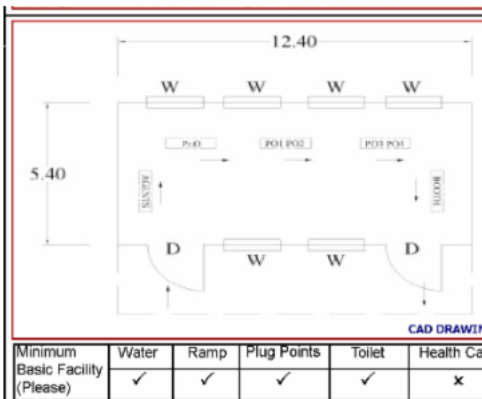

Google Map View

Polling Station Building Front View

Polling Station Front View

Cad View

Key MAP View

1 பெயர் : லெட்சுமி - கணவர் பெயர்: கணகரஜ் - வீட்டு எண் : 1 வயது : 50 பாலினம் : பெண் Photo is available	UCH0743989	2 பெயர் : மகாமுனி - தந்தையின் பெயர்: சங்கர் - வீட்டு எண் : 1 வயது : 31 பாலினம் : ஆண் Photo is available	UCH0743625	3 பெயர் : சேகர் - தந்தையின் பெயர்: ரெங்கசாமி - வீட்டு எண் : 1 வயது : 30 பாலினம் : ஆண் Photo is available	UCH1192046
4 பெயர் : ஷாலினி - கணவர் பெயர்: அசோக்குமார் - வீட்டு எண் : 1-154 வயது : 37 பாலினம் : பெண் Photo is available	UCH0294215	5 பெயர் : விக்னேஸ்வரன் தந்தையின் பெயர்: சண்முகம் வீட்டு எண் : 1 வயது : 21 பாலினம் : ஆண் Photo is available	UCH2249944	6 பெயர் : அபிஷேக் ச தந்தையின் பெயர்: சந்திரசேகரன் ரெ சந்திரசேகரன் ரெ வீட்டு எண் : 1/352 வயது : 22 பாலினம் : ஆண் Photo is available	UCH2340537
7 பெயர் : அக் ஷயா ச தந்தையின் பெயர்: சந்திரசேகரன் ரெ சந்திரசேகரன் ரெ வீட்டு எண் : 1/352 வயது : 20 பாலினம் : பெண் Photo is available	UCH2340552	8 பெயர் : சொளந்தரவல்லி - தந்தையின் பெயர்: வெங்கடேசன் - வீட்டு எண் : 1-364 வயது : 28 பாலினம் : பெண் Photo is available	UCH1089374	9 பெயர் : ஜோஸ்பின் சந்தானம் - கணவர் பெயர்: சந்தானம் - வீட்டு எண் : 1-379 வயது : 91 பாலினம் : பெண் Photo is available	KDF1507334
10 பெயர் : எபினைசர் தனசேகர் - தந்தையின் பெயர்: சந்தானம் - வீட்டு எண் : 1-379 வயது : 61 பாலினம் : ஆண் Photo is available	KDF1507359	11 பெயர் : பாலி(எ)புளோரி எபினைசர் - கணவர் பெயர்: எபினைசர் தனசேகர் - வீட்டு எண் : 1-379 வயது : 55 பாலினம் : பெண் Photo is available	KFD1507342	12 பெயர் : தீபன் சக்கரவர்த்தி - தந்தையின் பெயர்: செல்வராஜ் - வீட்டு எண் : 1-421 வயது : 27 பாலினம் : ஆண் Photo is available	UCH1191980
13 பெயர் : தர்மராஜ் ராஜகோபால் தந்தையின் பெயர்: ராஜகோபால் - வீட்டு எண் : 1-691 வயது : 45 பாலினம் : ஆண் Photo is available	UCH0819177	14 பெயர் : கலா - கணவர் பெயர்: சேகர் - வீட்டு எண் : 2 வயது : 46 பாலினம் : பெண் Photo is available	DVS6596225	15 பெயர் : முருகம்மாள் கோ கணவர் பெயர்: கோபால் வீட்டு எண் : 2/21,சோழன் நகர் வயது : 65 பாலினம் : பெண் Photo is available	UCH2476562
16 பெயர் : தங்கோல் கணவர் பெயர்: வடிவேல் வீட்டு எண் : 2/65 ஏ வயது : 32 பாலினம் : பெண் Photo is available	UCH2146694	17 பெயர் : யுவன்ராஜ் தந்தையின் பெயர்: ராஜ்குமார் வீட்டு எண் : 2/181 வயது : 25 பாலினம் : ஆண் Photo is available	UCH1259522	18 பெயர் : அயினார் - கணவர் பெயர்: அகிலாண்டம் - வீட்டு எண் : 2-212 வயது : 75 பாலினம் : பெண் Photo is available	UCH0294207
19 பெயர் : திவாகர் - தந்தையின் பெயர்: செல்வம் - வீட்டு எண் : 2-248 வயது : 31 பாலினம் : ஆண் Photo is available	UCH0743609	20 பெயர் : சுப்ரமணி - தந்தையின் பெயர்: ஜெம்புலிங்கம் - வீட்டு எண் : 2-256 வயது : 59 பாலினம் : ஆண் Photo is available	DVS9368358	21 பெயர் : முருகன் - தந்தையின் பெயர்: தனபால்செட்டியார் - வீட்டு எண் : 2-300 வயது : 53 பாலினம் : ஆண் Photo is available	DVS9298969
22 பெயர் : விசாலியா மருதமுத்து தந்தையின் பெயர்: மருதமுத்து வீட்டு எண் : 2/301ஏ வயது : 25 பாலினம் : பெண் Photo is available	UCH2514586	23 பெயர் : சீத்தாலெட்சுமி - கணவர் பெயர்: பாலகிருஷ்ணன் - வீட்டு எண் : 2-315A வயது : 45 பாலினம் : பெண் Photo is available	UCH0490714	24 பெயர் : செளமியா தந்தையின் பெயர்: சங்கர் வீட்டு எண் : 2 வயது : 22 பாலினம் : பெண் Photo is available	UCH2250074
25 பெயர் : பெரியநாயகி - கணவர் பெயர்: ராஜமாணிக்கம் - வீட்டு எண் : 2-346 வயது : 38 பாலினம் : பெண் Photo is available	UWW0217968	26 பெயர் : தமிழ்செல்வன் தந்தையின் பெயர்: சுப்ரமணியன் வீட்டு எண் : 2/348 வயது : 28 பாலினம் : ஆண் Photo is available	UCH1373406	27 பெயர் : செல்வம் - தந்தையின் பெயர்: சின்னான் - வீட்டு எண் : 2-349 வயது : 56 பாலினம் : ஆண் Photo is available	DVS6588461
28 பெயர் : ராதா கணவர் பெயர்: ராஜா வீட்டு எண் : 2/352 வயது : 42 பாலினம் : பெண் Photo is available	UCH2017390	29 பெயர் : சந்தானலெட்சுமி தந்தையின் பெயர்: ராஜசேகரன் வீட்டு எண் : 2/352-A வயது : 24 பாலினம் : பெண் Photo is available	UCH2050227	30 பெயர் : தினேஸ்வரி தந்தையின் பெயர்: ஆனந்தன் வீட்டு எண் : 2-355 வயது : 26 பாலினம் : பெண் Photo is available	UCH1203140