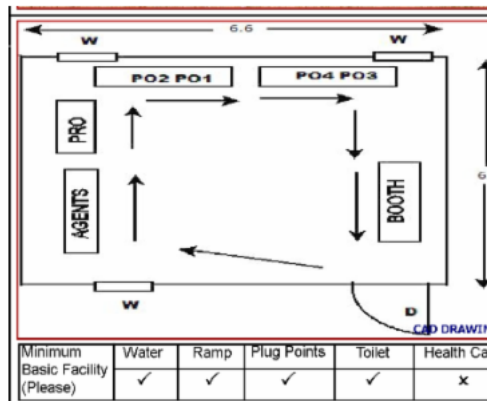

Nazri Naksha

Google Map View

Polling Station Building Front View

Polling Station Front View

Cad View

Key MAP View

சட்டமன்றத் தொகுதியின் எண் மற்றும் பெயர் : 139-பூநீரங்கம்  
பிரிவு எண் மற்றும் பெயர் 1-கள்ளிகுடி (வ.கி) மற்றும் (ஊ), வார்டு 5 கள்ளிகுடி தெற்குதெரு