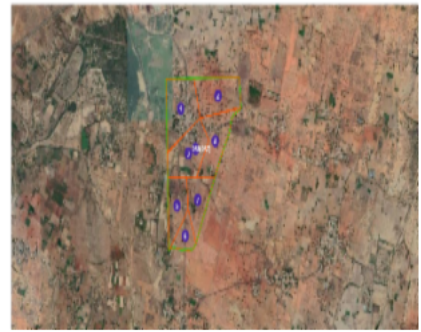

Google Map View

Polling Station Building Front View

Polling Station Front View

Cad View

Key MAP View

சட்டமன்றத் தொகுதியின் எண் மற்றும் பெயர் : 139-பூர்வங்கம்
பிரிவு எண் மற்றும் பெயர் 1-மாத்தூர் (வ.கி) மற்றும் (ஊ), வார்டு 6 கீழ்த்தெரு (மாத்தூர்)