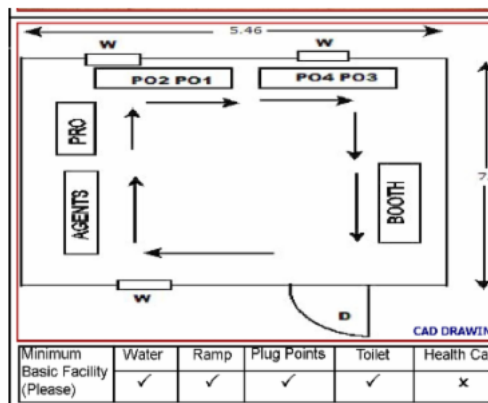

Google Map View

Polling Station Building Front View

Polling Station Front View

Cad View

Key MAP View

சட்டமன்றத் தொகுதியின் எண் மற்றும் பெயர் : 139-பூர்வங்கம்
பிரிவு எண் மற்றும் பெயர் 1-மாத்தூர் (வ.கி) மற்றும் (ஊ), வார்டு 6 கீழ்த்தெரு (மாத்தூர்)