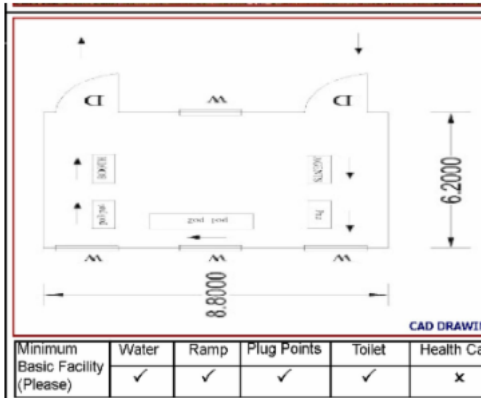

Google Map View

Polling Station Building Front View

Polling Station Front View

Cad View

Key MAP View

1 பெயர் : வினசென்ட்ராஜ் தந்தையின் பெயர்: தியாகராஜன் வீட்டு எண் : 1 வயது : 54 பாலினம் : ஆண்	UCH1338706 Photo is available	2 பெயர் : யட்சயகுமார் - தந்தையின் பெயர்: சண்முகம் - வீட்டு எண் : 1 வயது : 53 பாலினம் : ஆண்	UCH0496828 Photo is available	3 பெயர் : சுஜாதா - கணவர் பெயர்: யட்சயகுமார் - வீட்டு எண் : 1 வயது : 49 பாலினம் : பெண்	UCH0495895 Photo is available
S 4 பெயர் : ஜெயந்தி - கணவர் பெயர்: பெரியண்ணன் - வீட்டு எண் : 1 வயது : 48 பாலினம் : பெண்	UCH0296376 Photo is available	5 பெயர் : சரஸ்வதி - கணவர் பெயர்: சக்திவேல் - வீட்டு எண் : 1 வயது : 47 பாலினம் : பெண்	UCH1092386 Photo is available	6 பெயர் : செல்வராணி - கணவர் பெயர்: குமார் - வீட்டு எண் : 1 வயது : 35 பாலினம் : பெண்	UCH0296525 Photo is available
7 பெயர் : செந்தூர்வேலன் தந்தையின் பெயர்: சரவணன் வீட்டு எண் : 1 வயது : 22 பாலினம் : ஆண்	UCH2218477 Photo is available	8 பெயர் : பெலினா தந்தையின் பெயர்: மரியாதாஸ் வீட்டு எண் : 1 வயது : 21 பாலினம் : பெண்	UCH2258036 Photo is available	9 பெயர் : காளியம்மாள் - கணவர் பெயர்: செல்வராஜ் - வீட்டு எண் : 1-12b வயது : 49 பாலினம் : பெண்	UCH0296426 Photo is available
10 பெயர் : பாலசந்திரன் - தந்தையின் பெயர்: சோமசுந்தரம் - வீட்டு எண் : 1-26 வயது : 67 பாலினம் : ஆண்	UCH1019041 Photo is available	11 பெயர் : லீலா கணவர் பெயர்: பாலசந்திரன் வீட்டு எண் : 1/26 வயது : 61 பாலினம் : பெண்	UCH2459261 Photo is available	12 பெயர் : சுப்புலெட்சுமி - கணவர் பெயர்: செல்வராஜ் - வீட்டு எண் : 1-49 வயது : 33 பாலினம் : பெண்	UCH0617431 Photo is available
13 பெயர் : சங்கர் - தந்தையின் பெயர்: கிருஷ்ணன் - வீட்டு எண் : 1-64A வயது : 36 பாலினம் : ஆண்	UCH0496232 Photo is available	14 பெயர் : ஜெயா - கணவர் பெயர்: ஷண்முகம் - வீட்டு எண் : 1-76 வயது : 39 பாலினம் : பெண்	UCH0496141 Photo is available	15 பெயர் : சுசீலா - கணவர் பெயர்: முத்துகிருஷ்ணன் - வீட்டு எண் : 1-96 வயது : 54 பாலினம் : பெண்	UCH1851120 Photo is available
16 பெயர் : ரகுநாதன் - தந்தையின் பெயர்: சாமிக்கண்ணு - வீட்டு எண் : 1-115A வயது : 36 பாலினம் : ஆண்	UCH0749630 Photo is available	17 பெயர் : நாகேஷ் - தந்தையின் பெயர்: முனுசாமி - வீட்டு எண் : 1-121 வயது : 59 பாலினம் : ஆண்	UCH1851153 Photo is available	18 பெயர் : ராஜேஸ்வரி - கணவர் பெயர்: நாகேஷ் - வீட்டு எண் : 1-121 வயது : 51 பாலினம் : பெண்	DVS7903404 Photo is available
19 பெயர் : திருமுருகன் - தந்தையின் பெயர்: நாகேஷ் - வீட்டு எண் : 1-121 வயது : 31 பாலினம் : ஆண்	UCH0749358 Photo is available	20 பெயர் : தளம் - கணவர் பெயர்: முத்துராஜ் - வீட்டு எண் : 1-123 வயது : 71 பாலினம் : பெண்	UCH1851161 Photo is available	21 பெயர் : ரெங்கராஜ் - தந்தையின் பெயர்: முத்துராஜ் - வீட்டு எண் : 1-123 வயது : 37 பாலினம் : ஆண்	DVS9062753 Photo is available
22 பெயர் : வில்லியம்ஸ் தந்தையின் பெயர்: ஜேம்ஸ் வீட்டு எண் : 1-130 வயது : 39 பாலினம் : ஆண்	UCH1338797 Photo is available	23 பெயர் : பாலகுமார் - தந்தையின் பெயர்: கிருஷ்ணன் - வீட்டு எண் : 1-131 வயது : 49 பாலினம் : ஆண்	UCH1851179 Photo is available	24 பெயர் : நாகலெட்சுமி - கணவர் பெயர்: தங்கபாண்டியன் - வீட்டு எண் : 1-136 வயது : 54 பாலினம் : பெண்	DVS9329939 Photo is available
25 பெயர் : சீனிவாசன் - தந்தையின் பெயர்: ஆண்டி - வீட்டு எண் : 1-141 வயது : 56 பாலினம் : ஆண்	DVS6563662 Photo is available	26 பெயர் : சாந்தி - கணவர் பெயர்: சீனிவாசன் - வீட்டு எண் : 1-141 வயது : 51 பாலினம் : பெண்	DVS656384 Photo is available	27 பெயர் : சண்முகம் - தந்தையின் பெயர்: ஆண்டி - வீட்டு எண் : 1-142 வயது : 59 பாலினம் : ஆண்	UCH1851195 Photo is available
28 பெயர் : இந்திராணி - கணவர் பெயர்: சண்முகம் - வீட்டு எண் : 1-142 வயது : 49 பாலினம் : பெண்	UCH1851203 Photo is available	29 பெயர் : காவியா பிரியா தந்தையின் பெயர்: அடைக்கலம் வீட்டு எண் : 1/142 வயது : 23 பாலினம் : பெண்	UCH2111078 Photo is available	30 பெயர் : தங்கையா - தந்தையின் பெயர்: சுப்ரமணி - வீட்டு எண் : 1-146 வயது : 69 பாலினம் : ஆண்	DVS6567457 Photo is available