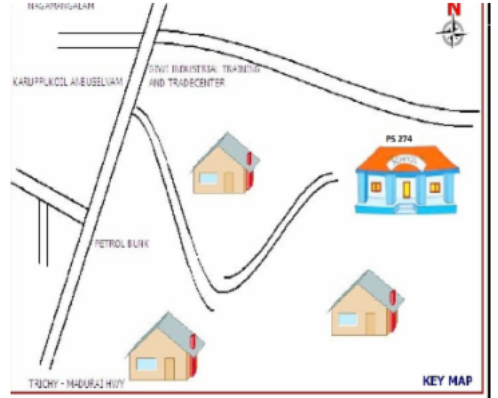

Cad View

Key MAP View