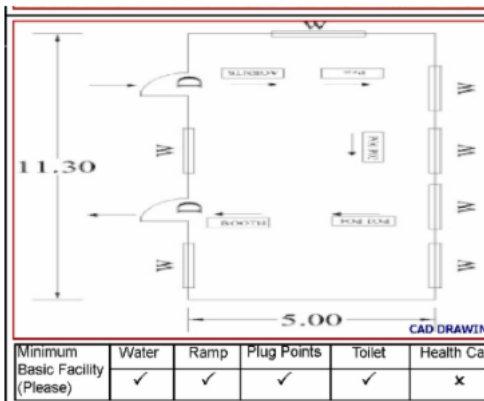

Google Map View

Polling Station Building Front View

Polling Station Front View

Cad View

Key MAP View

1 பெயர் : சரவணன் தந்தையின் பெயர்: பெரியசாமி வீட்டு எண் : 1 வயது : 26 பாலினம் : ஆண்	UCH1217926 Photo is available	2 பெயர் : பழனியம்மாள் - கணவர் பெயர்: திருப்பதி - வீட்டு எண் : 1- வயது : 42 பாலினம் : பெண்	DVS9049321 Photo is available	3 பெயர் : பெரியக்காள் - கணவர் பெயர்: மாரிமுத்து - வீட்டு எண் : 1-1 வயது : 76 பாலினம் : பெண்	DVS6642227 Photo is available
4 பெயர் : கருப்பையா - தந்தையின் பெயர்: மாரிமுத்து - வீட்டு எண் : 1-1 வயது : 56 பாலினம் : ஆண்	UCH1813070 Photo is available	5 பெயர் : சாந்தி - கணவர் பெயர்: கருப்பையா - வீட்டு எண் : 1-1 வயது : 46 பாலினம் : பெண்	DVS9049271 Photo is available	6 பெயர் : தங்கபொண்ணு தந்தையின் பெயர்: மாரிமுத்து வீட்டு எண் : 1/1 வயது : 40 பாலினம் : பெண்	UCH2024917 Photo is available
7 பெயர் : பிச்சையம்மாள் - கணவர் பெயர்: மாங்குளத்தான் - வீட்டு எண் : 1-1A வயது : 81 பாலினம் : பெண்	UCH1813088 Photo is available	8 பெயர் : தவசு - தந்தையின் பெயர்: மாங்குளத்தான் - வீட்டு எண் : 1-1A வயது : 48 பாலினம் : ஆண்	DVS1346212 Photo is available	9 பெயர் : பூமதி - தந்தையின் பெயர்: தவசு - வீட்டு எண் : 1-1A வயது : 42 பாலினம் : பெண்	DVS6642987 Photo is available
10 பெயர் : தீபிகா தந்தையின் பெயர்: தவசு வீட்டு எண் : 1/1A வயது : 25 பாலினம் : பெண்	UCH1358506 Photo is available	11 பெயர் : செல்வம் - தந்தையின் பெயர்: கருப்பையா - வீட்டு எண் : 1-1B வயது : 51 பாலினம் : ஆண்	DVS6642680 Photo is available	12 பெயர் : ஈஸ்வரி - கணவர் பெயர்: செல்வம் - வீட்டு எண் : 1-1B வயது : 46 பாலினம் : பெண்	UCH1813096 Photo is available
13 பெயர் : கருப்பையா - தந்தையின் பெயர்: நல்லுச்சாமி - வீட்டு எண் : 1-1B வயது : 36 பாலினம் : ஆண்	UCH0299354 Photo is available	14 பெயர் : வளர்மதி - கணவர் பெயர்: கருப்பையா - வீட்டு எண் : 1-1B வயது : 34 பாலினம் : பெண்	UCH0299842 Photo is available	15 பெயர் : நல்லுச்சாமி - தந்தையின் பெயர்: மாங்குளத்தான் - வீட்டு எண் : 1-1C வயது : 68 பாலினம் : ஆண்	UCH1813377 Photo is available
16 பெயர் : பெரியம்மாள் - கணவர் பெயர்: நல்லுச்சாமி - வீட்டு எண் : 1-1C வயது : 53 பாலினம் : பெண்	UCH1813385 Photo is available	17 பெயர் : செல்வம் - தந்தையின் பெயர்: பால்சாமி - வீட்டு எண் : 1-1D வயது : 44 பாலினம் : ஆண்	DVS9049289 Photo is available	18 பெயர் : விஜயா - கணவர் பெயர்: செல்வம் - வீட்டு எண் : 1-1D வயது : 42 பாலினம் : பெண்	DVS6642581 Photo is available
19 பெயர் : மஞ்சளா - தந்தையின் பெயர்: சுப்பிரமணி - வீட்டு எண் : 1-2 வயது : 51 பாலினம் : பெண்	UCH1813393 Photo is available	20 பெயர் : மாரிமுத்து - தந்தையின் பெயர்: பெரியசாமி - வீட்டு எண் : 1-2 வயது : 47 பாலினம் : ஆண்	DVS1345156 Photo is available	21 பெயர் : சித்ரா - கணவர் பெயர்: மாரிமுத்து - வீட்டு எண் : 1-2 வயது : 45 பாலினம் : பெண்	DVS9176652 Photo is available
22 பெயர் : கோவேந்தன் - தந்தையின் பெயர்: சுப்பிரமணி - வீட்டு எண் : 1-2A வயது : 34 பாலினம் : ஆண்	UCH1813401 Photo is available	23 பெயர் : பிரியங்கா கணவர் பெயர்: கோவேந்தன் வீட்டு எண் : 1/2A வயது : 29 பாலினம் : பெண்	UCH1268747 Photo is available	24 பெயர் : வாசுகி தந்தையின் பெயர்: மாரிமுத்து வீட்டு எண் : 1/2பி வயது : 20 பாலினம் : பெண்	UCH2319382 Photo is available
25 பெயர் : மா புகழேந்திவாசன் தந்தையின் பெயர்: பெ மாரிமுத்து வீட்டு எண் : 1/2பி வயது : 19 பாலினம் : ஆண்	UCH2473734 Photo is available	26 பெயர் : தங்கம் - கணவர் பெயர்: மாரிமுத்து - வீட்டு எண் : 1-3 வயது : 76 பாலினம் : பெண்	UCH1813427 Photo is available	27 பெயர் : அகிலாம்பாள் - தந்தையின் பெயர்: மாரிமுத்து - வீட்டு எண் : 1-3 வயது : 48 பாலினம் : பெண்	UCH1813435 Photo is available
28 பெயர் : கல்யாணி கணவர் பெயர்: மாரிமுத்து வீட்டு எண் : 1/3 வயது : 41 பாலினம் : பெண்	UCH2132967 Photo is available	29 பெயர் : பால்சாமி - தந்தையின் பெயர்: பெரியசாமி - வீட்டு எண் : 1-4 வயது : 61 பாலினம் : ஆண்	UCH1813443 Photo is available	30 பெயர் : அகிலாண்டம் - கணவர் பெயர்: பால்சாமி - வீட்டு எண் : 1-4 வயது : 60 பாலினம் : பெண்	DVS1344886 Photo is available