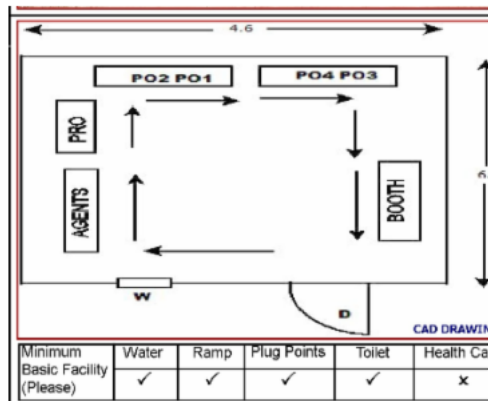

Google Map View

Polling Station Building Front View

Polling Station Front View

Cad View

Key MAP View

1	UCH2130490	பெயர் : முருகானந்தம் தந்தையின் பெயர்: முருகன் வீட்டு எண் : 1 வயது : 25 பாலினம் : ஆண்	Photo is available	2	UCH1835479	பெயர் : சுப்பையா - தந்தையின் பெயர்: துரைசாமி - வீட்டு எண் : 1-1 வயது : 61 பாலினம் : ஆண்	Photo is available	3	UCH1835487	பெயர் : முத்துலெட்சுமி - கணவர் பெயர்: சுப்பையா - வீட்டு எண் : 1-1 வயது : 58 பாலினம் : பெண்	Photo is available
4	UCH1835495	பெயர் : பாலசுப்பிரமணியன் - தந்தையின் பெயர்: துரைசாமி - வீட்டு எண் : 1-2 வயது : 56 பாலினம் : ஆண்	Photo is available	5	DVS6656862	பெயர் : தெய்வானை - கணவர் பெயர்: பாலசுப்பிரமணியன் - வீட்டு எண் : 1-2 வயது : 47 பாலினம் : பெண்	Photo is available	6	UCH2438547	பெயர் : கிருஷ்ணமூர்த்தி தந்தையின் பெயர்: சுப்பிரமணியன் வீட்டு எண் : 1/2 வயது : 22 பாலினம் : ஆண்	Photo is available
7	DVS1346832	பெயர் : நல்லம்மாள் - கணவர் பெயர்: தெவ்வையா - வீட்டு எண் : 1-2A வயது : 73 பாலினம் : பெண்	Photo is available	8	UCH1835503	பெயர் : அம்மாக்கண்ணு - கணவர் பெயர்: நல்லு - வீட்டு எண் : 1-3 வயது : 76 பாலினம் : பெண்	Photo is available	9	DVS6656631	பெயர் : தர்மலிங்கம் - தந்தையின் பெயர்: நல்லு - வீட்டு எண் : 1-3 வயது : 43 பாலினம் : ஆண்	Photo is available
10	UCH0752840	பெயர் : சரணராஜ் - தந்தையின் பெயர்: சுப்பையா - வீட்டு எண் : 1-3 வயது : 33 பாலினம் : ஆண்	Photo is available	11	UCH2393908	பெயர் : சந்திரசேகர் தந்தையின் பெயர்: சிவசாமி வீட்டு எண் : 1/3 வயது : 22 பாலினம் : ஆண்	Photo is available	12	UCH1835511	பெயர் : சிவசாமி - தந்தையின் பெயர்: நல்லு - வீட்டு எண் : 1-3A வயது : 51 பாலினம் : ஆண்	Photo is available
13	DVS6657613	பெயர் : பூசையம்மாள் - கணவர் பெயர்: சிவசாமி - வீட்டு எண் : 1-3A வயது : 43 பாலினம் : பெண்	Photo is available	14	UCH2488245	பெயர் : சிவரஞ்சனி தந்தையின் பெயர்: சிவசாமி வீட்டு எண் : 1/3ஏ வயது : 19 பாலினம் : பெண்	Photo is available	15	DVS1501410	பெயர் : வெங்கடாசலம் - தந்தையின் பெயர்: நல்லு - வீட்டு எண் : 1-3B வயது : 47 பாலினம் : ஆண்	Photo is available
16	DVS9332263	பெயர் : மாரிக்கண்ணு - கணவர் பெயர்: வெங்கடாசலம் - வீட்டு எண் : 1-3B வயது : 46 பாலினம் : பெண்	Photo is available	17	UCH2223477	பெயர் : பாலமுருகன் தந்தையின் பெயர்: வெங்கடாசலம் வீட்டு எண் : 1/3பீ வயது : 22 பாலினம் : ஆண்	Photo is available	18	UCH2365583	பெயர் : சுந்தர்ராஜ் தந்தையின் பெயர்: வெங்கடாசலம் வீட்டு எண் : 1/3பீ வயது : 20 பாலினம் : ஆண்	Photo is available
19	UCH1835537	பெயர் : சந்தனம்மாள் - கணவர் பெயர்: பெரியநாயகம் - வீட்டு எண் : 1-5 வயது : 75 பாலினம் : பெண்	Photo is available	20	UCH1835552	பெயர் : அமலோற்பவம் - தந்தையின் பெயர்: பெரியநாயகம் - வீட்டு எண் : 1-5 வயது : 51 பாலினம் : பெண்	Photo is available	21	DVS1347095	பெயர் : டேனியல் - தந்தையின் பெயர்: பெரியநாயகம் - வீட்டு எண் : 1-5 வயது : 48 பாலினம் : ஆண்	Photo is available
22	DVS8954638	பெயர் : எலிசபெத்ராணி - கணவர் பெயர்: அந்தோணிசாமி - வீட்டு எண் : 1-5 வயது : 43 பாலினம் : பெண்	Photo is available	23	UCH0752832	பெயர் : கிளாரா - கணவர் பெயர்: டேனியல் - வீட்டு எண் : 1-5 வயது : 36 பாலினம் : பெண்	Photo is available	24	UCH2303964	பெயர் : ஹனிஸ்கன் தந்தையின் பெயர்: அந்தோணிசாமி வீட்டு எண் : 1/6 வயது : 21 பாலினம் : ஆண்	Photo is available
25	UCH2479160	பெயர் : ஆகாஸ் அ தந்தையின் பெயர்: அந்தோணிசாமி வீட்டு எண் : 1/6 வயது : 19 பாலினம் : ஆண்	Photo is available	26	UCH1835560	பெயர் : ஞானம்மாள் - கணவர் பெயர்: செபஸ்தியார் - வீட்டு எண் : 1-7 வயது : 82 பாலினம் : பெண்	Photo is available	27	UCH0502658	பெயர் : ஆரோக்கியசாமி - தந்தையின் பெயர்: செபஸ்தியார் - வீட்டு எண் : 1-7 வயது : 57 பாலினம் : ஆண்	Photo is available
28	UCH1835578	பெயர் : ராணி - தந்தையின் பெயர்: செபஸ்தியார் - வீட்டு எண் : 1-7 வயது : 54 பாலினம் : பெண்	Photo is available	29	DVS9153867	பெயர் : சம்மனசு - தந்தையின் பெயர்: செபஸ்தியார் - வீட்டு எண் : 1-7 வயது : 47 பாலினம் : பெண்	Photo is available	30	UCH1835586	பெயர் : சவரிமுத்து - தந்தையின் பெயர்: அந்தோணிமுத்து - வீட்டு எண் : 1-9 வயது : 76 பாலினம் : ஆண்	Photo is available