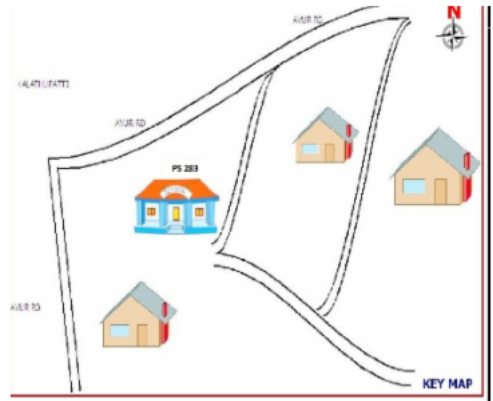

Google Map View

Polling Station Building Front View

Polling Station Front View

Cad View

Key MAP View

1	UCH2130490	பெயர் : முருகானந்தம் தந்தையின் பெயர்: முருகன் வீட்டு எண் : 1 வயது : 25 பாலினம் : ஆண்	Photo is available	2	UCH1835479	பெயர் : சுப்பையா - தந்தையின் பெயர்: துரைசாமி - வீட்டு எண் : 1-1 வயது : 61 பாலினம் : ஆண்	Photo is available	3	UCH1835487	பெயர் : முத்துலெட்சுமி - கணவர் பெயர்: சுப்பையா - வீட்டு எண் : 1-1 வயது : 58 பாலினம் : பெண்	Photo is available
4	UCH1835495	பெயர் : பாலசுப்பிரமணியன் - தந்தையின் பெயர்: துரைசாமி - வீட்டு எண் : 1-2 வயது : 56 பாலினம் : ஆண்	Photo is available	5	DVS6656862	பெயர் : தெய்வானை - கணவர் பெயர்: பாலசுப்பிரமணியன் - வீட்டு எண் : 1-2 வயது : 47 பாலினம் : பெண்	Photo is available	6	UCH2438547	பெயர் : கிருஷ்ணமூர்த்தி தந்தையின் பெயர்: சுப்பிரமணியன் வீட்டு எண் : 1/2 வயது : 22 பாலினம் : ஆண்	Photo is available
7	DVS1346832	பெயர் : நல்லம்மாள் - கணவர் பெயர்: தெவ்வையா - வீட்டு எண் : 1-2A வயது : 73 பாலினம் : பெண்	Photo is available	8	UCH1835503	பெயர் : அம்மாக்கண்ணு - கணவர் பெயர்: நல்லு - வீட்டு எண் : 1-3 வயது : 76 பாலினம் : பெண்	Photo is available	9	DVS6656631	பெயர் : தர்மலிங்கம் - தந்தையின் பெயர்: நல்லு - வீட்டு எண் : 1-3 வயது : 43 பாலினம் : ஆண்	Photo is available
10	UCH0752840	பெயர் : சரணராஜ் - தந்தையின் பெயர்: சுப்பையா - வீட்டு எண் : 1-3 வயது : 33 பாலினம் : ஆண்	Photo is available	11	UCH2393908	பெயர் : சந்திரசேகர் தந்தையின் பெயர்: சிவசாமி வீட்டு எண் : 1/3 வயது : 22 பாலினம் : ஆண்	Photo is available	12	UCH1835511	பெயர் : சிவசாமி - தந்தையின் பெயர்: நல்லு - வீட்டு எண் : 1-3A வயது : 51 பாலினம் : ஆண்	Photo is available
13	DVS6657613	பெயர் : பூசையம்மாள் - கணவர் பெயர்: சிவசாமி - வீட்டு எண் : 1-3A வயது : 43 பாலினம் : பெண்	Photo is available	14	UCH2488245	பெயர் : சிவரஞ்சனி தந்தையின் பெயர்: சிவசாமி வீட்டு எண் : 1/3ஏ வயது : 19 பாலினம் : பெண்	Photo is available	15	DVS1501410	பெயர் : வெங்கடாசலம் - தந்தையின் பெயர்: நல்லு - வீட்டு எண் : 1-3B வயது : 47 பாலினம் : ஆண்	Photo is available
16	DVS9332263	பெயர் : மாரிக்கண்ணு - கணவர் பெயர்: வெங்கடாசலம் - வீட்டு எண் : 1-3B வயது : 46 பாலினம் : பெண்	Photo is available	17	UCH2223477	பெயர் : பாலமுருகன் தந்தையின் பெயர்: வெங்கடாசலம் வீட்டு எண் : 1/3பீ வயது : 22 பாலினம் : ஆண்	Photo is available	18	UCH2365583	பெயர் : சுந்தர்ராஜ் தந்தையின் பெயர்: வெங்கடாசலம் வீட்டு எண் : 1/3பீ வயது : 20 பாலினம் : ஆண்	Photo is available
19	UCH1835537	பெயர் : சந்தனம்மாள் - கணவர் பெயர்: பெரியநாயகம் - வீட்டு எண் : 1-5 வயது : 75 பாலினம் : பெண்	Photo is available	20	UCH1835552	பெயர் : அமலோற்பவம் - தந்தையின் பெயர்: பெரியநாயகம் - வீட்டு எண் : 1-5 வயது : 51 பாலினம் : பெண்	Photo is available	21	DVS1347095	பெயர் : டேனியல் - தந்தையின் பெயர்: பெரியநாயகம் - வீட்டு எண் : 1-5 வயது : 48 பாலினம் : ஆண்	Photo is available
22	DVS8954638	பெயர் : எலிசபெத்ராணி - கணவர் பெயர்: அந்தோணிசாமி - வீட்டு எண் : 1-5 வயது : 43 பாலினம் : பெண்	Photo is available	23	UCH0752832	பெயர் : கிளாரா - கணவர் பெயர்: டேனியல் - வீட்டு எண் : 1-5 வயது : 36 பாலினம் : பெண்	Photo is available	24	UCH2303964	பெயர் : ஹனிஸ்கன் தந்தையின் பெயர்: அந்தோணிசாமி வீட்டு எண் : 1/6 வயது : 21 பாலினம் : ஆண்	Photo is available
25	UCH2479160	பெயர் : ஆகாஸ் அ தந்தையின் பெயர்: அந்தோணிசாமி வீட்டு எண் : 1/6 வயது : 19 பாலினம் : ஆண்	Photo is available	26	UCH1835560	பெயர் : ஞானம்மாள் - கணவர் பெயர்: செபஸ்தியார் - வீட்டு எண் : 1-7 வயது : 82 பாலினம் : பெண்	Photo is available	27	UCH0502658	பெயர் : ஆரோக்கியசாமி - தந்தையின் பெயர்: செபஸ்தியார் - வீட்டு எண் : 1-7 வயது : 57 பாலினம் : ஆண்	Photo is available
28	UCH1835578	பெயர் : ராணி - தந்தையின் பெயர்: செபஸ்தியார் - வீட்டு எண் : 1-7 வயது : 54 பாலினம் : பெண்	Photo is available	29	DVS9153867	பெயர் : சம்மனசு - தந்தையின் பெயர்: செபஸ்தியார் - வீட்டு எண் : 1-7 வயது : 47 பாலினம் : பெண்	Photo is available	30	UCH1835586	பெயர் : சவரிமுத்து - தந்தையின் பெயர்: அந்தோணிமுத்து - வீட்டு எண் : 1-9 வயது : 76 பாலினம் : ஆண்	Photo is available