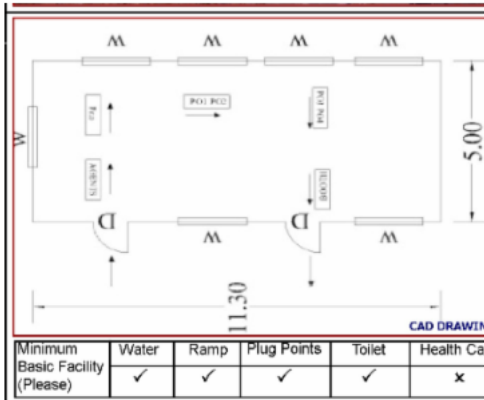

Google Map View

Polling Station Building Front View

Polling Station Front View

Cad View

Key MAP View

1 பெயர் : மூக்காயி - கணவர் பெயர்: மருதை - வீட்டு எண் : 1 வயது : 73 பாலினம் : பெண்	UCH1095199 Photo is available	2 பெயர் : மருதை - தந்தையின் பெயர்: ஆறுமுகம் - வீட்டு எண் : 1 வயது : 70 பாலினம் : ஆண்	UCH1095207 Photo is available	3 பெயர் : சேகர் தந்தையின் பெயர்: போஸ் வீட்டு எண் : 1 வயது : 48 பாலினம் : ஆண்	UCH1283241 Photo is available
4 பெயர் : மங்கத்தாயி கணவர் பெயர்: சீனிவாசன் வீட்டு எண் : 1 வயது : 38 பாலினம் : பெண்	UCH1209097 Photo is available	5 பெயர் : லெட்சுமி கணவர் பெயர்: சுப்பிரமணி வீட்டு எண் : 1 வயது : 36 பாலினம் : பெண்	UCH1209071 Photo is available	6 பெயர் : ஆர்த்தி கணவர் பெயர்: ராஜகோபால் வீட்டு எண் : 1 வயது : 36 பாலினம் : பெண்	UCH1303353 Photo is available
7 பெயர் : ஜான்கென்னடி - தந்தையின் பெயர்: ஜான்சேவியர் - வீட்டு எண் : 1 வயது : 30 பாலினம் : ஆண்	UCH1095223 Photo is available	8 பெயர் : புவனேஸ்வரி - கணவர் பெயர்: சேகர் - வீட்டு எண் : 1 வயது : 29 பாலினம் : பெண்	UCH1193812 Photo is available	9 பெயர் : கோமதி - கணவர் பெயர்: லோகநாதன் - வீட்டு எண் : 1 வயது : 28 பாலினம் : பெண்	UCH1021963 Photo is available
10 பெயர் : வென்சிலா மேரி - தந்தையின் பெயர்: சார்லஸ் - வீட்டு எண் : 1 வயது : 27 பாலினம் : பெண்	UCH1168285 Photo is available	11 பெயர் : ஸ்டீபன் ராஜா தந்தையின் பெயர்: சேவியர் ராஜ் - வீட்டு எண் : 1 வயது : 27 பாலினம் : ஆண்	UCH1168277 Photo is available	12 பெயர் : டோமொனிக் சாவியோ தந்தையின் பெயர்: செல்வம் - வீட்டு எண் : 1 வயது : 27 பாலினம் : ஆண்	UCH1168251 Photo is available
13 பெயர் : வெள்ளச்சாமி தந்தையின் பெயர்: கந்தசாமி வீட்டு எண் : 1 வயது : 26 பாலினம் : பெண்	UCH1209063 Photo is available	14 பெயர் : நகோமி - இதரர் பெயர்: சவரிமுத்து - வீட்டு எண் : 1- வயது : 53 பாலினம் : பெண்	UCH0505339 Photo is available	15 பெயர் : மங்கை - கணவர் பெயர்: வரதராஜ் - வீட்டு எண் : 1-35 வயது : 60 பாலினம் : பெண்	UCH0142596 Photo is available
16 பெயர் : வரதராஜ் - தந்தையின் பெயர்: கோவிந்தசாமி - வீட்டு எண் : 1-65 வயது : 72 பாலினம் : ஆண்	UCH0142588 Photo is available	17 பெயர் : கிருஷ்ணன் - தந்தையின் பெயர்: வரதராஜ் - வீட்டு எண் : 1-65 வயது : 42 பாலினம் : ஆண்	UCH0087130 Photo is available	18 பெயர் : ரோசி - கணவர் பெயர்: ஆரோக்கியராஜ் - வீட்டு எண் : 2 வயது : 43 பாலினம் : பெண்	UCH0505214 Photo is available
19 பெயர் : சினேகா பிலோரன்ஸ் கணவர் பெயர்: மத்தியாஸ் வீட்டு எண் : 2/31 B வயது : 27 பாலினம் : பெண்	UCH2047405 Photo is available	20 பெயர் : யாகம்மாள் - கணவர் பெயர்: சவரி முத்து - வீட்டு எண் : 2-49 வயது : 64 பாலினம் : பெண்	UCH0087189 Photo is available	21 பெயர் : சேவியர் ராஜ் - தந்தையின் பெயர்: ஆரோக்கிய சாமி - வீட்டு எண் : 2-49 வயது : 51 பாலினம் : ஆண்	UCH0142570 Photo is available
22 பெயர் : மரியசூசை - தந்தையின் பெயர்: சவரிமுத்து - வீட்டு எண் : 2-49 வயது : 35 பாலினம் : ஆண்	UCH0301622 Photo is available	23 பெயர் : கிறிஸ்டின் அபினா கணவர் பெயர்: மரியசூசை வீட்டு எண் : 2/49 வயது : 30 பாலினம் : பெண்	UCH1290691 Photo is available	# 24 பெயர் : ஜேசு இம்மானுவேல் சே தந்தையின் பெயர்: சேவியர் ராஜ் வீட்டு எண் : 2/49 வயது : 24 பாலினம் : ஆண்	UCH2035186 Photo is available
25 பெயர் : டேவிட் ராஜா தந்தையின் பெயர்: குழந்தை சேசு வீட்டு எண் : 2/49 வயது : 24 பாலினம் : ஆண்	UCH2035061 Photo is available	26 பெயர் : சம்மனசு - கணவர் பெயர்: சேவியர் ராஜ் - வீட்டு எண் : 2-49H வயது : 52 பாலினம் : பெண்	UCH0087171 Photo is available	27 பெயர் : இராஜாமணி - கணவர் பெயர்: சவரி முத்து - வீட்டு எண் : 2-50 வயது : 58 பாலினம் : பெண்	UCH0086918 Photo is available
28 பெயர் : பிரான்சிஸ் - தந்தையின் பெயர்: ஜோசப் - வீட்டு எண் : 2-50 வயது : 46 பாலினம் : ஆண்	UCH0622845 Photo is available	29 பெயர் : குழந்தையம்மாள் - கணவர் பெயர்: பிரான்சிஸ் - வீட்டு எண் : 2-50 வயது : 44 பாலினம் : பெண்	UCH0086892 Photo is available	30 பெயர் : பிரான்சிஸ்மேரி - கணவர் பெயர்: ஆண்ட்ரூஜோசப் - வீட்டு எண் : 2-50 வயது : 40 பாலினம் : பெண்	UCH0301630 Photo is available