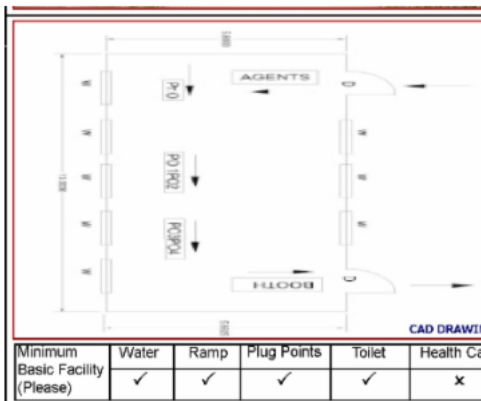

வாக்காளர் பதிவு அலுவலரின்
கையொப்பம்

Nazri Naksha

Google Map View

Polling Station Building Front View

Polling Station Front View

Cad View

Key MAP View

| | | | | | | | | | | | |
|----|------------|--|--------------------|----|------------|---|--------------------|----|------------|--|--------------------|
| 1 | UCH0506527 | பெயர் : ஏழுமலை - தந்தையின் பெயர்: கருப்பன் - வீட்டு எண் : 1-3 வயது : 44 பாலினம் : ஆண் | Photo is available | 2 | UCH0505552 | பெயர் : செல்வி - தந்தையின் பெயர்: சகாயசெல்வம் - வீட்டு எண் : 1-3 வயது : 43 பாலினம் : பெண் | Photo is available | 3 | UCH0506535 | பெயர் : ஜானகி - கணவர் பெயர்: ஏழுமலை - வீட்டு எண் : 1-3 வயது : 40 பாலினம் : பெண் | Photo is available |
| 4 | UCH2035590 | பெயர் : மோகன்ராஜ் தாயின் பெயர்: செல்வி வீட்டு எண் : 1/3 வயது : 25 பாலினம் : ஆண் | Photo is available | 5 | UCH0505958 | பெயர் : சண்முகம் - தந்தையின் பெயர்: சின்னப்பன் - வீட்டு எண் : 1-4 வயது : 41 பாலினம் : ஆண் | Photo is available | 6 | UCH0505685 | பெயர் : மாரியப்பன் - தந்தையின் பெயர்: சின்னையன் - வீட்டு எண் : 1-04 வயது : 36 பாலினம் : ஆண் | Photo is available |
| 7 | UCH0899591 | பெயர் : தங்கமணி - கணவர் பெயர்: மகாமுனி - வீட்டு எண் : 1-4 வயது : 34 பாலினம் : பெண் | Photo is available | 8 | UCH1894070 | பெயர் : சின்னப்பொன்னு - கணவர் பெயர்: சின்னையன் - வீட்டு எண் : 1-5 வயது : 74 பாலினம் : பெண் | Photo is available | 9 | DVS9173394 | பெயர் : சின்னப்பொன்னு - கணவர் பெயர்: கருப்பன் - வீட்டு எண் : 1-6 வயது : 66 பாலினம் : பெண் | Photo is available |
| 10 | UCH1894088 | பெயர் : செல்லம்மாள் - கணவர் பெயர்: தங்கவேல் - வீட்டு எண் : 1-9 வயது : 51 பாலினம் : பெண் | Photo is available | 11 | UCH2413862 | பெயர் : மகாலட்சுமி ஆ கணவர் பெயர்: தனபால் வீட்டு எண் : 1/12 வயது : 24 பாலினம் : பெண் | Photo is available | 12 | DVS8952061 | பெயர் : சரோஜா - கணவர் பெயர்: சடையன் - வீட்டு எண் : 1-13 வயது : 71 பாலினம் : பெண் | Photo is available |
| 13 | UCH1894096 | பெயர் : லலிதா - கணவர் பெயர்: ஊமைத்துரை - வீட்டு எண் : 1-13 வயது : 54 பாலினம் : பெண் | Photo is available | 14 | UCH0506493 | பெயர் : தனபால் - தந்தையின் பெயர்: ஊமத்துரை - வீட்டு எண் : 1-13 வயது : 36 பாலினம் : ஆண் | Photo is available | 15 | UCH0755348 | பெயர் : மதியழகன் - தந்தையின் பெயர்: ஊமத்துரை - வீட்டு எண் : 1-13 வயது : 31 பாலினம் : ஆண் | Photo is available |
| 16 | DVS8951956 | பெயர் : மாரியாயி - கணவர் பெயர்: அருணாச்சலம் - வீட்டு எண் : 1-14 வயது : 59 பாலினம் : பெண் | Photo is available | 17 | UCH0506642 | பெயர் : சுரேஷ் - தந்தையின் பெயர்: அருணாச்சலம் - வீட்டு எண் : 1-14 வயது : 33 பாலினம் : ஆண் | Photo is available | 18 | UCH0899567 | பெயர் : சுதா - தாயின் பெயர்: மாரியாயி - வீட்டு எண் : 1-14 வயது : 31 பாலினம் : பெண் | Photo is available |
| 19 | UCH1301225 | பெயர் : சோனியா தந்தையின் பெயர்: அருணாச்சலம் வீட்டு எண் : 1/14 வயது : 26 பாலினம் : பெண் | Photo is available | 20 | DVS8951980 | பெயர் : கன்னியம்மா - கணவர் பெயர்: வெள்ளைச்சாமி - வீட்டு எண் : 1-17 வயது : 56 பாலினம் : பெண் | Photo is available | 21 | UCH0899575 | பெயர் : மருஜோதி - கணவர் பெயர்: விஜயராகவன் - வீட்டு எண் : 1-17 வயது : 29 பாலினம் : பெண் | Photo is available |
| 22 | UCH1301282 | பெயர் : மணிமாறன் தந்தையின் பெயர்: வெள்ளைச்சாமி வீட்டு எண் : 1/17 வயது : 25 பாலினம் : ஆண் | Photo is available | 23 | UCH2135440 | பெயர் : விஜயலக்ஷ்மி கணவர் பெயர்: மணிமாறன் வீட்டு எண் : 1/17 வயது : 23 பாலினம் : பெண் | Photo is available | 24 | DVS9173428 | பெயர் : குமார் - தந்தையின் பெயர்: பொன்னையன் - வீட்டு எண் : 1-19 வயது : 44 பாலினம் : ஆண் | Photo is available |
| 25 | UCH0506055 | பெயர் : செல்லம்மாள் - கணவர் பெயர்: குமார் - வீட்டு எண் : 1-19 வயது : 40 பாலினம் : பெண் | Photo is available | 26 | UCH1168384 | பெயர் : லெட்சுமி - தந்தையின் பெயர்: கண்ணுச்சாமி - வீட்டு எண் : 1-20 வயது : 28 பாலினம் : பெண் | Photo is available | 27 | UCH0302224 | பெயர் : கணேசன் - தந்தையின் பெயர்: கருப்பன் - வீட்டு எண் : 1-22 வயது : 56 பாலினம் : ஆண் | Photo is available |
| 28 | DVS9173436 | பெயர் : பன்னீர்செல்வம் - தந்தையின் பெயர்: முருகன் - வீட்டு எண் : 1-22 வயது : 46 பாலினம் : ஆண் | Photo is available | 29 | DVS9173444 | பெயர் : மலர் - கணவர் பெயர்: பன்னீர்செல்வம் - வீட்டு எண் : 1-22 வயது : 41 பாலினம் : பெண் | Photo is available | 30 | UCH1894112 | பெயர் : கருப்பன் - தந்தையின் பெயர்: சின்னமல்லன் - வீட்டு எண் : 1-23 வயது : 84 பாலினம் : ஆண் | Photo is available |