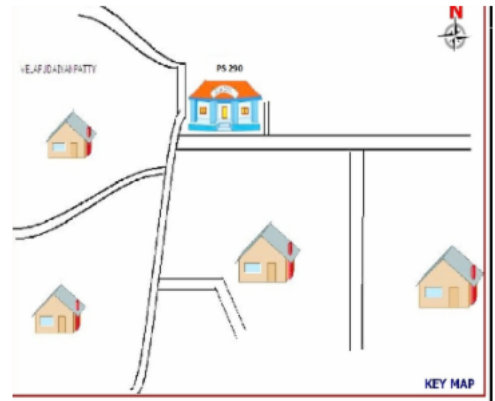

Cad View

Key MAP View