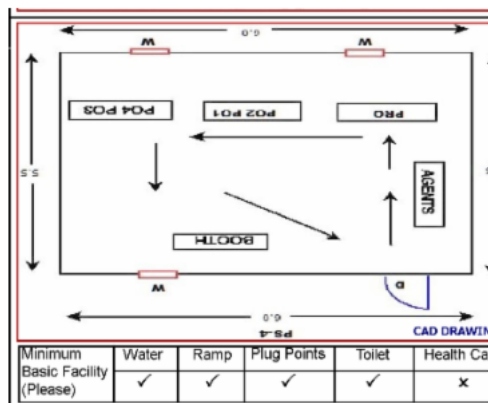

Nazri Naksha

Google Map View

Polling Station Building Front View

Polling Station Front View

Cad View

Key MAP View

1	UCH1131614	பெயர் : தங்கம்மாள் - கணவர் பெயர்: காளிமுத்து - வீட்டு எண் : 1 வயது : 63 பாலினம் : பெண்	Photo is available	2	LNQ8395873	பெயர் : வடிவுகரசி - கணவர் பெயர்: சோமசுந்தரம் - வீட்டு எண் : 1 வயது : 42 பாலினம் : பெண்	Photo is available	3	UCH1035179	பெயர் : ராஜுலெட்சுமி - கணவர் பெயர்: மனோகரன் - வீட்டு எண் : 1 வயது : 32 பாலினம் : பெண்	Photo is available
4	UCH0962084	பெயர் : மௌரியா - தந்தையின் பெயர்: மலையாளன் - வீட்டு எண் : 1 வயது : 28 பாலினம் : பெண்	Photo is available	5	UCH0212241	பெயர் : அமுதாமணி - கணவர் பெயர்: செல்லையா - வீட்டு எண் : 2-20 வயது : 47 பாலினம் : பெண்	Photo is available	6	UCH0661629	பெயர் : கார்த்திக் - தந்தையின் பெயர்: பொன்னம்பலம் - வீட்டு எண் : 2-153 வயது : 35 பாலினம் : ஆண்	Photo is available
7	UCH0212126	பெயர் : ராதா - கணவர் பெயர்: பிரகாசம் - வீட்டு எண் : 2-243 வயது : 42 பாலினம் : பெண்	Photo is available	8	UCH0211789	பெயர் : மதி - கணவர் பெயர்: ஆறுமுகம் - வீட்டு எண் : 3-4 வயது : 61 பாலினம் : பெண்	Photo is available	9	UCH1131606	பெயர் : ஆதிர்ஷ்டலெட்சுமி - கணவர் பெயர்: செல்வேந்திரன் - வீட்டு எண் : 3-04 வயது : 30 பாலினம் : பெண்	Photo is available
10	UCH0384032	பெயர் : மணிகண்டன் - தந்தையின் பெயர்: மணி - வீட்டு எண் : 3-40A வயது : 36 பாலினம் : ஆண்	Photo is available	11	UCH0961987	பெயர் : பன்னீர்செல்வம் - தந்தையின் பெயர்: மணி - வீட்டு எண் : 3-40A வயது : 28 பாலினம் : ஆண்	Photo is available	12	UCH0962118	பெயர் : ரம்யா - தந்தையின் பெயர்: முருகன் - வீட்டு எண் : 3-49 வயது : 31 பாலினம் : பெண்	Photo is available
13	UCH0961979	பெயர் : சதன்ராஜ் - தந்தையின் பெயர்: கனகராஜ் - வீட்டு எண் : 3-74 வயது : 29 பாலினம் : ஆண்	Photo is available	14	UCH2062776	பெயர் : அனிதா தந்தையின் பெயர்: சிங்காரவேலு வீட்டு எண் : 3/81 வயது : 23 பாலினம் : பெண்	Photo is available	15	UCH2481497	பெயர் : பாலசந்தர் சி தாயின் பெயர்: மாரியாயி வீட்டு எண் : 3/81 வயது : 22 பாலினம் : ஆண்	Photo is available
16	UCH0527002	பெயர் : பிரபு - தந்தையின் பெயர்: செல்வராஜ் - வீட்டு எண் : 3-82 வயது : 31 பாலினம் : ஆண்	Photo is available	17	UCH0661272	பெயர் : பாலக்குமார் - தாயின் பெயர்: லட்சுமி - வீட்டு எண் : 3-85A வயது : 37 பாலினம் : ஆண்	Photo is available	18	UCH2513463	பெயர் : ரங்கநாதன் தந்தையின் பெயர்: சண்முகம் வீட்டு எண் : 3/87 வயது : 19 பாலினம் : ஆண்	Photo is available
19	UCH0779371	பெயர் : லெட்சுமி - கணவர் பெயர்: முத்து - வீட்டு எண் : 3-88 வயது : 63 பாலினம் : பெண்	Photo is available	20	UCH0000323	பெயர் : சிவகாமசுந்தரி - கணவர் பெயர்: சண்முகம் - வீட்டு எண் : 3-89 வயது : 42 பாலினம் : பெண்	Photo is available	21	UCH0962100	பெயர் : சரண்யா - தந்தையின் பெயர்: பழனிவேல் - வீட்டு எண் : 3-98 வயது : 28 பாலினம் : பெண்	Photo is available
22	UCH1358373	பெயர் : தமிழ்மணி தந்தையின் பெயர்: நடராஜ் வீட்டு எண் : 3-99 வயது : 26 பாலினம் : பெண்	Photo is available	23	UCH2061992	பெயர் : அறிவரசன் தந்தையின் பெயர்: நடராஜன் வீட்டு எண் : 3/99 வயது : 23 பாலினம் : ஆண்	Photo is available	24	UCH0527036	பெயர் : சிவராஜ் - தந்தையின் பெயர்: சுந்தரம் - வீட்டு எண் : 3-100 வயது : 32 பாலினம் : ஆண்	Photo is available
25	UCH0961953	பெயர் : பிரபு - தந்தையின் பெயர்: மாரிக்கண்ணு - வீட்டு எண் : 3-101 வயது : 29 பாலினம் : ஆண்	Photo is available	26	UCH1991009	பெயர் : சதன் தந்தையின் பெயர்: மாரிக்கண்ணு வீட்டு எண் : 3/101 வயது : 27 பாலினம் : ஆண்	Photo is available	27	UCH1991017	பெயர் : பாபு தந்தையின் பெயர்: மாரிக்கண்ணு வீட்டு எண் : 3/101 வயது : 24 பாலினம் : ஆண்	Photo is available
28	UCH2288512	பெயர் : ஷாஜீதாபேகம் தாயின் பெயர்: ரோஜாபேகம் வீட்டு எண் : 3/101 வயது : 21 பாலினம் : பெண்	Photo is available	29	UCH0661595	பெயர் : ராஜ்குமார் - தந்தையின் பெயர்: கருப்பண்ணன் - வீட்டு எண் : 3-107 வயது : 35 பாலினம் : ஆண்	Photo is available	30	UCH0962076	பெயர் : மணிகண்டன் - தந்தையின் பெயர்: கருப்பண்ணன் - வீட்டு எண் : 3-107 வயது : 31 பாலினம் : ஆண்	Photo is available