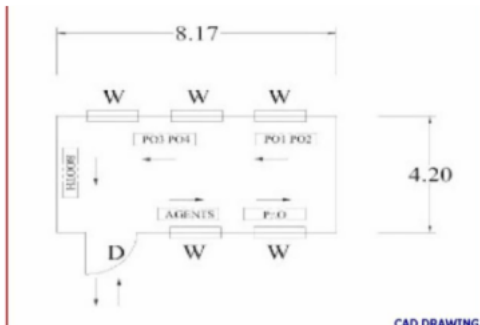

Google Map View

Polling Station Building Front View

Polling Station Front View

Cad View

Key MAP View

Minimum Basic Facility (Please)	Water	Ramp	Plug Points	Toilet	Health Care
	✓	✓	✓	✓	x

1 பெயர் : உதயகுமார் - தந்தையின் பெயர்: சாம்பசிவன் - வீட்டு எண் : 1 வயது : 46 பாலினம் : ஆண்	UCH0009910 Photo is available	2 பெயர் : சாந்தி - கணவர் பெயர்: நடராஜன் - வீட்டு எண் : 1 வயது : 42 பாலினம் : பெண்	UCH0207274 Photo is available	3 பெயர் : முத்துக்கண்ணு - கணவர் பெயர்: நாகராஜன் - வீட்டு எண் : 1 வயது : 37 பாலினம் : பெண்	UCH0161901 Photo is available
4 பெயர் : சித்ரா - தந்தையின் பெயர்: சப்பானி - வீட்டு எண் : 1 வயது : 36 பாலினம் : பெண்	UCH0207282 Photo is available	5 பெயர் : பாணுமதி - கணவர் பெயர்: பெரியசாமி - வீட்டு எண் : 1-1 வயது : 63 பாலினம் : பெண்	UCH1461508 Photo is available	6 பெயர் : மகேந்திரகுமார் - தந்தையின் பெயர்: பெரியசாமி - வீட்டு எண் : 1-1 வயது : 41 பாலினம் : ஆண்	DVS9351867 Photo is available
7 பெயர் : ஈஸ்வரிப்ரியா - தந்தையின் பெயர்: பெரியசாமி - வீட்டு எண் : 1-1 வயது : 40 பாலினம் : பெண்	DVS5882279 Photo is available	8 பெயர் : செல்லலெட்சுமி - கணவர் பெயர்: சாமபசிவம் - வீட்டு எண் : 1-1-1 வயது : 69 பாலினம் : பெண்	UCH1461524 Photo is available	9 பெயர் : சிவக்குமார் - தந்தையின் பெயர்: சாம்பசிவம் - வீட்டு எண் : 1-1-1 வயது : 41 பாலினம் : ஆண்	DVS5884002 Photo is available
10 பெயர் : நாகேஸ்வரி - கணவர் பெயர்: கணபதி - வீட்டு எண் : 1-2 வயது : 73 பாலினம் : பெண்	DVS1178680 Photo is available	11 பெயர் : உலகநாதன் - தந்தையின் பெயர்: கணபதி - வீட்டு எண் : 1-2 வயது : 48 பாலினம் : ஆண்	UCH1461540 Photo is available	12 பெயர் : முத்துக்குமார் - தந்தையின் பெயர்: கணபதி - வீட்டு எண் : 1-2 வயது : 46 பாலினம் : ஆண்	DVS9079609 Photo is available
13 பெயர் : பட்டு - கணவர் பெயர்: நடேசன் - வீட்டு எண் : 1-3 வயது : 72 பாலினம் : பெண்	UCH1461565 Photo is available	14 பெயர் : செல்வி கணவர் பெயர்: நடேசன் வீட்டு எண் : 1/3 வயது : 50 பாலினம் : பெண்	UCH1999432 Photo is available	15 பெயர் : வீரமணி - தந்தையின் பெயர்: நடேசன் - வீட்டு எண் : 1-3 வயது : 47 பாலினம் : ஆண்	DVS1404672 Photo is available
16 பெயர் : சந்தனம் - தந்தையின் பெயர்: நடேசன் - வீட்டு எண் : 1-3 வயது : 43 பாலினம் : ஆண்	UCH1461573 Photo is available	17 பெயர் : மாரியாயி - கணவர் பெயர்: வைரப்பெருமாள் - வீட்டு எண் : 1-3 வயது : 36 பாலினம் : பெண்	UCH0839282 Photo is available	18 பெயர் : நித்யா கணவர் பெயர்: வீரமணி வீட்டு எண் : 1/3 வயது : 36 பாலினம் : பெண்	UCH2505832 Photo is available
19 பெயர் : கலைசெல்வி தந்தையின் பெயர்: சாம்பு வீட்டு எண் : 1/3 வயது : 23 பாலினம் : பெண்	UCH2062339 Photo is available	20 பெயர் : தனம் கணவர் பெயர்: பூநிதிவாசன் வீட்டு எண் : 1/3ஏ வயது : 71 பாலினம் : பெண்	UCH2237279 Photo is available	21 பெயர் : ஆரியன் - தந்தையின் பெயர்: குட்டையன் - வீட்டு எண் : 1-4 வயது : 51 பாலினம் : ஆண்	UCH1461599 Photo is available
22 பெயர் : பரமசிவம் தந்தையின் பெயர்: குட்டையன் வீட்டு எண் : 1/4 வயது : 47 பாலினம் : ஆண்	UCH1999473 Photo is available	23 பெயர் : சிவகாமி - கணவர் பெயர்: தனபால் - வீட்டு எண் : 1-4 வயது : 39 பாலினம் : பெண்	DVS9338534 Photo is available	24 பெயர் : ரெங்கநாயகி - தந்தையின் பெயர்: சுப்பன் - வீட்டு எண் : 1-5 வயது : 36 பாலினம் : பெண்	UCH0009738 Photo is available
25 பெயர் : திவ்யபாரதி தந்தையின் பெயர்: ரெங்கராஜ் வீட்டு எண் : 1/5ஏ வயது : 22 பாலினம் : பெண்	UCH2224236 Photo is available	26 பெயர் : நிர்மல் ராஜ் தந்தையின் பெயர்: ரெங்கராஜ் வீட்டு எண் : 1/5ஏ வயது : 20 பாலினம் : ஆண்	UCH2333771 Photo is available	27 பெயர் : மல்லிகா கணவர் பெயர்: சுப்பன் வீட்டு எண் : 1-6 வயது : 82 பாலினம் : பெண்	UCH1461615 Photo is available
28 பெயர் : சாந்தி - தந்தையின் பெயர்: சீனிவாசன் - வீட்டு எண் : 1-6 வயது : 51 பாலினம் : பெண்	DVS1178250 Photo is available	29 பெயர் : வடிவேல் - தந்தையின் பெயர்: சீனிவாசன் - வீட்டு எண் : 1-6 வயது : 44 பாலினம் : ஆண்	DVS1405232 Photo is available	30 பெயர் : ரவி - தந்தையின் பெயர்: சீனிவாசன் - வீட்டு எண் : 1-6-2 வயது : 52 பாலினம் : ஆண்	UCH1461623 Photo is available