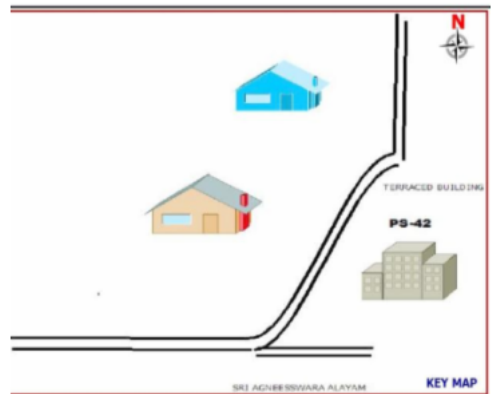

Google Map View

Polling Station Building Front View

Polling Station Front View

Cad View

Key MAP View

Minimum Basic Facility (Please)	Water	Ramp	Plug Points	Toilet	Health Care
	✓	✓	✓	✓	x

சட்டமன்றத் தொகுதியின் எண் மற்றும் பெயர் : 139-ஸ்ரீரங்கம்