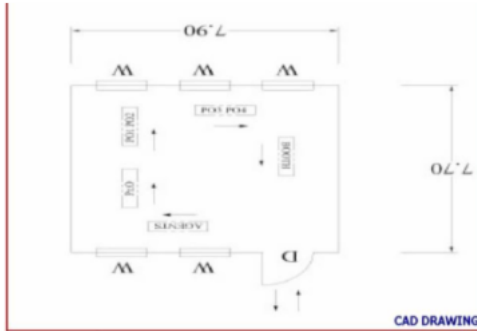

Google Map View

Polling Station Building Front View

Polling Station Front View

Cad View

Key MAP View

Minimum Basic Facility (Please)	Water	Ramp	Plug Points	Toilet	Health Care
	✓	✓	✓	✓	x

சட்டமன்றத் தொகுதியின் எண் மற்றும் பெயர் : 139-ஸ்ரீரங்கம்