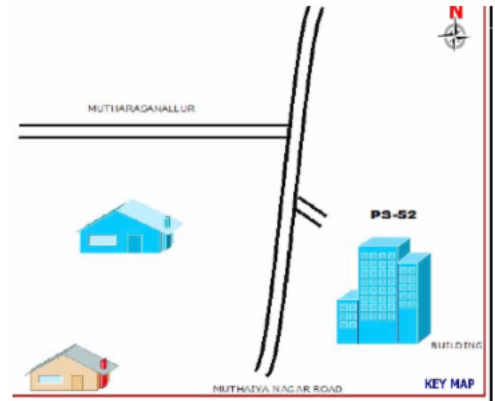

Cad View

Key MAP View