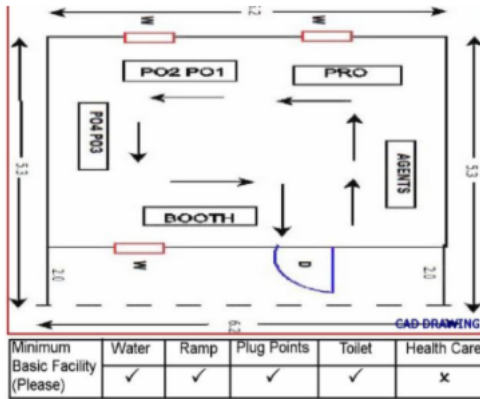

Google Map View

Polling Station Building Front View

Polling Station Front View

Cad View

Key MAP View

சட்டமன்றத் தொகுதியின் எண் மற்றும் பெயர் : 139-ஸ்ரீரங்கம்

பிரிவு எண் மற்றும் பெயர் 1-திருச்சிராப்பள்ளி மாநகராட்சி, வார்டு எண் 1, மேலூர் மணல்மேடு காவல்காரத் தெரு