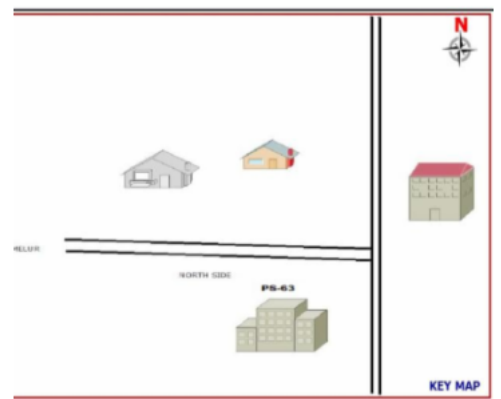

Google Map View

Polling Station Building Front View

Polling Station Front View

Cad View

Key MAP View

சட்டமன்றத் தொகுதியின் எண் மற்றும் பெயர் : 139-ஸ்ரீரங்கம்

பிரிவு எண் மற்றும் பெயர் 1-திருச்சிராப்பள்ளி மாநகராட்சி, வார்டு எண் 1, மேலூர் மணல்மேடு காவல்காரத் தெரு