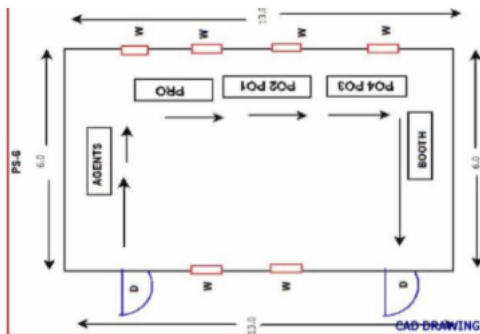

Google Map View

Polling Station Building Front View

Polling Station Front View

Cad View

Key MAP View

Minimum Basic Facility (Please)	Water	Ramp	Plug Points	Toilet	Health Care
	✓	✓	✓	✓	x

1	UCH2235265	பெயர் : வித்யா கணவர் பெயர்: சரவணன் வீட்டு எண் : 1ஏ வயது : 37 பாலினம் : பெண்	Photo is available	2	UCH0662643	பெயர் : பிரியா - கணவர் பெயர்: தினேஷ் - வீட்டு எண் : 1 குடித்தெரு வயது : 37 பாலினம் : பெண்	Photo is available	3	DVS9264052	பெயர் : மணிமேகலை - கணவர் பெயர்: சக்திவேல் - வீட்டு எண் : 2 வயது : 45 பாலினம் : பெண்	Photo is available
4	UCH0385658	பெயர் : க கிருபாவினி கணவர் பெயர்: கதிர்வேலு வீட்டு எண் : 2/144 வயது : 38 பாலினம் : பெண்	Photo is available	5	UCH2327591	பெயர் : நந்தினி கணவர் பெயர்: வினோத் வீட்டு எண் : 2/240 (2) வயது : 23 பாலினம் : பெண்	Photo is available	6	UCH2319515	பெயர் : ம கௌரி கணவர் பெயர்: ராஜாசித்தார்த்தன் ராஜாசித்தார்த்தன் வீட்டு எண் : 3/4/269 வயது : 28 பாலினம் : பெண்	Photo is available
7	UCH2118313	பெயர் : சந்திரா கணவர் பெயர்: சந்திரசேகர் வீட்டு எண் : 3/138 வயது : 71 பாலினம் : பெண்	Photo is available	8	DVS5755897	பெயர் : ஜெகதாம்பாள் - கணவர் பெயர்: காத்தலிங்கம் - வீட்டு எண் : 4-168 வயது : 81 பாலினம் : பெண்	Photo is available	9	UCH1387323	பெயர் : இந்திராணி - கணவர் பெயர்: இராஜூ - வீட்டு எண் : 4-170 வயது : 51 பாலினம் : பெண்	Photo is available
10	DVS8994915	பெயர் : முருகானந்தம் - தந்தையின் பெயர்: கோவிந்தராஜ் - வீட்டு எண் : 4-170 வயது : 50 பாலினம் : ஆண்	Photo is available	11	UCH1387331	பெயர் : பாப்பாத்தியம்மாள் - கணவர் பெயர்: மாணிக்கம் - வீட்டு எண் : 4-174 வயது : 91 பாலினம் : பெண்	Photo is available	12	UCH1387349	பெயர் : ஜெகதீஸ்வரன் - தந்தையின் பெயர்: மாணிக்கம் - வீட்டு எண் : 4-174 வயது : 73 பாலினம் : ஆண்	Photo is available
13	UCH1387356	பெயர் : நாராயணி - கணவர் பெயர்: ஜெகதீஸ்வரன் - வீட்டு எண் : 4-174 வயது : 67 பாலினம் : பெண்	Photo is available	14	UCH1387364	பெயர் : ராஜமாணிக்கம் - தந்தையின் பெயர்: தங்கரெத்தினம் - வீட்டு எண் : 4-178 வயது : 66 பாலினம் : ஆண்	Photo is available	15	UCH1387372	பெயர் : ராமசாமி - தந்தையின் பெயர்: கோவிந்தன் - வீட்டு எண் : 4-178 வயது : 62 பாலினம் : ஆண்	Photo is available
16	UCH1387380	பெயர் : வசந்தி - கணவர் பெயர்: ராமசாமி - வீட்டு எண் : 4-178 வயது : 58 பாலினம் : பெண்	Photo is available	17	UCH2062255	பெயர் : ரெங்கநாயகி தந்தையின் பெயர்: ராமசாமி வீட்டு எண் : 4/178 வயது : 23 பாலினம் : பெண்	Photo is available	18	UCH1118272	பெயர் : சுபாவினி - கணவர் பெயர்: சிவக்குமார் - வீட்டு எண் : 4-179 வயது : 46 பாலினம் : பெண்	Photo is available
19	UCH2147114	பெயர் : கன்னிகா இதரர் பெயர்: ராஜரத்தினம் வீட்டு எண் : 4/179 வயது : 23 பாலினம் : பெண்	Photo is available	20	UCH1387406	பெயர் : அன்புமணி - தந்தையின் பெயர்: மலைக்கொழுந்து - வீட்டு எண் : 4-180 வயது : 52 பாலினம் : ஆண்	Photo is available	21	DVS8994923	பெயர் : ராமநாதன் - தந்தையின் பெயர்: வீரபுத்திரன் - வீட்டு எண் : 4-184 வயது : 71 பாலினம் : ஆண்	Photo is available
22	DVS8994931	பெயர் : சுசீலா - கணவர் பெயர்: ராமநாதன் - வீட்டு எண் : 4-184 வயது : 68 பாலினம் : பெண்	Photo is available	23	DVS1396290	பெயர் : ராஜரெத்தினம் - தந்தையின் பெயர்: முத்துகுமார் - வீட்டு எண் : 4-186 வயது : 61 பாலினம் : ஆண்	Photo is available	24	UCH1387414	பெயர் : தாமரைசெல்வி - கணவர் பெயர்: ராஜரெத்தினம் - வீட்டு எண் : 4-186 வயது : 54 பாலினம் : பெண்	Photo is available
25	UCH1387422	பெயர் : நாகரெத்தினம் - கணவர் பெயர்: வைரபெருமாள் - வீட்டு எண் : 4-188 வயது : 81 பாலினம் : பெண்	Photo is available	26	DVS1396183	பெயர் : மாணிக்கவாசகம் - தந்தையின் பெயர்: வைரபெருமாள் - வீட்டு எண் : 4-188 வயது : 63 பாலினம் : ஆண்	Photo is available	27	DVS1673888	பெயர் : முத்துலெட்சுமி - கணவர் பெயர்: மாணிக்கவாசகம் - வீட்டு எண் : 4-188 வயது : 54 பாலினம் : பெண்	Photo is available
28	UCH1232008	பெயர் : ஜெயச்சந்திரன் தந்தையின் பெயர்: மாணிக்கவாசகம் வீட்டு எண் : 4-188 வயது : 27 பாலினம் : ஆண்	Photo is available	29	UCH1387430	பெயர் : முருகானந்தம் - தந்தையின் பெயர்: ராஜலிங்கம் - வீட்டு எண் : 4-190 வயது : 68 பாலினம் : ஆண்	Photo is available	30	DVS5763834	பெயர் : தெய்வபிரகாஷ் - தந்தையின் பெயர்: முருகானந்தம் - வீட்டு எண் : 4-190 வயது : 40 பாலினம் : ஆண்	Photo is available