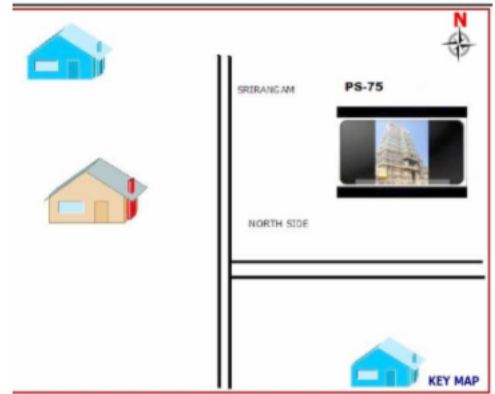

வாக்காளர் பதிவு அலுவலரின்
கையொப்பம்

Nazri Naksha

Google Map View

Polling Station Building Front View

Polling Station Front View

Cad View

Key MAP View

1 பெயர் : சபேசன் - தந்தையின் பெயர்: ராமசாமி - வீட்டு எண் : 1C வயது : 78 பாலினம் : ஆண்	DVS6880561 Photo is available	2 பெயர் : வெங்கட்ராகவன் - தந்தையின் பெயர்: சேஷாச்சாரி - வீட்டு எண் : 1D வயது : 93 பாலினம் : ஆண்	DVS9261140 Photo is available	3 பெயர் : திருமலை - தந்தையின் பெயர்: வெங்கட்ராகவன் - வீட்டு எண் : 1D வயது : 55 பாலினம் : ஆண்	UCH1520857 Photo is available
4 பெயர் : அனந்தராஜன் - தந்தையின் பெயர்: கிருஷ்ணசாமி - வீட்டு எண் : 6ஜி3 வாஇடலாஈந ஆண்டாள் தோட்டம் வயது : 77 பாலினம் : ஆண்	UCH1516350 Photo is available	5 பெயர் : சகுந்தலா தந்தையின் பெயர்: சரவணன் வீட்டு எண் : 7 வயது : 45 பாலினம் : பெண்	UCH2197432 Photo is available	6 பெயர் : மணிகண்டன் தந்தையின் பெயர்: கிருஷ்ணமூர்த்தி வீட்டு எண் : 8 வயது : 25 பாலினம் : ஆண்	UCH1260892 Photo is available
7 பெயர் : அன்புக்கரசி தந்தையின் பெயர்: கணேசன் வீட்டு எண் : 42 வயது : 78 பாலினம் : பெண்	UCH1322981 Photo is available	8 பெயர் : சோமசுந்தரம் தந்தையின் பெயர்: சிங்காரவடிவேல் வீட்டு எண் : 47 வயது : 27 பாலினம் : ஆண்	UCH1226901 Photo is available	9 பெயர் : மகேஸ்வரி - தந்தையின் பெயர்: கண்ணன் - வீட்டு எண் : 78/98 வயது : 59 பாலினம் : பெண்	UCH1525831 Photo is available
10 பெயர் : விஜய் தந்தையின் பெயர்: பத்மநாபன் வீட்டு எண் : 85-28 வயது : 40 பாலினம் : ஆண்	UCH1323021 Photo is available	11 பெயர் : வெங்கட்டரமணன் தந்தையின் பெயர்:ிருஷ்ணப்பா வீட்டு எண் : 91A வயது : 74 பாலினம் : ஆண்	UCH2166247 Photo is available	12 பெயர் : உஷா வெங்கட்டரமணன் கணவர் பெயர்: வெங்கட்டரமணன் வீட்டு எண் : 91A வயது : 65 பாலினம் : பெண்	UCH2166239 Photo is available
13 பெயர் : கண்ணாமணி - தந்தையின் பெயர்: ராஜமையங்கார் - வீட்டு எண் : 92-4 வயது : 87 பாலினம் : ஆண்	UCH0245589 Photo is available	14 பெயர் : கவிப்பிரியா கணவர் பெயர்: தனசேகர் வீட்டு எண் : 122 வயது : 27 பாலினம் : பெண்	UCH1258417 Photo is available	15 பெயர் : சரஸ்வதி கணவர் பெயர்: சபேசன் வீட்டு எண் : எப் 1 பாலலக்ஷ்மி பிளாட்ஸ் வயது : 73 பாலினம் : பெண்	UCH2253896 Photo is available
16 பெயர் : பூநிவாசன் தந்தையின் பெயர்: லக்ஷ்மணன் வீட்டு எண் : ஜி.எப்-1 ஏ பிளாக் வயது : 76 பாலினம் : ஆண்	UCH2117083 Photo is available	17 பெயர் : பூநிவாசன் - தந்தையின் பெயர்: கண்ணாமணி - வீட்டு எண் : S6 Royal Glen apartment வயது : 50 பாலினம் : ஆண்	DVS6846190 Photo is available		