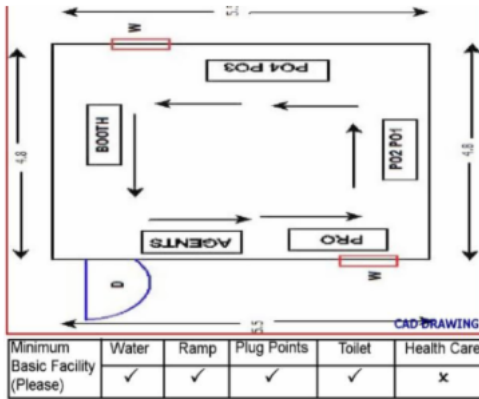

வாக்காளர் பதிவு அலுவலரின்
கையொப்பம்

Nazri Naksha

Google Map View

Polling Station Building Front View

Polling Station Front View

Cad View

Key MAP View

1 பெயர் : சபேசன் - தந்தையின் பெயர்: ராமசாமி - வீட்டு எண் : 1C வயது : 78 பாலினம் : ஆண்	DVS6880561 Photo is available	2 பெயர் : வெங்கட்ராகவன் - தந்தையின் பெயர்: சேஷாச்சாரி - வீட்டு எண் : 1D வயது : 93 பாலினம் : ஆண்	DVS9261140 Photo is available	3 பெயர் : திருமலை - தந்தையின் பெயர்: வெங்கட்ராகவன் - வீட்டு எண் : 1D வயது : 55 பாலினம் : ஆண்	UCH1520857 Photo is available
4 பெயர் : அனந்தராஜன் - தந்தையின் பெயர்: கிருஷ்ணசாமி - வீட்டு எண் : 6ஜி3 வாஇடலாஈந ஆண்டாள் தோட்டம் வயது : 77 பாலினம் : ஆண்	UCH1516350 Photo is available	5 பெயர் : சகுந்தலா தந்தையின் பெயர்: சரவணன் வீட்டு எண் : 7 வயது : 45 பாலினம் : பெண்	UCH2197432 Photo is available	6 பெயர் : மணிகண்டன் தந்தையின் பெயர்: கிருஷ்ணமூர்த்தி வீட்டு எண் : 8 வயது : 25 பாலினம் : ஆண்	UCH1260892 Photo is available
7 பெயர் : அன்புக்கரசி தந்தையின் பெயர்: கணேசன் வீட்டு எண் : 42 வயது : 78 பாலினம் : பெண்	UCH1322981 Photo is available	8 பெயர் : சோமசுந்தரம் தந்தையின் பெயர்: சிங்காரவடிவேல் வீட்டு எண் : 47 வயது : 27 பாலினம் : ஆண்	UCH1226901 Photo is available	9 பெயர் : மகேஸ்வரி - தந்தையின் பெயர்: கண்ணன் - வீட்டு எண் : 78/98 வயது : 59 பாலினம் : பெண்	UCH1525831 Photo is available
10 பெயர் : விஜய் தந்தையின் பெயர்: பத்மநாபன் வீட்டு எண் : 85-28 வயது : 40 பாலினம் : ஆண்	UCH1323021 Photo is available	11 பெயர் : வெங்கட்டரமணன் தந்தையின் பெயர்:ிருஷ்ணப்பா வீட்டு எண் : 91A வயது : 74 பாலினம் : ஆண்	UCH2166247 Photo is available	12 பெயர் : உஷா வெங்கட்டரமணன் கணவர் பெயர்: வெங்கட்டரமணன் வீட்டு எண் : 91A வயது : 65 பாலினம் : பெண்	UCH2166239 Photo is available
13 பெயர் : கண்ணாமணி - தந்தையின் பெயர்: ராஜமையங்கார் - வீட்டு எண் : 92-4 வயது : 87 பாலினம் : ஆண்	UCH0245589 Photo is available	14 பெயர் : கவிப்பிரியா கணவர் பெயர்: தனசேகர் வீட்டு எண் : 122 வயது : 27 பாலினம் : பெண்	UCH1258417 Photo is available	15 பெயர் : சரஸ்வதி கணவர் பெயர்: சபேசன் வீட்டு எண் : எப் 1 பாலலக்ஷ்மி பிளாட்ஸ் வயது : 73 பாலினம் : பெண்	UCH2253896 Photo is available
16 பெயர் : பூநிவாசன் தந்தையின் பெயர்: லக்ஷ்மணன் வீட்டு எண் : ஜி.எப்-1 ஏ பிளாக் வயது : 76 பாலினம் : ஆண்	UCH2117083 Photo is available	17 பெயர் : பூநிவாசன் - தந்தையின் பெயர்: கண்ணாமணி - வீட்டு எண் : S6 Royal Glen apartment வயது : 50 பாலினம் : ஆண்	DVS6846190 Photo is available		