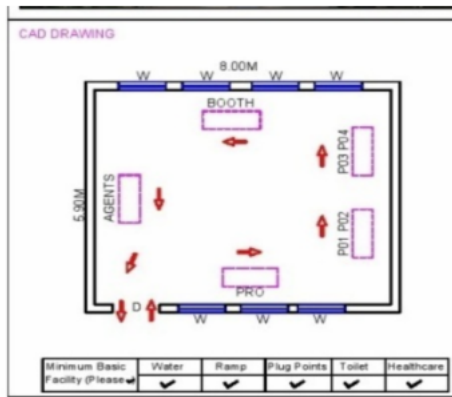

Google Map View

Polling Station Building Front View

Polling Station Front View

Cad View

Key MAP View

1 பெயர் : அகல்யாஜென்னி - கணவர் பெயர்: பாலகிருஷ்ணன் - வீட்டு எண் : 1-3 வயது : 50 பாலினம் : பெண் Photo is available	ABQ0627448	2 பெயர் : பாலகிருஷ்ணன் - தந்தையின் பெயர்: சிவநேசன் - வீட்டு எண் : 1ஏ 298 வயது : 52 பாலினம் : ஆண் Photo is available	ABQ1799865	3 பெயர் : சத்தியநாராயணன் ஜி கே தந்தையின் பெயர்: கிருஷ்ணமூர்த்தி - வீட்டு எண் : 1பி சன்ஸ்க்ரிதி அபார்டமேட்ஸ் வயது : 61 பாலினம் : ஆண் Photo is available	XOE2300440
4 பெயர் : சுகீத ஸ கணவர் பெயர்: சத்தியநாராயணன் ஜி கே வீட்டு எண் : 1பி சன்ஸ்க்ரிதி அபார்டமேட்ஸ் வயது : 54 பாலினம் : பெண் Photo is available	ABQ2258978	5 பெயர் : கோப்பெருந்தேவி - கணவர் பெயர்: நாச்சிமுத்து - வீட்டு எண் : 2 வயது : 71 பாலினம் : பெண் Photo is available	ABQ1018100	6 பெயர் : பிரின்ஸ்அசோக்குமார் - தந்தையின் பெயர்: சேதுராஜ் - வீட்டு எண் : 2 வயது : 61 பாலினம் : ஆண் Photo is available	ABQ0150219
# 7 பெயர் : கார்த்திகேயன் ம தந்தையின் பெயர்: மனோகரன் - வீட்டு எண் : 2 வயது : 46 பாலினம் : ஆண் Photo is available	ABQ0908137	8 பெயர் : ப்ரியா - தந்தையின் பெயர்: கிருஷ்ணன் - வீட்டு எண் : 2 வயது : 44 பாலினம் : பெண் Photo is available	ABQ0908129	9 பெயர் : அப்ரகாம் - தந்தையின் பெயர்: சாக்கோ - வீட்டு எண் : 2-9 வயது : 76 பாலினம் : ஆண் Photo is available	ABQ1799642
10 பெயர் : ராஜம்மா - கணவர் பெயர்: அப்ரஹாம் - வீட்டு எண் : 2-9 வயது : 71 பாலினம் : பெண் Photo is available	ABQ1799659	11 பெயர் : நிர்மல் வாசன் - தந்தையின் பெயர்: ப சாரங்கன் - வீட்டு எண் : 2-363 வயது : 55 பாலினம் : ஆண் Photo is available	ABQ1425040	12 பெயர் : என் பத்மபிரியா - கணவர் பெயர்: எஸ் ஆர் நிர்மல் வாசன் - வீட்டு எண் : 2-363 வயது : 52 பாலினம் : பெண் Photo is available	ABQ1425057
13 பெயர் : நெத்தானியல்தாஸ் - தந்தையின் பெயர்: தாஸ் - வீட்டு எண் : 6எஃப் வயது : 63 பாலினம் : ஆண் Photo is available	AZZ8213423	14 பெயர் : காளிமுத்து - தந்தையின் பெயர்: பெரியசாமி - வீட்டு எண் : 7-7 வயது : 79 பாலினம் : ஆண் Photo is available	ABQ0627653	15 பெயர் : சாரதா காளிமுத்து - கணவர் பெயர்: காளிமுத்து - வீட்டு எண் : 7-7 வயது : 69 பாலினம் : பெண் Photo is available	ABQ0627513
16 பெயர் : ஆனந்த்குமார் - தந்தையின் பெயர்: காளிமுத்து - வீட்டு எண் : 7-7 வயது : 49 பாலினம் : ஆண் Photo is available	ABQ0627463	17 பெயர் : தீபா கணவர் பெயர்: ஆனந்த் குமார் வீட்டு எண் : 7-7 வயது : 45 பாலினம் : பெண் Photo is available	ABQ2115970	18 பெயர் : நரசிம்மன் - தந்தையின் பெயர்: ராமலிங்கம் - வீட்டு எண் : 11-3 வயது : 81 பாலினம் : ஆண் Photo is available	ABQ0058164
19 பெயர் : வசந்தா - கணவர் பெயர்: நரசிம்மன் - வீட்டு எண் : 11-3 வயது : 70 பாலினம் : பெண் Photo is available	ABQ0058149	20 பெயர் : சக்தி கே என் தாரணி - தந்தையின் பெயர்: நாகேசன் - வீட்டு எண் : 11-4 வயது : 32 பாலினம் : பெண் Photo is available	ABQ1018134	21 பெயர் : ஸ்ரீ காய்த்ரி தாயின் பெயர்: சத்யநாராயணன் வீட்டு எண் : 13 (364) வயது : 27 பாலினம் : பெண் Photo is available	ABQ1618560
# 22 பெயர் : ஜம் கணேஷ் ஜி கே தந்தையின் பெயர்: கிருஷ்ணமூர்த்தி - வீட்டு எண் : 13 (364) 1பி ஷான்கிரிதி அபார்டமேட்ஸ் வயது : 53 பாலினம் : ஆண் Photo is available	XOE2300457	23 பெயர் : முகுந்த் நீ தி தாயின் பெயர்: மீரா தினகரன் வீட்டு எண் : 19,Old No AP1079A வயது : 25 பாலினம் : ஆண் Photo is available	ABQ2121556	24 பெயர் : ஜோதி - கணவர் பெயர்: குப்புராஜ் - வீட்டு எண் : 20 வயது : 73 பாலினம் : பெண் Photo is available	ABQ0150243
25 பெயர் : ராகவேந்திரா - தந்தையின் பெயர்: குப்புராஜ் - வீட்டு எண் : 20 வயது : 43 பாலினம் : ஆண் Photo is available	ABQ0150268	26 பெயர் : ராதீவ் - தந்தையின் பெயர்: குப்புராஜ் - வீட்டு எண் : 20 வயது : 41 பாலினம் : ஆண் Photo is available	ABQ0150250	27 பெயர் : ஜஸ்வர்யா - தந்தையின் பெயர்: மனோகரன் - வீட்டு எண் : 23 வயது : 29 பாலினம் : பெண் Photo is available	ABQ1223437
28 பெயர் : திருவேங்கடம் - தந்தையின் பெயர்: கோவிந்தராஜ்ஜி வீட்டு எண் : 25 வயது : 68 பாலினம் : ஆண் Photo is available	ABQ0627836	29 பெயர் : ரிதீஷ் தந்தையின் பெயர்: முகுந்தன் வீட்டு எண் : 25 வயது : 22 பாலினம் : ஆண் Photo is available	ABQ2147155	30 பெயர் : விஜயா - கணவர் பெயர்: உமாபதி - வீட்டு எண் : 29-36 வயது : 52 பாலினம் : பெண் Photo is available	AZZ7360605