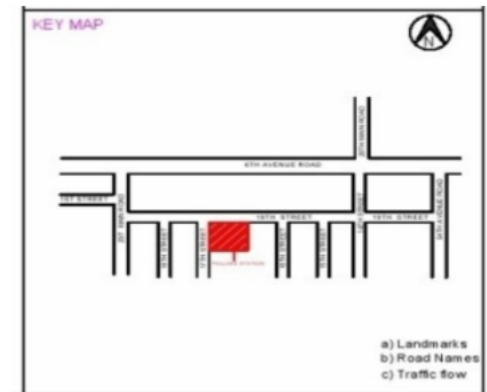

Key MAP View