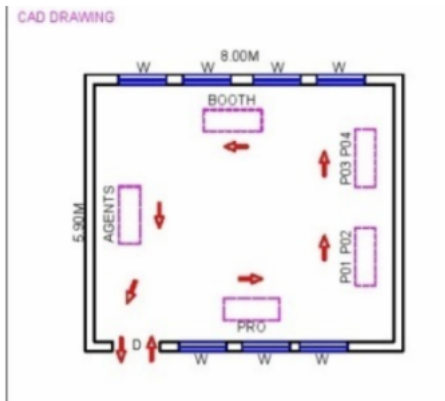

Google Map View

Polling Station Building Front View

Polling Station Front View

Cad View

Key MAP View

1	AZZ8213399	பெயர் : தாஸ் - தந்தையின் பெயர்: கேபிரில்தாஸ் - வீட்டு எண் : 2/23 வயது : 80 பாலினம் : ஆண்	Photo is available	2	ABQ1522267	பெயர் : யுவராஜ் - தந்தையின் பெயர்: பாபு - வீட்டு எண் : 7 வயது : 27 பாலினம் : ஆண்	Photo is available	3	AZZ7363369	பெயர் : காமேஷ்குமார் - தந்தையின் பெயர்: பிச்சைகாரன் - வீட்டு எண் : 8D வயது : 40 பாலினம் : ஆண்	Photo is available
4	SOO1291558	பெயர் : ஷைலஜா - கணவர் பெயர்: அமல்ராஜ் - வீட்டு எண் : 9பி வயது : 39 பாலினம் : பெண்	Photo is available	5	ABQ1425909	பெயர் : மேரி வசந்தகுமாரி - கணவர் பெயர்: மகிமைதாஸ் - வீட்டு எண் : 14-c வயது : 61 பாலினம் : பெண்	Photo is available	6	ABQ1705722	பெயர் : கண்ணன் தந்தையின் பெயர்: வள்ளிநாயகம் வீட்டு எண் : 14W வயது : 56 பாலினம் : ஆண்	Photo is available
7	AZZ4222576	பெயர் : தனலட்சுமி - கணவர் பெயர்: அருள்தாஸ் - வீட்டு எண் : 17D வயது : 67 பாலினம் : பெண்	Photo is available	8	AZZ4222584	பெயர் : தங்கமணி - தந்தையின் பெயர்: அருள்தாஸ் - வீட்டு எண் : 17D வயது : 38 பாலினம் : பெண்	Photo is available	9	AZZ4222592	பெயர் : பிரகாஷ் - தந்தையின் பெயர்: அருள்தாஸ் - வீட்டு எண் : 17D வயது : 37 பாலினம் : ஆண்	Photo is available
10	ABQ1279439	பெயர் : மெர்லின் ஜாய்ஸ் - தந்தையின் பெயர்: ஆரோக்கியராஜ் - வீட்டு எண் : 20 வயது : 32 பாலினம் : பெண்	Photo is available	11	ABQ1279447	பெயர் : ஸீமா ரோஸ் மேரி - தந்தையின் பெயர்: ஆரோக்கியராஜ் - வீட்டு எண் : 20 வயது : 30 பாலினம் : பெண்	Photo is available	12	ABQ2230563	பெயர் : முனுசாமி தந்தையின் பெயர்: ராமன் வீட்டு எண் : 21 டபிள்யு வயது : 61 பாலினம் : ஆண்	Photo is available
13	ABQ2061661	பெயர் : ராஜேஷ்வரி வீ கணவர் பெயர்: வெங்கடேசன் வீட்டு எண் : 51 le வயது : 66 பாலினம் : பெண்	Photo is available	14	ABQ0628115	பெயர் : சக்திவேல் - தந்தையின் பெயர்: ராகவன் - வீட்டு எண் : இ8பீ வயது : 34 பாலினம் : ஆண்	Photo is available	15	ABQ2232965	பெயர் : ரவீனா ம் ஸ் கணவர் பெயர்: பிரபு வீட்டு எண் : ஏ/21/டி வயது : 38 பாலினம் : பெண்	Photo is available
16	ABQ0436527	பெயர் : பால்நியூமேன் - தந்தையின் பெயர்: நற்குணம் - வீட்டு எண் : E-26-C வயது : 48 பாலினம் : ஆண்	Photo is available	17	ABQ0436048	பெயர் : கவிதா - கணவர் பெயர்: பால்நியூமேன் - வீட்டு எண் : E-26-C வயது : 41 பாலினம் : பெண்	Photo is available	18	ABQ0628412	பெயர் : பொன்னம்மாள் - கணவர் பெயர்: ராகவன் - வீட்டு எண் : E-88 வயது : 69 பாலினம் : பெண்	Photo is available
19	ABQ0628461	பெயர் : கணேஷ் - தந்தையின் பெயர்: ராகவன் - வீட்டு எண் : E-88 வயது : 41 பாலினம் : ஆண்	Photo is available	20	WIR085791	பெயர் : அன்பழகன் - தந்தையின் பெயர்: நடேசன் - வீட்டு எண் : எண் டபிள்யு-23/டி வயது : 64 பாலினம் : ஆண்	Photo is available	21	ABQ1223973	பெயர் : வைரமணி - கணவர் பெயர்: வேலு - வீட்டு எண் : W3B வயது : 62 பாலினம் : பெண்	Photo is available
22	ABQ0436246	பெயர் : குணாளன் - தந்தையின் பெயர்: ஜோன்ஸ் - வீட்டு எண் : W4C வயது : 66 பாலினம் : ஆண்	Photo is available	23	ABQ0284935	பெயர் : சித்ரா - கணவர் பெயர்: குணாளன் - வீட்டு எண் : W4C வயது : 61 பாலினம் : பெண்	Photo is available	24	ABQ0284182	பெயர் : பிருந்தா - தந்தையின் பெயர்: குணாளன் - வீட்டு எண் : W4C வயது : 36 பாலினம் : பெண்	Photo is available
25	ABQ2253672	பெயர் : முருகன் தந்தையின் பெயர்: வினாயகமுர்த்தி வீட்டு எண் : டபிள்யு/5டி வள்ளுவர் வட்டம் வயது : 57 பாலினம் : ஆண்	Photo is available	26	ABQ2253649	பெயர் : வி வெங்கடேசன் தந்தையின் பெயர்: வினாயகமுர்த்தி வீட்டு எண் : டபிள்யு/5டி வள்ளுவர் வட்டம் வயது : 52 பாலினம் : ஆண்	Photo is available	27	AZZ8117806	பெயர் : கிருஷ்ணவேணி - கணவர் பெயர்: பாலாஜி - வீட்டு எண் : W5F வயது : 55 பாலினம் : பெண்	Photo is available
28	ABQ0284943	பெயர் : பாலகிருஷ்ணன் - தந்தையின் பெயர்: பாலாஜி - வீட்டு எண் : W5F வயது : 36 பாலினம் : ஆண்	Photo is available	29	AZZ7363195	பெயர் : சாந்தகுமாரி - கணவர் பெயர்: பிச்சைகாரன் - வீட்டு எண் : W8D வயது : 67 பாலினம் : பெண்	Photo is available	30	ABQ1662469	பெயர் : பி ஸ்ரீதர் தந்தையின் பெயர்: ஷா பிச்சைக்காரன் வீட்டு எண் : டபிள்யு/8 le பிளாக் வயது : 37 பாலினம் : ஆண்	Photo is available