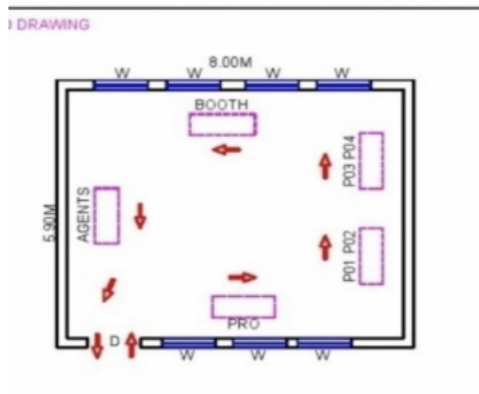

Google Map View

Polling Station Building Front View

Polling Station Front View

Cad View

Key MAP View

1 பெயர் : சங்கீதா தி தந்தையின் பெயர்: திலீப்குமார் வீட்டு எண் : 5/18E வயது : 21 பாலினம் : பெண் Photo is available	ABQ2192680	2 பெயர் : சிவா ரஞ்சனி தந்தையின் பெயர்: சுடலை முத்து வீட்டு எண் : 16 வயது : 29 பாலினம் : பெண் Photo is available	ABQ1619543	3 பெயர் : செந்தில் - தந்தையின் பெயர்: கண்ணன் - வீட்டு எண் : 22 வயது : 43 பாலினம் : ஆண் Photo is available	ABQ1426071
4 பெயர் : அட்சயா - தந்தையின் பெயர்: ரவி - வீட்டு எண் : 22 வயது : 31 பாலினம் : பெண் Photo is available	ABQ1151604	5 பெயர் : பெர்னட் பாரதி - கணவர் பெயர்: சார்லஸ் - வீட்டு எண் : 24-E வயது : 54 பாலினம் : பெண் Photo is available	ABQ1426220	6 பெயர் : செல்வி - கணவர் பெயர்: அசோக் குமார் - வீட்டு எண் : 28 வயது : 48 பாலினம் : பெண் Photo is available	ABQ1279736
7 பெயர் : வினிதா - தந்தையின் பெயர்: அசோக் குமார் - வீட்டு எண் : 28 வயது : 29 பாலினம் : பெண் Photo is available	ABQ1279744	8 பெயர் : ஜெயசந்திரன் - தந்தையின் பெயர்: ஜெயப்பிரகாஷ் நாராயணன் - வீட்டு எண் : 28-B வயது : 45 பாலினம் : ஆண் Photo is available	ABQ1426162	9 பெயர் : வித்ய பாரதி ஜெ - கணவர் பெயர்: ஜெயசந்திரன் ஜெ - வீட்டு எண் : 28-B வயது : 40 பாலினம் : பெண் Photo is available	ABQ1426196
10 பெயர் : கோபி தந்தையின் பெயர்: பொன்னுரங்கம் வீட்டு எண் : 40 வயது : 51 பாலினம் : ஆண் Photo is available	ABQ2061547	11 பெயர் : எச் .கி. கந்தசாமி தந்தையின் பெயர்: கி. கிருஷ்ணன் வீட்டு எண் : 92 வயது : 63 பாலினம் : பெண் Photo is available	ABQ2061158	12 பெயர் : சாந்தா கணவர் பெயர்: கந்தாஸ்வாமி வீட்டு எண் : 92 வயது : 58 பாலினம் : பெண் Photo is available	ABQ2061422
13 பெயர் : சசி ஆனந்த் - தந்தையின் பெயர்: சந்திரசேகரன் - வீட்டு எண் : 260 வயது : 48 பாலினம் : ஆண் Photo is available	ABQ1151638	14 பெயர் : மணிமேகலை கணவர் பெயர்: முருகன் வீட்டு எண் : ஈ-15எப் வயது : 56 பாலினம் : பெண் Photo is available	ABQ1697671	15 பெயர் : சுடலை முத்து - தந்தையின் பெயர்: விவறு கோனார் - வீட்டு எண் : E16F வயது : 56 பாலினம் : ஆண் Photo is available	ABQ1224203
16 பெயர் : மாது லட்சுமி - கணவர் பெயர்: சுடலை முத்து - வீட்டு எண் : E16F வயது : 54 பாலினம் : பெண் Photo is available	ABQ1224229	17 பெயர் : முபாரக் பேகம் - கணவர் பெயர்: அக்பர் அலி - வீட்டு எண் : E17 வயது : 60 பாலினம் : பெண் Photo is available	ABQ1336791	18 பெயர் : இனாயத்துல்லா - தந்தையின் பெயர்: அப்துல்லா - வீட்டு எண் : E17F வயது : 56 பாலினம் : ஆண் Photo is available	ABQ1020296
19 பெயர் : தில்சாத்பேகம் - கணவர் பெயர்: அப்துல்லா - வீட்டு எண் : E17F வயது : 53 பாலினம் : பெண் Photo is available	ABQ1020288	20 பெயர் : நஸ்ரின் - தந்தையின் பெயர்: முஹமத் இனாயத்துல்லா - வீட்டு எண் : E17F வயது : 38 பாலினம் : பெண் Photo is available	ABQ0061135	21 பெயர் : அன்சார்பாஷா - தந்தையின் பெயர்: நியமத்துல்லா - வீட்டு எண் : E17F வயது : 31 பாலினம் : ஆண் Photo is available	ABQ1020270
22 பெயர் : ஜலானி பாஷா - தந்தையின் பெயர்: முகமது நியாமத்துல்லா - வீட்டு எண் : E17F வயது : 28 பாலினம் : ஆண் Photo is available	ABQ1336825	23 பெயர் : பெனடிக் டான் பாஸ்கோ தந்தையின் பெயர்: டிசல்வா வீட்டு எண் : இ/18/ஏ வயது : 51 பாலினம் : ஆண் Photo is available	ABQ1594480	24 பெயர் : சுந்தரி - கணவர் பெயர்: சியம்சுந்தர் - வீட்டு எண் : E18C வயது : 59 பாலினம் : பெண் Photo is available	ABQ1336643
25 பெயர் : சியம் சுந்தர் - தந்தையின் பெயர்: ராதாகிருஷ்ணன் - வீட்டு எண் : E18C வயது : 53 பாலினம் : ஆண் Photo is available	ABQ1336668	26 பெயர் : பாலா - தந்தையின் பெயர்: காயத்ரன் - வீட்டு எண் : E19 வயது : 38 பாலினம் : ஆண் Photo is available	ABQ1426287	27 பெயர் : விவினா சகாய ரோஷினி தந்தையின் பெயர்: பெனடிக் டோண் போஸ்கோ வீட்டு எண் : ஏ/20/ஈ வயது : 19 பாலினம் : பெண் Photo is available	ABQ2338663
28 பெயர் : சங்கீதா தந்தையின் பெயர்: கிரிஷ்ணகுமார் வீட்டு எண் : ஏ/20/பி வயது : 28 பாலினம் : பெண் Photo is available	ABQ1565563	29 பெயர் : யுவராணி - கணவர் பெயர்: ராஜேஷ்விக்டர் - வீட்டு எண் : E20-D வயது : 41 பாலினம் : பெண் Photo is available	ABQ0285080	30 பெயர் : கிருஷ்ணவேணி கி கணவர் பெயர்: பா கிருஷ்ணகுமார் வீட்டு எண் : இ/20/ஈ வயது : 62 பாலினம் : பெண் Photo is available	ABQ2129328