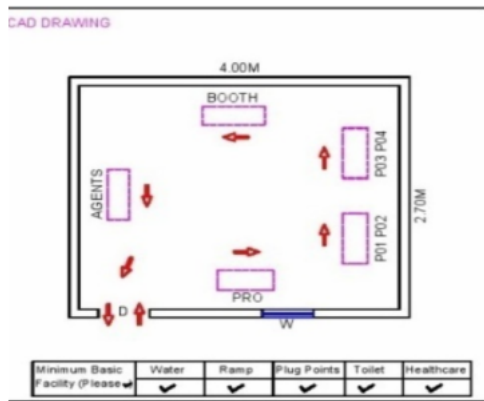

Google Map View

Polling Station Building Front View

Polling Station Front View

Cad View

Key MAP View

1	ABQ2058139	பெயர் : ஸீ முஹம்மத் வஸீம் தந்தையின் பெயர்: ஸீ அப்துல் லதிஃப் வீட்டு எண் : 2/2243,ஏல-பிலோக வயது : 55 பாலினம் : ஆண்	Photo is available	2	ABQ0150797	பெயர் : ஐசக்காமுவேல் - தந்தையின் பெயர்: தேவதாஸ் - வீட்டு எண் : 7 வயது : 73 பாலினம் : ஆண்	Photo is available	3	ABQ0150805	பெயர் : பொன்முடிசுடரொளி - கணவர் பெயர்: ஐசக்காமுவேல் - வீட்டு எண் : 7 வயது : 69 பாலினம் : பெண்	Photo is available
4	ABQ0150771	பெயர் : மெர்சிரம்யா - தந்தையின் பெயர்: ஐசக்காமுவேல் - வீட்டு எண் : 7 வயது : 38 பாலினம் : பெண்	Photo is available	5	ABQ0150763	பெயர் : விஜயசாமுவேல்ஆதித்யா - தந்தையின் பெயர்: ஐசக்காமுவேல் - வீட்டு எண் : 7 வயது : 36 பாலினம் : ஆண்	Photo is available	6	AZZ4292033	பெயர் : விஜயலட்சுமி - தந்தையின் பெயர்: சிதம்பரம் - வீட்டு எண் : 38/16எஸ்டி ஜெயின்ஆனந்திதா வயது : 40 பாலினம் : பெண்	Photo is available
7	AZZ8649204	பெயர் : வினோத் - தந்தையின் பெயர்: கல்யாணசுந்தரம் - வீட்டு எண் : 166-3 வயது : 45 பாலினம் : ஆண்	Photo is available	8	AZZ4292611	பெயர் : மைதிலி - கணவர் பெயர்: பாலசுந்தரம் - வீட்டு எண் : 198-5 வயது : 74 பாலினம் : பெண்	Photo is available	9	AZZ4298113	பெயர் : சவீதா - தந்தையின் பெயர்: பாலசுந்தரம் - வீட்டு எண் : 198-5 வயது : 44 பாலினம் : பெண்	Photo is available
10	AZZ4292603	பெயர் : லலிதா - தந்தையின் பெயர்: பாலசுந்தரம் - வீட்டு எண் : 198-5 வயது : 39 பாலினம் : பெண்	Photo is available	11	AZZ4327680	பெயர் : பிரிதா - தந்தையின் பெயர்: பாலசுந்தரம் - வீட்டு எண் : 198-6 வயது : 41 பாலினம் : பெண்	Photo is available	12	AZZ7390693	பெயர் : வேணுகோபால் - தந்தையின் பெயர்: கணேசன் - வீட்டு எண் : 200-5 வயது : 69 பாலினம் : ஆண்	Photo is available
13	AZZ7390594	பெயர் : கார்த்திகேயன் - தந்தையின் பெயர்: வேணுகோபால் - வீட்டு எண் : 200-5 வயது : 40 பாலினம் : ஆண்	Photo is available	14	AZZ7390776	பெயர் : விவேக் - தந்தையின் பெயர்: வேணுகோபால் - வீட்டு எண் : 200-5 வயது : 37 பாலினம் : ஆண்	Photo is available	15	AZZ4322459	பெயர் : வாசுகி - கணவர் பெயர்: சீனிவாசன் - வீட்டு எண் : 200-6 வயது : 75 பாலினம் : பெண்	Photo is available
16	AZZ4322525	பெயர் : சுடர்கொடி - தந்தையின் பெயர்: சீனிவாசன் - வீட்டு எண் : 200-6 வயது : 44 பாலினம் : பெண்	Photo is available	17	AZZ6390124	பெயர் : விமலன் - தந்தையின் பெயர்: சீனிவாசன் - வீட்டு எண் : 200-6-329 வயது : 53 பாலினம் : ஆண்	Photo is available	18	AZZ4316576	பெயர் : கிளோவர் - தந்தையின் பெயர்: ரஷினாஸ்டு - வீட்டு எண் : 200-8 வயது : 79 பாலினம் : ஆண்	Photo is available
19	AZZ7628381	பெயர் : சுரேந்திரன் - தந்தையின் பெயர்: கிளோவர் - வீட்டு எண் : 200-8 வயது : 48 பாலினம் : ஆண்	Photo is available	20	AZZ4319232	பெயர் : பத்மா - தந்தையின் பெயர்: கிளோவர் - வீட்டு எண் : 200-8 வயது : 39 பாலினம் : பெண்	Photo is available	21	AZZ6390231	பெயர் : பழனிம்மாள் - கணவர் பெயர்: பழனிவேல் - வீட்டு எண் : 200-9 வயது : 77 பாலினம் : பெண்	Photo is available
22	AZZ6390199	பெயர் : சீனிவாசன் - தந்தையின் பெயர்: பழனிவேல் - வீட்டு எண் : 200-9 வயது : 57 பாலினம் : ஆண்	Photo is available	23	AZZ6390223	பெயர் : தேவி - கணவர் பெயர்: சீனிவாசன் - வீட்டு எண் : 200-9 வயது : 52 பாலினம் : பெண்	Photo is available	24	AZZ4318945	பெயர் : ஐடா - கணவர் பெயர்: கருணாகரன் - வீட்டு எண் : 200-11 வயது : 75 பாலினம் : பெண்	Photo is available
25	AZZ4303038	பெயர் : ஸ்டீபன்சுதாசு - தந்தையின் பெயர்: கருணாகரன் - வீட்டு எண் : 200-11 வயது : 46 பாலினம் : ஆண்	Photo is available	26	JCH7380934	பெயர் : ஜோசப் - தந்தையின் பெயர்: ஜோசப் - வீட்டு எண் : 202-1 வயது : 76 பாலினம் : ஆண்	Photo is available	27	JCH7380926	பெயர் : மொசப்ஜோசப் - கணவர் பெயர்: ஜோசப் - வீட்டு எண் : 202-1 வயது : 72 பாலினம் : பெண்	Photo is available
28	JCH7380959	பெயர் : கருப்பையா - தந்தையின் பெயர்: பெரியசாமி - வீட்டு எண் : 202-2 வயது : 73 பாலினம் : ஆண்	Photo is available	29	JCH7380942	பெயர் : செல்வி - தந்தையின் பெயர்: கருப்பையா - வீட்டு எண் : 202-2 வயது : 56 பாலினம் : பெண்	Photo is available	30	AZZ4296455	பெயர் : நவந்தராஜன் - தந்தையின் பெயர்: செளந்தரபண்டியன் - வீட்டு எண் : 202-3 வயது : 46 பாலினம் : ஆண்	Photo is available