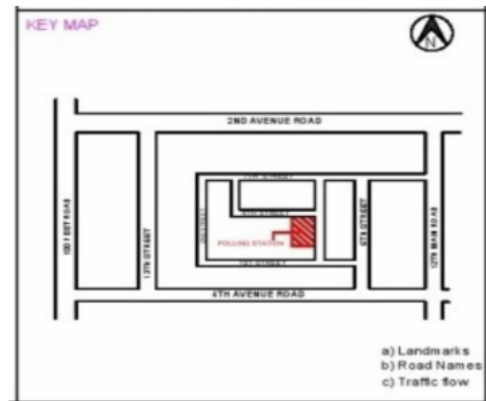

Key MAP View