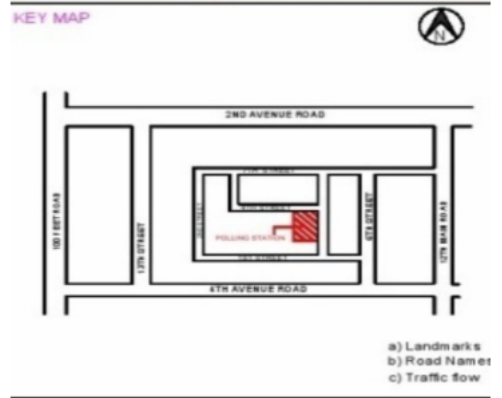

Key MAP View