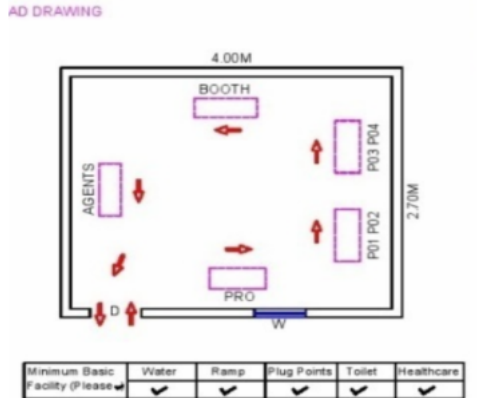

Google Map View

Polling Station Building Front View

Polling Station Front View

Cad View

Key MAP View

1 பெயர் : பொன்னப்பிள்ளை - தந்தையின் பெயர்: சங்கரநாராயணப்பிள்ளை - வீட்டு எண் : 1 வயது : 86 பாலினம் : ஆண்	AZZ6395784 Photo is available	2 பெயர் : விஜயலட்சுமி - கணவர் பெயர்: வெங்கடேசன் - வீட்டு எண் : 1 வயது : 56 பாலினம் : பெண்	ABQ1859917 Photo is available	# 3 பெயர் : கோ ரவிந்திரநாத் தந்தையின் பெயர்: கோதண்டராமன் - வீட்டு எண் : 2 வயது : 55 பாலினம் : ஆண்	AZZ4300315 Photo is available
4 பெயர் : சிவகுமார் - தந்தையின் பெயர்: சுந்தரேசன் - வீட்டு எண் : 3-1 வயது : 65 பாலினம் : ஆண்	ABQ1859933 Photo is available	5 பெயர் : ஜெயலட்சுமி - தந்தையின் பெயர்: சிவகுமார் - வீட்டு எண் : 3-1 வயது : 57 பாலினம் : பெண்	ABQ1859941 Photo is available	6 பெயர் : உஷா - கணவர் பெயர்: ஜெயராம் - வீட்டு எண் : 3-2 வயது : 66 பாலினம் : பெண்	AZZ4293668 Photo is available
7 பெயர் : சுவாதி - தந்தையின் பெயர்: ஜெயராம் - வீட்டு எண் : 3-2 வயது : 42 பாலினம் : பெண்	AZZ4293676 Photo is available	8 பெயர் : வத்சனா - தந்தையின் பெயர்: ஜெயராம் - வீட்டு எண் : 3-2 வயது : 38 பாலினம் : பெண்	AZZ4293684 Photo is available	9 பெயர் : பாலாஜி - தந்தையின் பெயர்: ராதாகிருஷ்ணன் - வீட்டு எண் : 4-1 வயது : 61 பாலினம் : ஆண்	AZZ4297438 Photo is available
10 பெயர் : கீதா - கணவர் பெயர்: பாலாஜி - வீட்டு எண் : 4-1 வயது : 56 பாலினம் : பெண்	ABQ1859958 Photo is available	11 பெயர் : ஏஸ். மல்லிகா கணவர் பெயர்: பீ. ஸ்வேதாரண்யம் வீட்டு எண் : 125 ஏ பீ வயது : 73 பாலினம் : பெண்	ABQ2043768 Photo is available	12 பெயர் : வெங்கடேசன் - தந்தையின் பெயர்: சுப்பிரமணியப்பிள்ளை - வீட்டு எண் : 1546 வயது : 61 பாலினம் : ஆண்	ABQ1859966 Photo is available
13 பெயர் : வினோத் சுப்பிரமணியம் - தந்தையின் பெயர்: வெங்கடேசன் - வீட்டு எண் : 1546 வயது : 37 பாலினம் : ஆண்	ABQ0193623 Photo is available	14 பெயர் : பானுமதி - கணவர் பெயர்: செல்வராஜ் - வீட்டு எண் : 1562 வயது : 72 பாலினம் : பெண்	ABQ1859974 Photo is available	15 பெயர் : செல்வராஜ் - தந்தையின் பெயர்: சுப்ரமணியன் - வீட்டு எண் : 1562-2 வயது : 78 பாலினம் : ஆண்	ABQ1859982 Photo is available
16 பெயர் : வேதாந்தம் - தந்தையின் பெயர்: ரகுநாதன் - வீட்டு எண் : 1563 வயது : 88 பாலினம் : ஆண்	ABQ0065656 Photo is available	17 பெயர் : வெங்கடேஷ் - தந்தையின் பெயர்: வேதாந்தம் - வீட்டு எண் : 1563 வயது : 57 பாலினம் : ஆண்	ABQ0065649 Photo is available	18 பெயர் : சவிதா - கணவர் பெயர்: வெங்கடேஷ் - வீட்டு எண் : 1563 வயது : 54 பாலினம் : பெண்	ABQ0065631 Photo is available
S 19 பெயர் : சமிதா கணவர் பெயர்: கதிர்வேல் வீட்டு எண் : 3362 அகக் வயது : 52 பாலினம் : பெண்	ABQ1662444 Photo is available	20 பெயர் : கு பிரேம் சந்த் தந்தையின் பெயர்: கே குருவியா வீட்டு எண் : 5152 பது 229 வயது : 60 பாலினம் : ஆண்	ABQ1996230 Photo is available	21 பெயர் : பூர்வதா - கணவர் பெயர்: ரவிந்திரநாத் - வீட்டு எண் : A2 வயது : 55 பாலினம் : பெண்	ABQ0285650 Photo is available
22 பெயர் : வளர்மதி ஏ கணவர் பெயர்: சுபாஷ் பி வீட்டு எண் : அப 1702 கிரவுண்ட் தளம் வயது : 47 பாலினம் : பெண்	TWT0323592 Photo is available	23 பெயர் : அனந்த வஷன் எஸ் வி தாயின் பெயர்: வளர்மதி வீட்டு எண் : அப 1702 முதல் தளம் வயது : 29 பாலினம் : ஆண்	IPT0732347 Photo is available	24 பெயர் : விஷால் பரத் சுவ தந்தையின் பெயர்: ஸுமங்கி வி வீட்டு எண் : அப 1702 கிரவுண்ட் தளம் வயது : 29 பாலினம் : ஆண்	IPT0495465 Photo is available
# 25 பெயர் : சம்பத் குமார் ரா தந்தையின் பெயர்: ராமசுவாமி - வீட்டு எண் : எண் 1563 வயது : 61 பாலினம் : ஆண்	AZZ4991907 Photo is available	# 26 பெயர் : ஜெயந்தி சம்பத் குமார் கணவர் பெயர்: சம்பத்குமார் - வீட்டு எண் : எண் 1563 வயது : 54 பாலினம் : பெண்	AZZ4991899 Photo is available		