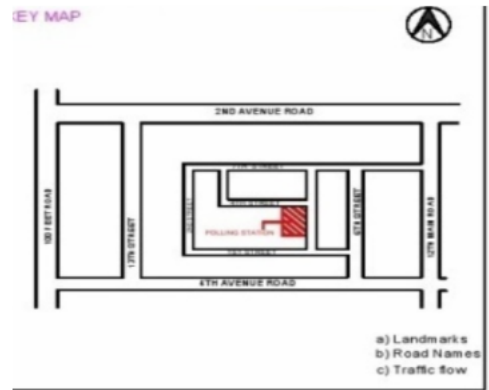

Cad View

Key MAP View