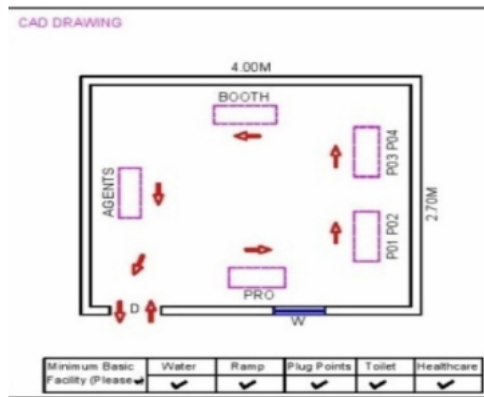

Nazri Naksha

Google Map View

Polling Station Building Front View

Polling Station Front View

Cad View

Key MAP View

1	ABQ2264943	பெயர் : சிவ தாரினி சி தந்தையின் பெயர்: சிவா அமுதன் மோ வீட்டு எண் : 2பி,புஷ்கர் நலந்தா வயது : 23 பாலினம் : பெண்	Photo is available	2	ABQ1688191	பெயர் : டேஜேஷ்வர் உத்தமன் தாயின் பெயர்: ஹேமமாலினி வீட்டு எண் : 2D வயது : 25 பாலினம் : ஆண்	Photo is available	3	ABQ2057362	பெயர் : அபுபக்கர் சித்திக் தந்தையின் பெயர்: ஹகீம் வீட்டு எண் : 63ஏ வயது : 57 பாலினம் : ஆண்	Photo is available
4	ABQ2057677	பெயர் : பிரபாகரன் இ தந்தையின் பெயர்: எதிராஜன் ஏம் வீட்டு எண் : 167/24 வயது : 43 பாலினம் : ஆண்	Photo is available	5	ABQ2057636	பெயர் : தர்ஷினி தாயின் பெயர்: ஆஷா வீட்டு எண் : 169/4 வயது : 26 பாலினம் : பெண்	Photo is available	S 6	ABQ2057495	பெயர் : வந்தனா கே. ஏ கணவர் பெயர்: அனிலகுமார் நாயர் வீட்டு எண் : 176/ வயது : 48 பாலினம் : பெண்	Photo is available
7	ABQ2057594	பெயர் : செங்குட்டுவன் தந்தையின் பெயர்: குமாரசுவாமி வீட்டு எண் : 176/5 வயது : 71 பாலினம் : ஆண்	Photo is available	8	ABQ1189281	பெயர் : ராமராதன் - தந்தையின் பெயர்: சிவானந்தம் - வீட்டு எண் : 184-1 வயது : 76 பாலினம் : ஆண்	Photo is available	9	ABQ2305498	பெயர் : ஸ்ரீனிவாசன் தி க தந்தையின் பெயர்: கண்ணுதுரை தி சீ வீட்டு எண் : 187/352 பிளாட் 2ஏ 2வது தளம் 4வதுஅவென்யூ வயது : 81 பாலினம் : ஆண்	Photo is available
10	ABQ1024918	பெயர் : ஸ்ரீஜா ஸ்ரீநிவாசன் - தந்தையின் பெயர்: ஸ்ரீநிவாசன் - வீட்டு எண் : 190-2 வயது : 34 பாலினம் : பெண்	Photo is available	11	AZZ4303178	பெயர் : ஹேமமாலினி - கணவர் பெயர்: உத்தமன் - வீட்டு எண் : 191 மற்றும் 192 வயது : 52 பாலினம் : பெண்	Photo is available	12	ABQ1608090	பெயர் : மனோராஜ் செல்வம் தந்தையின் பெயர்: செல்வம் ராமஸ்வாமி வீட்டு எண் : 192/2 நலாந்தா ப்லத்ஸ் வயது : 35 பாலினம் : ஆண்	Photo is available
13	ABQ2057701	பெயர் : பிரணவ் தந்தையின் பெயர்: பிரபால் வீட்டு எண் : 273/4 வயது : 23 பாலினம் : ஆண்	Photo is available	14	AZZ4301123	பெயர் : ஷோபனா - கணவர் பெயர்: சிவாஅமுதன் - வீட்டு எண் : 350-3 வயது : 44 பாலினம் : பெண்	Photo is available	15	AZZ4327706	பெயர் : இந்தர்மோகன்சிங்ஆனந்த் - தந்தையின் பெயர்: குல்தார்சிங்ஆனந்த் - வீட்டு எண் : 350-5 வயது : 44 பாலினம் : ஆண்	Photo is available
16	ABQ0518431	பெயர் : ராமகிருஷ்ணன் - தந்தையின் பெயர்: வீராசாமி - வீட்டு எண் : 354-1 வயது : 84 பாலினம் : ஆண்	Photo is available	17	ABQ0555649	பெயர் : விஜய்செந்தில்நாதன் - தந்தையின் பெயர்: ராமகிருஷ்ணன் - வீட்டு எண் : 354-1 வயது : 47 பாலினம் : ஆண்	Photo is available	18	ABQ0555714	பெயர் : அனிதா - கணவர் பெயர்: விஜய்செந்திலாநாதன் - வீட்டு எண் : 354-1 வயது : 43 பாலினம் : பெண்	Photo is available
19	ABQ1872266	பெயர் : ஷபிராசலாம் - கணவர் பெயர்: அப்துல்சலாம் - வீட்டு எண் : 354-2 வயது : 75 பாலினம் : பெண்	Photo is available	20	AZZ6383038	பெயர் : அஸ்பாக்ஹகமத் - தந்தையின் பெயர்: அப்துல்சலாம் - வீட்டு எண் : 354-2 வயது : 44 பாலினம் : ஆண்	Photo is available	21	AZZ6383285	பெயர் : வசிம்அக்ரம் - தந்தையின் பெயர்: அப்துல்சலாம் - வீட்டு எண் : 354-2 வயது : 37 பாலினம் : ஆண்	Photo is available
22	ABQ1872282	பெயர் : பிரமிலாஅருளம்மாள் - கணவர் பெயர்: குமாரசாதம் - வீட்டு எண் : 354-4 வயது : 80 பாலினம் : பெண்	Photo is available	# 23	AZZ4299988	பெயர் : சந்திரசேகரன் சண்முகம் தந்தையின் பெயர்: சண்முகம்பிள்ளை வீட்டு எண் : 354-6 வயது : 68 பாலினம் : ஆண்	Photo is available	24	JCH5368923	பெயர் : முத்துலக்ஷ்மி - கணவர் பெயர்: சந்திரசேகரன் - வீட்டு எண் : 354-6 வயது : 66 பாலினம் : பெண்	Photo is available
25	AZZ6383293	பெயர் : முத்தமிழ்செல்வன் - தந்தையின் பெயர்: சந்திரசேகரன் - வீட்டு எண் : 354-6 வயது : 41 பாலினம் : ஆண்	Photo is available	26	AZZ4301081	பெயர் : மீனாட்சிதேவி - தந்தையின் பெயர்: சந்திரசேகரன் - வீட்டு எண் : 354-6 வயது : 40 பாலினம் : பெண்	Photo is available	27	ABQ1226091	பெயர் : சீனிவாசன் - தந்தையின் பெயர்: சாம்பசிவம் - வீட்டு எண் : 356-2 வயது : 89 பாலினம் : ஆண்	Photo is available
28	ABQ1226109	பெயர் : பாமா சீனிவாசன் - கணவர் பெயர்: சீனிவாசன் - வீட்டு எண் : 356-2 வயது : 80 பாலினம் : பெண்	Photo is available	29	AZZ4300661	பெயர் : வெங்கடசலபதி - தந்தையின் பெயர்: முனிரத்தினம் - வீட்டு எண் : 356-6 வயது : 62 பாலினம் : ஆண்	Photo is available	30	AZZ4300679	பெயர் : இந்திரா வெங்கட் கணவர் பெயர்: வெங்கடசலபதி - வீட்டு எண் : 356-6 வயது : 59 பாலினம் : பெண்	Photo is available