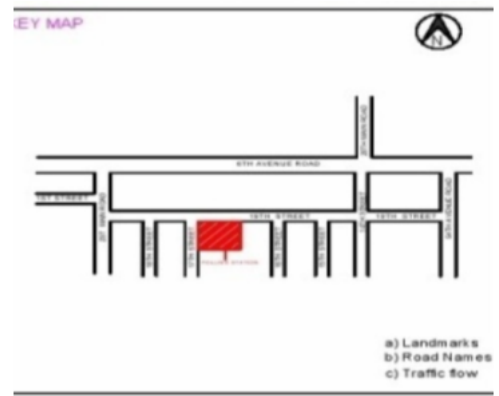

Key MAP View