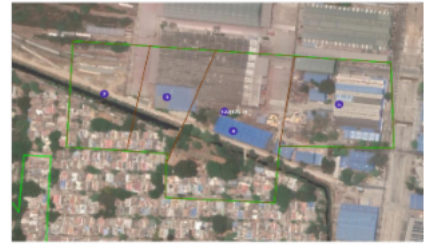

Google Map View