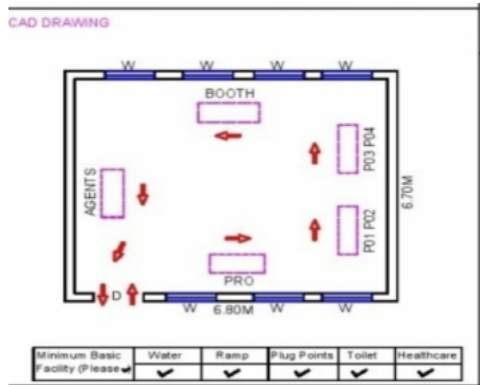

Google Map View

Polling Station Building Front View

Polling Station Front View

Cad View

Key MAP View

1 பெயர் : பிரவின்குமார் - தந்தையின் பெயர்: ரத்தினம் - வீட்டு எண் : 5/1 வயது : 38 பாலினம் : ஆண்	ABQ0070706 Photo is available	2 பெயர் : சுந்தர்ராஜ் - தந்தையின் பெயர்: மணி - வீட்டு எண் : 36/2,தரை தளம் வயது : 52 பாலினம் : ஆண்	AZZ4374294 Photo is available	S 3 பெயர் : கலையரசி - கணவர் பெயர்: ரவி வீட்டு எண் : 40 வயது : 45 பாலினம் : பெண்	ABQ0728832 Photo is available
4 பெயர் : பாரதி சீனிவாசன் கணவர் பெயர்: சீனிவாசன் வீட்டு எண் : 40/1 வயது : 41 பாலினம் : பெண்	ABQ2204089 Photo is available	5 பெயர் : சரத்குமார் - தந்தையின் பெயர்: காமராஜ் - வீட்டு எண் : 41 வயது : 33 பாலினம் : ஆண்	ABQ0728758 Photo is available	6 பெயர் : காமராஜ் - தந்தையின் பெயர்: சுப்பிரமணி - வீட்டு எண் : 41-1 வயது : 64 பாலினம் : ஆண்	ABQ0288282 Photo is available
7 பெயர் : மாலதி - கணவர் பெயர்: காமராஜ் - வீட்டு எண் : 41-1 வயது : 52 பாலினம் : பெண்	ABQ0287789 Photo is available	8 பெயர் : விக்னேஷ்குமார் - தந்தையின் பெயர்: காமராஜ் - வீட்டு எண் : 41-1 வயது : 32 பாலினம் : ஆண்	ABQ0728741 Photo is available	9 பெயர் : கிஷோர்குமார் - தந்தையின் பெயர்: நாச்சிமுத்து - வீட்டு எண் : 41-6 வயது : 62 பாலினம் : ஆண்	ABQ1029933 Photo is available
10 பெயர் : தேவகி - கணவர் பெயர்: கிஷோர்குமார் - வீட்டு எண் : 41-6 வயது : 51 பாலினம் : பெண்	ABQ1029727 Photo is available	11 பெயர் : அஷ்வின் தந்தையின் பெயர்: கிஷோர்குமார் வீட்டு எண் : 41/6 வயது : 22 பாலினம் : ஆண்	ABQ2158988 Photo is available	12 பெயர் : ரூபன் - தந்தையின் பெயர்: பால்பாளையம் - வீட்டு எண் : 41-8 வயது : 80 பாலினம் : ஆண்	AZZ4371092 Photo is available
13 பெயர் : ப்ரதீர் - தந்தையின் பெயர்: ரூபன் - வீட்டு எண் : 41-8 வயது : 42 பாலினம் : ஆண்	AZZ4371076 Photo is available	14 பெயர் : ஜெயமணி - கணவர் பெயர்: மருதராஜன் - வீட்டு எண் : 43-1 வயது : 69 பாலினம் : பெண்	JCH2906006 Photo is available	15 பெயர் : சவிதா - தந்தையின் பெயர்: வரதராஜன் - வீட்டு எண் : 43-4 வயது : 58 பாலினம் : ஆண்	AZZ4371662 Photo is available
16 பெயர் : வடிவு - கணவர் பெயர்: சவிதா - வீட்டு எண் : 43-4 வயது : 52 பாலினம் : பெண்	AZZ4371670 Photo is available	# 17 பெயர் : நாதிரா ஜாகிர் உசேன் தந்தையின் பெயர்: ஜாகிர் உசேன் - வீட்டு எண் : 45-6 வயது : 34 பாலினம் : பெண்	ABQ0445361 Photo is available	18 பெயர் : அஜினிஷா - தந்தையின் பெயர்: முகமதுசுல்தான் - வீட்டு எண் : 45-8 வயது : 39 பாலினம் : பெண்	AZZ4387114 Photo is available
19 பெயர் : கோதண்டராமன் - தந்தையின் பெயர்: கோவிந்தசாமி - வீட்டு எண் : 46 வயது : 63 பாலினம் : ஆண்	ABQ1029818 Photo is available	20 பெயர் : லலிதா லக்ஷ்மி - கணவர் பெயர்: கோதண்டராமன் - வீட்டு எண் : 46 வயது : 62 பாலினம் : பெண்	ABQ1030097 Photo is available	21 பெயர் : நித்திய லக்ஷ்மி - தந்தையின் பெயர்: கோதண்டராமன் - வீட்டு எண் : 46 வயது : 33 பாலினம் : பெண்	ABQ1030204 Photo is available
22 பெயர் : ஜோசப் அந்தோணி சேவியர் - தந்தையின் பெயர்: சந்தியாகு பர்னாந்து - வீட்டு எண் : 46-1 வயது : 67 பாலினம் : ஆண்	ABQ1029875 Photo is available	# 23 பெயர் : ஜாக் குலின் விஜயா ஜோசப் அந்தோணி சேவியர் கணவர் பெயர்: ஜோசப் அந்தோணி சேவியர் - வீட்டு எண் : 46-1 வயது : 61 பாலினம் : பெண்	ABQ1029644 Photo is available	# 24 பெயர் : சந்தியாகு ஸ்டார் ஜோசன் ஜோசப் அந்தோணி சேவியர் தந்தையின் பெயர்: ஜோசப் அந்தோணி சேவியர் - வீட்டு எண் : 46-1 வயது : 33 பாலினம் : ஆண்	ABQ1029867 Photo is available
25 பெயர் : லலிதகுமாரி - தந்தையின் பெயர்: நற்குணஅரசு - வீட்டு எண் : 48/5 வயது : 49 பாலினம் : பெண்	ABQ1028745 Photo is available	26 பெயர் : ஜார்ஜ் தங்கராஜ் - தந்தையின் பெயர்: பேட்ரிக் தாமஸ் - வீட்டு எண் : 49 வயது : 54 பாலினம் : ஆண்	ABQ0633198 Photo is available	27 பெயர் : அனிதா ஜெயலீலா - கணவர் பெயர்: ஜார்ஜ் தங்கராஜ் - வீட்டு எண் : 49 வயது : 42 பாலினம் : பெண்	ABQ0633180 Photo is available
28 பெயர் : ரோசலிசகாயமேரி - கணவர் பெயர்: லூர்துசாமி - வீட்டு எண் : 50-4 வயது : 62 பாலினம் : பெண்	ABQ0070573 Photo is available	29 பெயர் : நாராயணன் - தந்தையின் பெயர்: கிருஷ்ணன் - வீட்டு எண் : 51-7 வயது : 66 பாலினம் : ஆண்	ABQ1030154 Photo is available	30 பெயர் : ராஜலக்ஷ்மி - கணவர் பெயர்: நாராயணன் - வீட்டு எண் : 51-7 வயது : 63 பாலினம் : பெண்	ABQ1029784 Photo is available