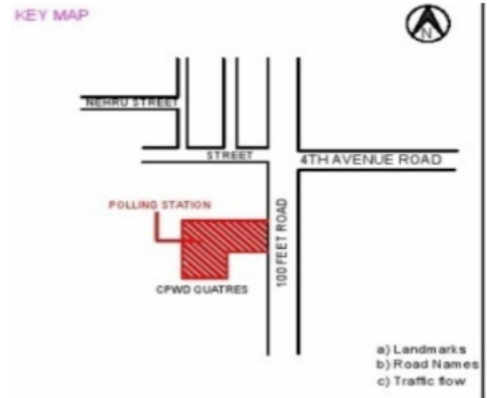

Cad View

Key MAP View