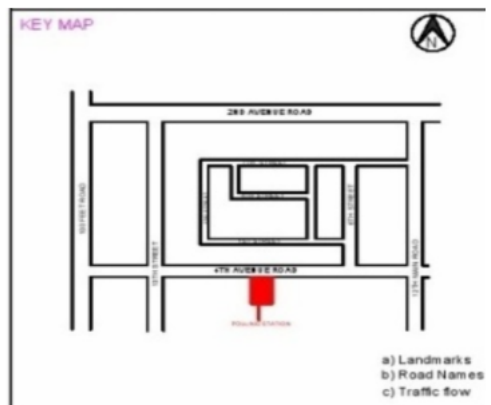

Google Map View

Polling Station Building Front View

Polling Station Front View

Cad View

CAD DRAWING

Key MAP View

பிரிவு எண் மற்றும் பெயர் 1-வில்லிவாக்கம் தெற்கு [வார்டு எண்.104] சத்யசாய்நகர் இந்திராதெரு

1	ABQ1778877	பெயர் : ஜெயராணி - தந்தையின் பெயர்: பாலன் - வீட்டு எண் : 1-1 வயது : 63 பாலினம் : பெண்	Photo is available	2	AZZ4381919	பெயர் : நிர்மலா - தந்தையின் பெயர்: சின்னசாமி - வீட்டு எண் : 1-3 வயது : 54 பாலினம் : பெண்	Photo is available	3	ABQ2055663	பெயர் : செளந்தர்யா தந்தையின் பெயர்: பழனிசாமி வீட்டு எண் : 2 வயது : 24 பாலினம் : பெண்	Photo is available
4	JCH7510092	பெயர் : கர்ணன் - தந்தையின் பெயர்: சாமிகண்ணு - வீட்டு எண் : 2-1 வயது : 53 பாலினம் : ஆண்	Photo is available	5	JCH7510613	பெயர் : திருமணி - கணவர் பெயர்: கர்ணன் - வீட்டு எண் : 2-1 வயது : 49 பாலினம் : பெண்	Photo is available	6	ABQ1778901	பெயர் : முனியம்மாள் - கணவர் பெயர்: சுந்தர்ராஜன் - வீட்டு எண் : 2-2 வயது : 65 பாலினம் : பெண்	Photo is available
7	AZZ4399168	பெயர் : பிரேமா - தந்தையின் பெயர்: சுந்தர்ராஜன் - வீட்டு எண் : 2-2 வயது : 38 பாலினம் : பெண்	Photo is available	# 8	ABQ1778927	பெயர் : மகாலட்சுமி - தந்தையின் பெயர்: சுந்தர்ராஜன் - வீட்டு எண் : 2-25 வயது : 46 பாலினம் : பெண்	Photo is available	9	ABQ2054146	பெயர் : முபீநா பேகம் தந்தையின் பெயர்: ஜஃபார் ஷரிப் வீட்டு எண் : 03 வயது : 26 பாலினம் : பெண்	Photo is available
10	ABQ2052728	பெயர் : கலைச்செல்வி கணவர் பெயர்: முத்து குமார் வீட்டு எண் : 4 வயது : 39 பாலினம் : பெண்	Photo is available	11	ABQ1778935	பெயர் : சாந்தி - கணவர் பெயர்: சங்கர் - வீட்டு எண் : 9-1 வயது : 46 பாலினம் : பெண்	Photo is available	12	AZZ4380358	பெயர் : சிவசக்தி - தந்தையின் பெயர்: வடிவேலு - வீட்டு எண் : 13-1 வயது : 45 பாலினம் : பெண்	Photo is available
13	AZZ4379384	பெயர் : சந்திரா - தந்தையின் பெயர்: வடிவேலு - வீட்டு எண் : 13-1 வயது : 42 பாலினம் : பெண்	Photo is available	14	AZZ4380341	பெயர் : சங்கர் - தந்தையின் பெயர்: வடிவேலு - வீட்டு எண் : 13-1 வயது : 38 பாலினம் : ஆண்	Photo is available	15	AZZ4377149	பெயர் : சுப்பு - தந்தையின் பெயர்: சுப்பிரமணி - வீட்டு எண் : 13-2 வயது : 48 பாலினம் : ஆண்	Photo is available
16	AZZ4377156	பெயர் : ஜோதி - கணவர் பெயர்: ஷிப்பு - வீட்டு எண் : 13-2 வயது : 45 பாலினம் : பெண்	Photo is available	17	AZZ4383451	பெயர் : சுரேஷ் - தந்தையின் பெயர்: காந்தி - வீட்டு எண் : 15 வயது : 40 பாலினம் : ஆண்	Photo is available	18	AZZ4385167	பெயர் : லதா - தந்தையின் பெயர்: காந்தி - வீட்டு எண் : 15 வயது : 39 பாலினம் : பெண்	Photo is available
19	ABQ1157403	பெயர் : சங்கீதா - தந்தையின் பெயர்: ராஜேந்திரன் - வீட்டு எண் : 18 வயது : 34 பாலினம் : பெண்	Photo is available	20	ABQ2055556	பெயர் : ஆர்த்தி தந்தையின் பெயர்: ராஜா வீட்டு எண் : 20 வயது : 23 பாலினம் : பெண்	Photo is available	21	ABQ2054336	பெயர் : யோகேஷ் தந்தையின் பெயர்: மலைக்கொழுந்து வீட்டு எண் : 33/51 வயது : 33 பாலினம் : ஆண்	Photo is available
22	ABQ1599471	பெயர் : சங்கீதா தந்தையின் பெயர்: துரைராஜ் வீட்டு எண் : 34 வயது : 29 பாலினம் : பெண்	Photo is available	23	ABQ2053023	பெயர் : ரஞ்சிதா தந்தையின் பெயர்: கர்ணன் வீட்டு எண் : 35 வயது : 26 பாலினம் : பெண்	Photo is available	24	ABQ2055804	பெயர் : அஸ்வினி கே தந்தையின் பெயர்: கர்ணன் வீட்டு எண் : 35 வயது : 26 பாலினம் : பெண்	Photo is available
25	ABQ2054344	பெயர் : விஷ்ணு பிரியா தந்தையின் பெயர்: ஜெயகுமார் வீட்டு எண் : 41 வயது : 23 பாலினம் : பெண்	Photo is available	26	ABQ2117281	பெயர் : பிரபாகரன் தந்தையின் பெயர்: செளந்தராஜன் வீட்டு எண் : 44 வயது : 77 பாலினம் : ஆண்	Photo is available	27	ABQ2053056	பெயர் : அமிதா சந்தக் தந்தையின் பெயர்: பிரமோத் மாலபானீ வீட்டு எண் : 44 வயது : 40 பாலினம் : பெண்	Photo is available
28	ABQ2053064	பெயர் : தீரா பிசானி தந்தையின் பெயர்: ஓம்பிரகாஷ் பிசானி வீட்டு எண் : 44 வயது : 39 பாலினம் : ஆண்	Photo is available	29	ABQ2053965	பெயர் : ராமு தந்தையின் பெயர்: மாரி வீட்டு எண் : 45 வயது : 29 பாலினம் : ஆண்	Photo is available	30	ABQ0730564	பெயர் : புகழேந்தி - தந்தையின் பெயர்: நாகலிங்கம் - வீட்டு எண் : 49 வயது : 40 பாலினம் : ஆண்	Photo is available