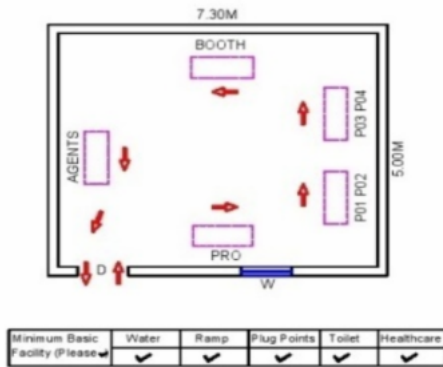

Google Map View

Polling Station Building Front View

Polling Station Front View

Cad View

CAD DRAWING

Key MAP View

பிரிவு எண் மற்றும் பெயர் 1-வில்லிவாக்கம் தெற்கு [வார்டு எண்.104] சத்யசாய்நகர் இந்திராதெரு

1	ABQ1778877	பெயர் : ஜெயராணி - தந்தையின் பெயர்: பாலன் - வீட்டு எண் : 1-1 வயது : 63 பாலினம் : பெண்	Photo is available	2	AZZ4381919	பெயர் : நிர்மலா - தந்தையின் பெயர்: சின்னசாமி - வீட்டு எண் : 1-3 வயது : 54 பாலினம் : பெண்	Photo is available	3	ABQ2055663	பெயர் : செளந்தர்யா தந்தையின் பெயர்: பழனிசாமி வீட்டு எண் : 2 வயது : 24 பாலினம் : பெண்	Photo is available
4	JCH7510092	பெயர் : கர்ணன் - தந்தையின் பெயர்: சாமிகண்ணு - வீட்டு எண் : 2-1 வயது : 53 பாலினம் : ஆண்	Photo is available	5	JCH7510613	பெயர் : திருமணி - கணவர் பெயர்: கர்ணன் - வீட்டு எண் : 2-1 வயது : 49 பாலினம் : பெண்	Photo is available	6	ABQ1778901	பெயர் : முனியம்மாள் - கணவர் பெயர்: சுந்தர்ராஜன் - வீட்டு எண் : 2-2 வயது : 65 பாலினம் : பெண்	Photo is available
7	AZZ4399168	பெயர் : பிரேமா - தந்தையின் பெயர்: சுந்தர்ராஜன் - வீட்டு எண் : 2-2 வயது : 38 பாலினம் : பெண்	Photo is available	# 8	ABQ1778927	பெயர் : மகாலட்சுமி - தந்தையின் பெயர்: சுந்தர்ராஜன் - வீட்டு எண் : 2-25 வயது : 46 பாலினம் : பெண்	Photo is available	9	ABQ2054146	பெயர் : முபீநா பேகம் தந்தையின் பெயர்: ஜஃபார் ஷரிப் வீட்டு எண் : 03 வயது : 26 பாலினம் : பெண்	Photo is available
10	ABQ2052728	பெயர் : கலைச்செல்வி கணவர் பெயர்: முத்து குமார் வீட்டு எண் : 4 வயது : 39 பாலினம் : பெண்	Photo is available	11	ABQ1778935	பெயர் : சாந்தி - கணவர் பெயர்: சங்கர் - வீட்டு எண் : 9-1 வயது : 46 பாலினம் : பெண்	Photo is available	12	AZZ4380358	பெயர் : சிவசக்தி - தந்தையின் பெயர்: வடிவேலு - வீட்டு எண் : 13-1 வயது : 45 பாலினம் : பெண்	Photo is available
13	AZZ4379384	பெயர் : சந்திரா - தந்தையின் பெயர்: வடிவேலு - வீட்டு எண் : 13-1 வயது : 42 பாலினம் : பெண்	Photo is available	14	AZZ4380341	பெயர் : சங்கர் - தந்தையின் பெயர்: வடிவேலு - வீட்டு எண் : 13-1 வயது : 38 பாலினம் : ஆண்	Photo is available	15	AZZ4377149	பெயர் : சுப்பு - தந்தையின் பெயர்: சுப்பிரமணி - வீட்டு எண் : 13-2 வயது : 48 பாலினம் : ஆண்	Photo is available
16	AZZ4377156	பெயர் : ஜோதி - கணவர் பெயர்: ஷிப்பு - வீட்டு எண் : 13-2 வயது : 45 பாலினம் : பெண்	Photo is available	17	AZZ4383451	பெயர் : சுரேஷ் - தந்தையின் பெயர்: காந்தி - வீட்டு எண் : 15 வயது : 40 பாலினம் : ஆண்	Photo is available	18	AZZ4385167	பெயர் : லதா - தந்தையின் பெயர்: காந்தி - வீட்டு எண் : 15 வயது : 39 பாலினம் : பெண்	Photo is available
19	ABQ1157403	பெயர் : சங்கீதா - தந்தையின் பெயர்: ராஜேந்திரன் - வீட்டு எண் : 18 வயது : 34 பாலினம் : பெண்	Photo is available	20	ABQ2055556	பெயர் : ஆர்த்தி தந்தையின் பெயர்: ராஜா வீட்டு எண் : 20 வயது : 23 பாலினம் : பெண்	Photo is available	21	ABQ2054336	பெயர் : யோகேஷ் தந்தையின் பெயர்: மலைக்கொழுந்து வீட்டு எண் : 33/51 வயது : 33 பாலினம் : ஆண்	Photo is available
22	ABQ1599471	பெயர் : சங்கீதா தந்தையின் பெயர்: துரைராஜ் வீட்டு எண் : 34 வயது : 29 பாலினம் : பெண்	Photo is available	23	ABQ2053023	பெயர் : ரஞ்சிதா தந்தையின் பெயர்: கர்ணன் வீட்டு எண் : 35 வயது : 26 பாலினம் : பெண்	Photo is available	24	ABQ2055804	பெயர் : அஸ்வினி கே தந்தையின் பெயர்: கர்ணன் வீட்டு எண் : 35 வயது : 26 பாலினம் : பெண்	Photo is available
25	ABQ2054344	பெயர் : விஷ்ணு பிரியா தந்தையின் பெயர்: ஜெயகுமார் வீட்டு எண் : 41 வயது : 23 பாலினம் : பெண்	Photo is available	26	ABQ2117281	பெயர் : பிரபாகரன் தந்தையின் பெயர்: செளந்தராஜன் வீட்டு எண் : 44 வயது : 77 பாலினம் : ஆண்	Photo is available	27	ABQ2053056	பெயர் : அமிதா சந்தக் தந்தையின் பெயர்: பிரமோத் மாலபானீ வீட்டு எண் : 44 வயது : 40 பாலினம் : பெண்	Photo is available
28	ABQ2053064	பெயர் : தீரா பிசானி தந்தையின் பெயர்: ஓம்பிரகாஷ் பிசானி வீட்டு எண் : 44 வயது : 39 பாலினம் : ஆண்	Photo is available	29	ABQ2053965	பெயர் : ராமு தந்தையின் பெயர்: மாரி வீட்டு எண் : 45 வயது : 29 பாலினம் : ஆண்	Photo is available	30	ABQ0730564	பெயர் : புகழேந்தி - தந்தையின் பெயர்: நாகலிங்கம் - வீட்டு எண் : 49 வயது : 40 பாலினம் : ஆண்	Photo is available