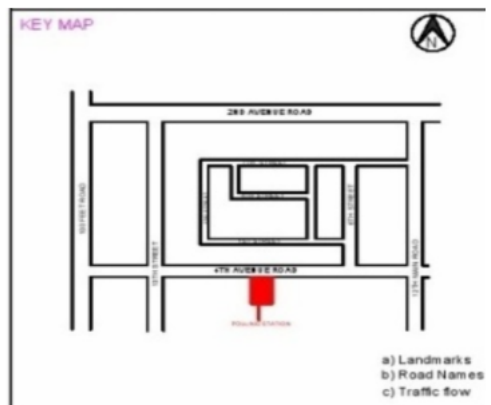

Google Map View

Polling Station Building Front View

Polling Station Front View

Cad View

CAD DRAWING

Key MAP View

சட்டமன்றத் தொகுதியின் எண் மற்றும் பெயர் : 14-வில்லிவாக்கம் பாகம் எண் : 132  
பிரிவு எண் மற்றும் பெயர் 1-வில்லிவாக்கம் தெற்கு வார்டு எண்.104 சத்திய சாயிநகர் பிள்ளையார் கோயில் தெரு (மெட்ரோசோன்)