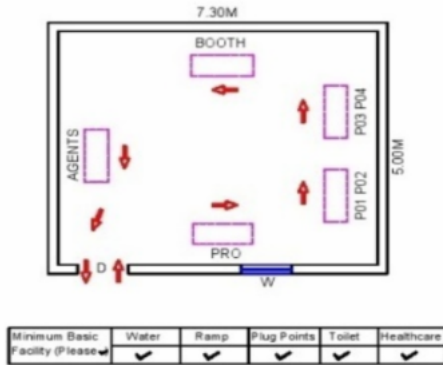

Google Map View

Polling Station Building Front View

Polling Station Front View

Cad View

CAD DRAWING

Key MAP View

சட்டமன்றத் தொகுதியின் எண் மற்றும் பெயர் : 14-வில்லிவாக்கம் பாகம் எண் : 132  
பிரிவு எண் மற்றும் பெயர் 1-வில்லிவாக்கம் தெற்கு வார்டு எண்.104 சத்திய சாயிநகர் பிள்ளையார் கோயில் தெரு (மெட்ரோசோன்)