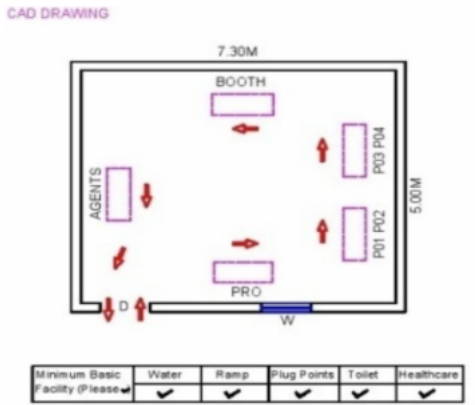

Google Map View

Polling Station Building Front View

Polling Station Front View

Cad View

Key MAP View

1	ABQ0327247	பெயர் : முனுசாமி - தந்தையின் பெயர்: சுப்ரமணி - வீட்டு எண் : 1 வயது : 63 பாலினம் : ஆண்	Photo is available	2	ABQ0327155	பெயர் : லதா - கணவர் பெயர்: முனுசாமி - வீட்டு எண் : 1 வயது : 53 பாலினம் : பெண்	Photo is available	3	AZZ4383113	பெயர் : மனோன்மணி - கணவர் பெயர்: கணேசன் - வீட்டு எண் : 1-1 வயது : 64 பாலினம் : பெண்	Photo is available
4	AZZ4387601	பெயர் : செல்வராஜ் - தந்தையின் பெயர்: கணேசன் - வீட்டு எண் : 1-1 வயது : 47 பாலினம் : ஆண்	Photo is available	5	AZZ6397806	பெயர் : கந்தசாமிராஜா - தந்தையின் பெயர்: கணேசன் - வீட்டு எண் : 1-1 வயது : 44 பாலினம் : ஆண்	Photo is available	6	ABQ1663046	பெயர் : கற்பகம் கணவர் பெயர்: கந்தசாமிராஜா வீட்டு எண் : 1-210 வயது : 40 பாலினம் : பெண்	Photo is available
7	ABQ1681121	பெயர் : மாதேஷ் தந்தையின் பெயர்: சுரேஷ் வீட்டு எண் : 3 வயது : 27 பாலினம் : ஆண்	Photo is available	8	ABQ0447888	பெயர் : ஜானகிராமன் - தந்தையின் பெயர்: பெரியசாமி - வீட்டு எண் : 4 வயது : 65 பாலினம் : ஆண்	Photo is available	9	ABQ0447284	பெயர் : அம்பிகா - கணவர் பெயர்: ஜானகிராமன் - வீட்டு எண் : 4 வயது : 57 பாலினம் : பெண்	Photo is available
10	ABQ0914937	பெயர் : வசந்தி - தந்தையின் பெயர்: ஜானகிராமன் - வீட்டு எண் : 4 வயது : 34 பாலினம் : பெண்	Photo is available	11	ABQ1699172	பெயர் : மைதிலி கணவர் பெயர்: விஷ்வந்த் வீட்டு எண் : 4 வயது : 29 பாலினம் : பெண்	Photo is available	12	ABQ2143824	பெயர் : ச கிஷோர் குமார் தந்தையின் பெயர்: சரவணன் வீட்டு எண் : 4 வயது : 22 பாலினம் : ஆண்	Photo is available
13	ABQ0557082	பெயர் : ஜெய்கிருஷ்ணன் - தந்தையின் பெயர்: நாராயணன் - வீட்டு எண் : 5-10 வயது : 33 பாலினம் : ஆண்	Photo is available	14	ABQ1282870	பெயர் : சேது - தந்தையின் பெயர்: எல்லையம்மாள் - வீட்டு எண் : 6 வயது : 56 பாலினம் : ஆண்	Photo is available	15	ABQ0447722	பெயர் : சிவக்குமார் - தந்தையின் பெயர்: கோவிந்தசாமி - வீட்டு எண் : 6 வயது : 55 பாலினம் : ஆண்	Photo is available
16	ABQ0447599	பெயர் : லக்ஷ்மி - கணவர் பெயர்: சிவக்குமார் - வீட்டு எண் : 6 வயது : 49 பாலினம் : பெண்	Photo is available	17	ABQ0071993	பெயர் : முறும்மது மீரான் - தந்தையின் பெயர்: பைரோஸ் அலி - வீட்டு எண் : 6 வயது : 38 பாலினம் : ஆண்	Photo is available	18	ABQ1282888	பெயர் : செளமியா - கணவர் பெயர்: கரிகாலன் - வீட்டு எண் : 6 வயது : 32 பாலினம் : பெண்	Photo is available
19	ABQ2053569	பெயர் : ஷாந்தினி தந்தையின் பெயர்: சிவகுமார் வீட்டு எண் : 6 வயது : 25 பாலினம் : பெண்	Photo is available	20	ABQ1990423	பெயர் : ஹேமா வர்தீந் தந்தையின் பெயர்: சிவா குமார் வீட்டு எண் : 6 வயது : 24 பாலினம் : பெண்	Photo is available	21	AZZ8298846	பெயர் : பிரிதா - கணவர் பெயர்: சுரேஷ் - வீட்டு எண் : 6-1 வயது : 44 பாலினம் : பெண்	Photo is available
22	AZZ4402863	பெயர் : சந்திரசேகர் - தந்தையின் பெயர்: ஆறுமுகம் - வீட்டு எண் : 6-2 வயது : 47 பாலினம் : ஆண்	Photo is available	23	AZZ4402855	பெயர் : விமலா - கணவர் பெயர்: சந்திரசேகர் - வீட்டு எண் : 6-2 வயது : 45 பாலினம் : பெண்	Photo is available	24	AZZ4393484	பெயர் : சிவக்குமார் - தந்தையின் பெயர்: ஆறுமுகம் - வீட்டு எண் : 6-3 வயது : 54 பாலினம் : ஆண்	Photo is available
25	AZZ4393492	பெயர் : ஜெயந்தி - கணவர் பெயர்: சிவக்குமார் - வீட்டு எண் : 6-3 வயது : 47 பாலினம் : பெண்	Photo is available	26	ABQ1340819	பெயர் : மீனா - தந்தையின் பெயர்: பாஸ்கர் - வீட்டு எண் : 7 வயது : 35 பாலினம் : பெண்	Photo is available	27	AZZ4388088	பெயர் : பெருமாள் - தந்தையின் பெயர்: பூங்காவனம் - வீட்டு எண் : 7-2 வயது : 64 பாலினம் : ஆண்	Photo is available
28	AZZ4388096	பெயர் : பச்சையம்மாள் - கணவர் பெயர்: பெருமாள் - வீட்டு எண் : 7-2 வயது : 59 பாலினம் : பெண்	Photo is available	29	AZZ4388104	பெயர் : விஜயலட்சுமி - தந்தையின் பெயர்: பெருமாள் - வீட்டு எண் : 7-2 வயது : 39 பாலினம் : பெண்	Photo is available	30	AZZ4388112	பெயர் : சத்யா - தந்தையின் பெயர்: பெருமாள் - வீட்டு எண் : 7-2 வயது : 37 பாலினம் : பெண்	Photo is available